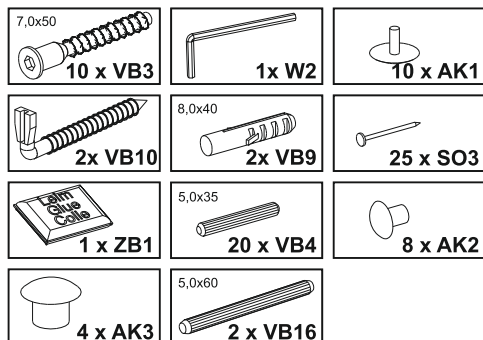

**Montageanleitung**  
**Assembly instruction**  
**Instructions de montage**  
**Instrucciones de montaje**  
**Istruzioni per il montaggio**  
**Руководство по монтажу**  
**Instrukcja monta ąu**  
**Montážní návod**  
**Návod na montáž**  
**Szerelési utasítás**  
**Инструкция за монтаж**  
**Kurulum Talimatları**  
**Navodilo za monta ąo**  
**Montagehandleiding**  
**A s e n n u s o h j e**  
**Upute o monta ąi**  
**Instrucţiuni de montaj**  
**Monteringsveiledning**

إرشادات التركيب

**Monteringsvejledning**  
**Instruções de montagem**  
**Monteringsanvisning**

Beschläge / fittings / Ferrures pour meubles / Herrajes / Guarnizioni / Крепления / Okucia / Kování /Kovanie / Vasalások / обков / Parçaları /okovje / Hang- en sluitwerk / helat / Oblo-ge / armături, balamale / Beslag / بعض التركيبات / Beslag / Guarnições / Beslag