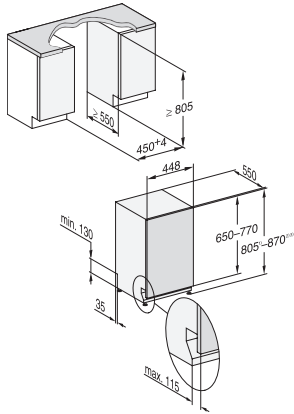

Sicherheit	
Waterproof-System	•
Technische Daten	
Nischenbreite minimal in mm	450
Nischenbreite maximal in mm	450
Nischenhöhe minimal in mm	805
Nischenhöhe maximal in mm	870
Nischentiefe in mm	550
Gerätebreite in mm	448
Gerätehöhe in mm	805
Gerätetiefe in mm	550
Gerätetiefe bei geöffneter Tür in cm	116,5
Nettogewicht in kg	40,8
Gesamtanschlusswert in kW	2,00
Spannung in V	230
Absicherung in A	10
Phasenanzahl	1
Elektrische Frequenz Standard	50
Länge Wasserzulaufschlauch in m	1,50
Länge Wasserablaufschlauch in m	1,50
Länge der elektrischen Zuleitung in m	1,70
Min. Frontplattengewicht in kg	2,0
Max. Frontplattengewicht in kg	8,0

G 5590 SCVi SL Active
Vollintegrierter Geschirrspüler 45cm
in bewährter Miele Qualität zum günstigen Einstiegspreis.

G7000, vollintegrierbare G, 45cm (Skizze)

1) Sockelhöhe 35-155 mm, , 2) Sockelhöhe 100-220 mm, , 3) Gerätehöhe max. 930 mm mit Umbausatz Sockelhöhe-1 (Mat.-Nr. 6.394.761),

G7000, vollintegrierbare G, 45cm (Skizze)