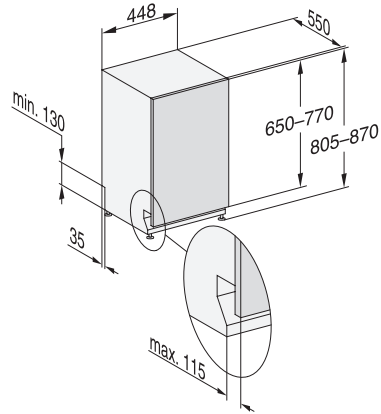

Sicherheit	
Waterproof-System	•
Technische Daten	
Nischenbreite minimal in mm	450
Nischenbreite maximal in mm	450
Nischenhöhe minimal in mm	805
Nischenhöhe maximal in mm	870
Nischentiefe in mm	550
Gerätebreite in mm	448
Gerätehöhe in mm	805
Gerätetiefe in mm	550
Gerätetiefe bei geöffneter Tür in cm	116,5
Nettogewicht in kg	40,8
Gesamtanschlusswert in kW	2,00
Spannung in V	230
Absicherung in A	10
Phasenanzahl	1
Elektrische Frequenz Standard	50
Länge Wasserzulaufschlauch in m	1,50
Länge Wasserablaufschlauch in m	1,50
Länge der elektrischen Zuleitung in m	1,70
Min. Frontplattengewicht in kg	2,0
Max. Frontplattengewicht in kg	8,0

G 5590 SCVi SL Active
Vollintegrierter Geschirrspüler 45cm
in bewährter Miele Qualität zum günstigen Einstiegspreis.

G7000, vollintegrierbare G, 45cm (Skizze)

1) Sockelhöhe 35-155 mm, , 2) Sockelhöhe 100-220 mm, , 3) Gerätehöhe max. 930 mm mit Umbausatz Sockelhöhe-1 (Mat.-Nr. 6.394.761),

G7000, vollintegrierbare G, 45cm (Skizze)