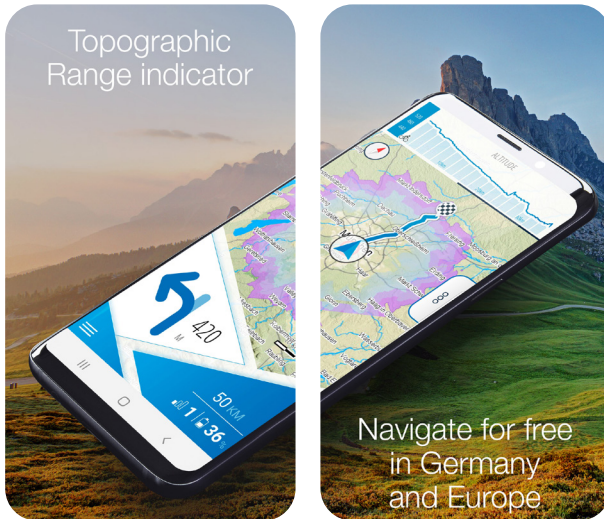

- Topographic range indicator: Shows on the map exactly how far you can drive, taking into account the topographical conditions, your current driving behaviour and the battery charge level
- The maps of most European countries are available with the APP as offline version free of charge

NEW features
 voice navigation and
 Apple Watch support

Features of the Apple Watch

- Navigation via the clock
- Display of the computer data of the E-Bike
- Display of the map section

To Google Play Store

To App Store

The FISCHER E-Connect APP is available for free on iOS and Android

FISCHER E-Connect APP

Avec le FISCHER E-Connect APP, vous naviguez **GRATUITEMENT** sur les pistes cyclables d'Europe, il se connecte également à votre pédalier FISCHER et affiche diverses informations actuelles sur votre E-Bike.

- Indicateur de portée topographique : indique sur la carte la distance exacte que vous pouvez parcourir, en tenant compte des conditions topographiques, de votre comportement de conduite actuel et du niveau de charge de la batterie
- Les cartes de la plupart des pays européens sont disponibles gratuitement avec l'APP en version offline