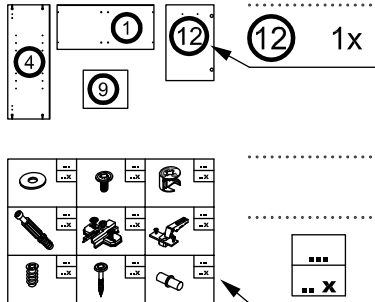

**D** Montageanleitung

**F** Notice de montage

**NL** Handleiding voor de montage

**CZ** Montážní návod

**HU** Szerelési útmutató

**TR** Montaj talimatı

**GB** Assembly instructions

**I** Istruzione di montaggio

**PL** Instrukcja montaży

**SK** Návod na montáž

**RO** Instrucțiuni de montaj

**RU** ИНСТРУКЦИЯ ПО МОНТАЖУ

Art. Nr. 3143

Art. Nr. 3143

	<b>70</b> <b>4x</b>		<b>102</b> <b>8x</b>
M4 x 9		3,5 x 35	
	<b>142</b> <b>8x</b>		<b>143</b> <b>8x</b>
Ø 15 x 11,5		6 x 44	
	<b>148</b> <b>2x</b>		<b>383</b> <b>4x</b>
		217 mm	
	<b>528</b> <b>4x</b>		<b>535</b> <b>2x</b>
	<b>906</b> <b>34x</b>		<b>916</b> <b>8x</b>
2,7 x 20			
	<b>923</b> <b>8x</b>		<b>940</b> <b>1x</b>
6,3 x 11		15 g	
	<b>990</b> <b>3x</b>		

**1****2****3****4**

3143-1

2/4

5

6

7

8

9