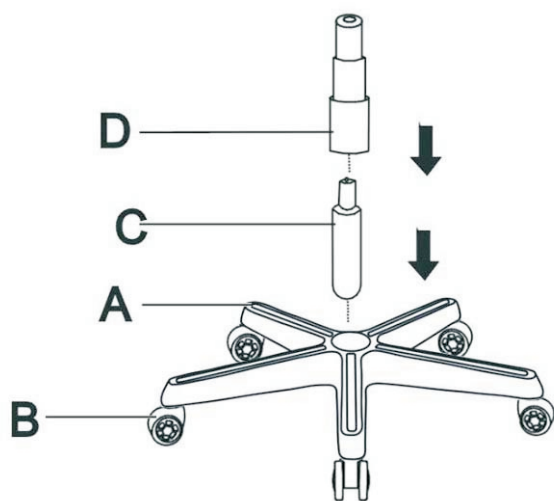

ARB المهمة التجميع اقتراحات تنزيل:

Office Chair " Zoro "

Montage Anleitung / Notice de Montage / Assembling Instruction

Für den Aufbau werden die hier abgebildeten Werkzeuge benötigt.
Avant le montage, se munir des outils nécessaires.
For the assembly you need the tools shown above.

A		1	J		1
B		5	K		1
C		1	L		1
D		1	M	 M8*20mm	8
E		2	N	 M8*25mm	4
F		1	R	 M5*12mm	4
G		1	O		12
H		1	P		1
I		1	Q		4

1

2

3

4

5

6

7