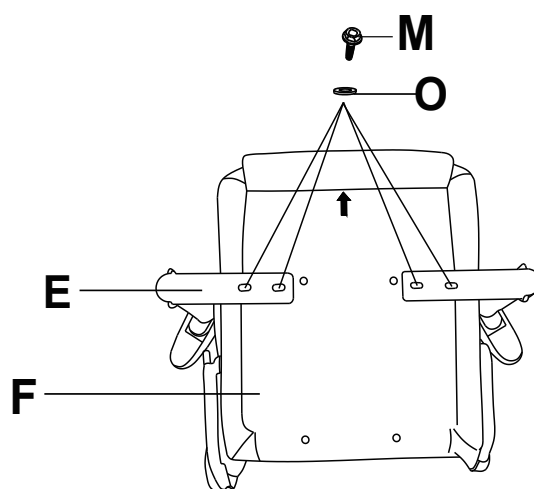

ARB المهمة التجميع اقتراحات تنزيل:

Office Chair " Zoro "

Montage Anleitung / Notice de Montage / Assembling Instruction

Für den Aufbau werden die hier abgebildeten Werkzeuge benötigt.
Avant le montage, se munir des outils nécessaires.
For the assembly you need the tools shown above.

A		1	J		1
B		5	K		1
C		1	L		1
D		1	M	 M8*20mm	8
E		2	N	 M8*25mm	4
F		1	R	 M5*12mm	4
G		1	O		12
H		1	P		1
I		1	Q		4

1

2

3

4

5

6

7