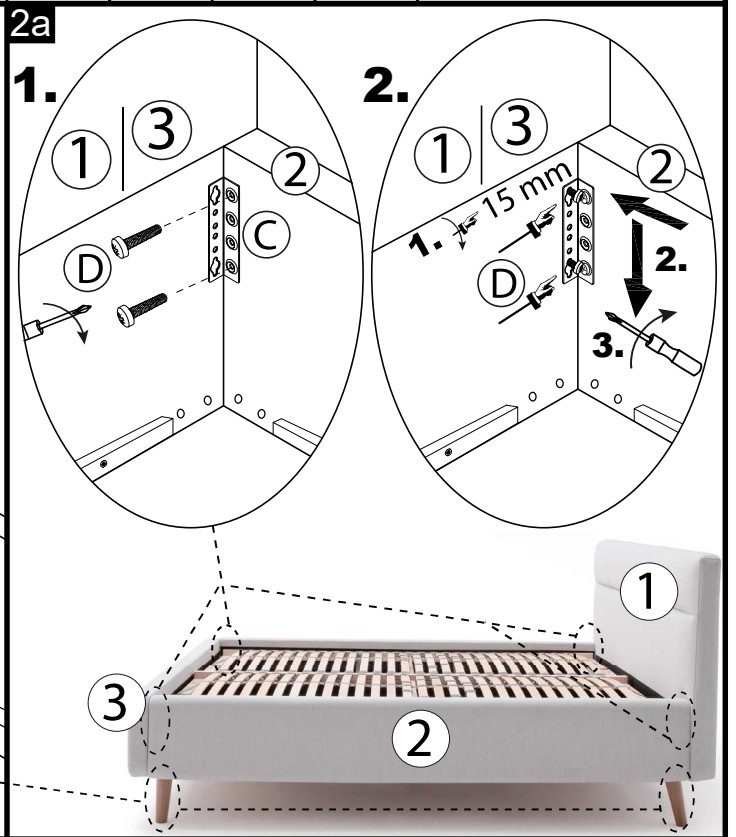

				FRIEDA by meise Bettkasten / Storage										160x200 180x200
A-86	B-86	C-86	D-86	E-86	F-86	G-86	H-86	I-86	J-86	K-86	LL/LR	M-86	N-86	
4	4	4	32	20	1	4	2	4	16	2	2 / 2	4	8	
O-86	P-86	Q-86	R-86	S-86	T-86	UL/UR	V-86	W-86	X-86	Y-86				
4	20	4	16	2	1	1 / 1	2	24	8	4				

FRIEDA by meise

Bettkasten / Storage

160x200
180x200

4

1.

2.

3.

5

FRIEDA by meise

Bettkasten / Storage

160x200
180x200

6

7

8