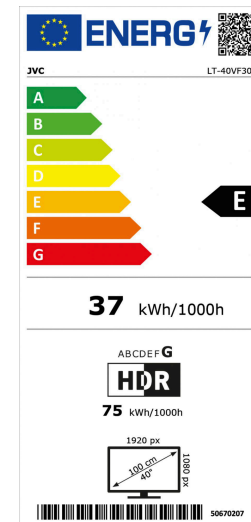

FULL HD/HD Fernseher

LT-40VF3056

- > FULL HD
- > SMART TV
- > 2 HDMI, 1 USB
- > SUPER RESOLUTION