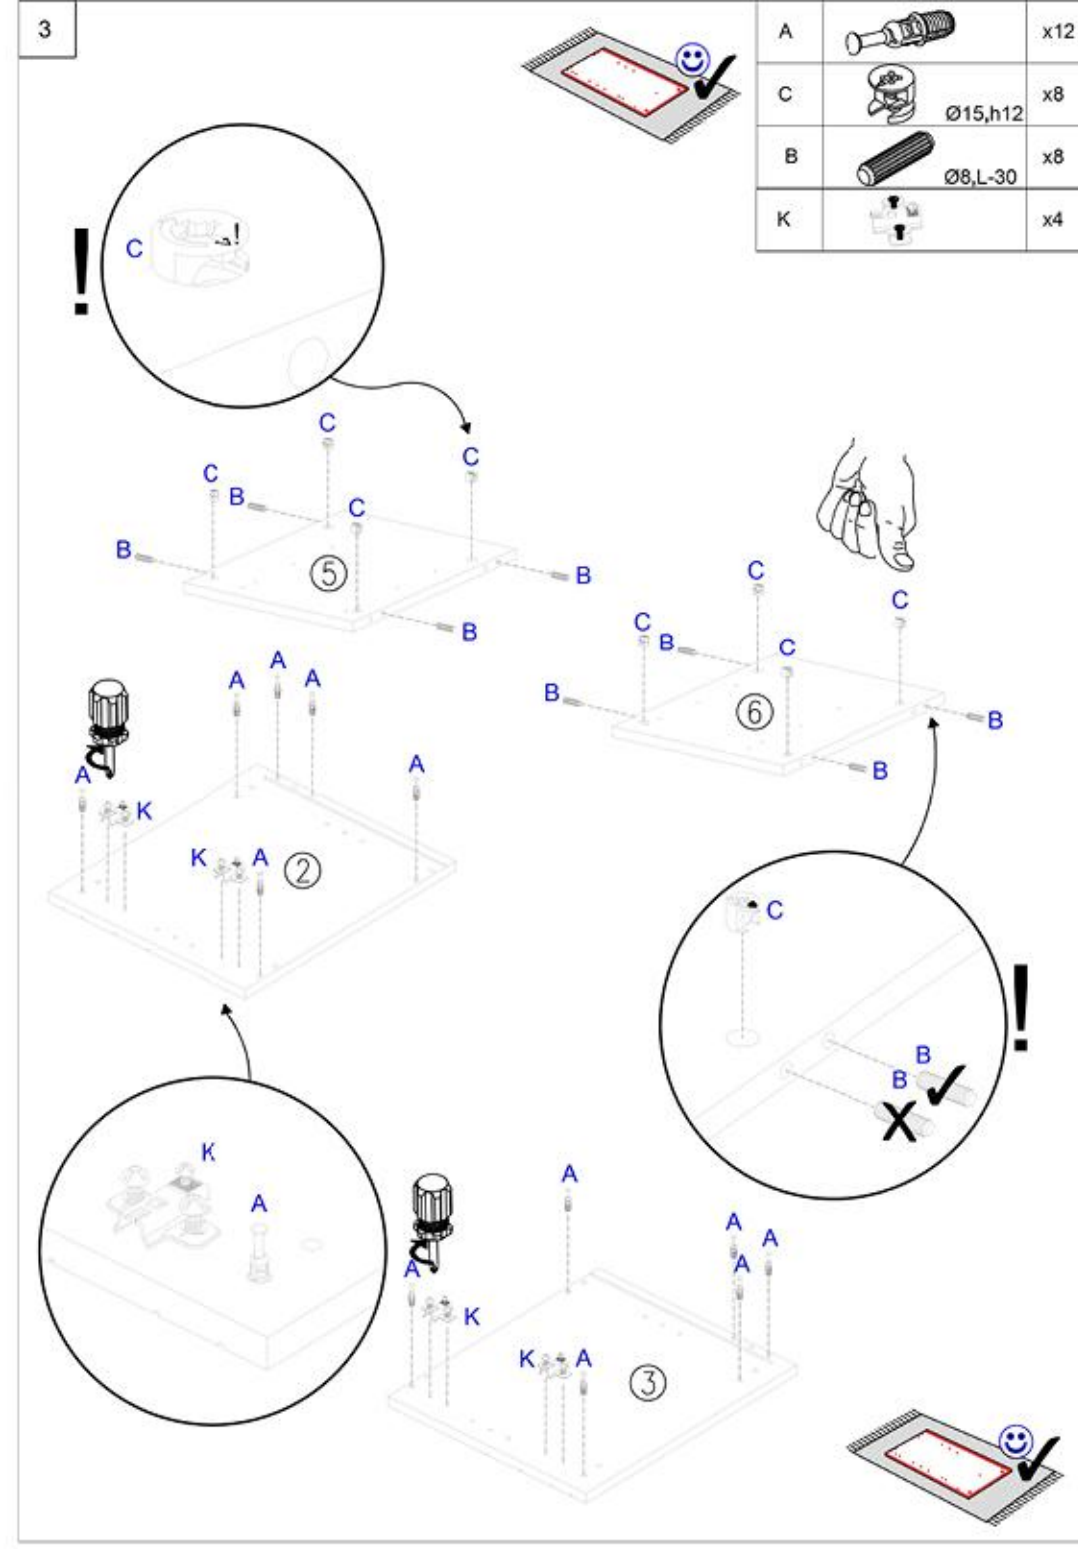

**SLO-** Navodila za vgradnjo

**HR-** Upute za montažu

**LT-** Montavimo instrukcija

**LV-** Montāžas instrukcija

**EST-** Montaažijuhend

**S-** Monteringsanvisning

A x24 	B x26  Ø8,L-30	C x24  Ø15,h12	E x8  Ø3.5,L-16
G x13 	I x4 	J K x4 	J K  H 11.5mm
L x16  Ø4,L-16	M x3  Ø4,5,L-50	N x4  Ø7,h1.5	O x10  white Ø20,h1
P x6  black Ø20,h1	T x8 	Q x12  Ø3,L-20	U x4  Ø7,L50
V x1  SW4	Z x1  SOFT CLOSE 433.03.123	W x1  PUSH TO OPEN 433.03.523	

Nr.		Menge	L x B x H (mm)
1	1/2	1x	1618 x 419 x 16
2	2/2	1 x	364 x 436 x 16
3	2/2	1 x	364 x 436 x 16
4	1/2	1 x	1618 x 431x 16
5	1/2	1 x	312 x 410 x 16
6	1/2	1 x	312 x 410 x 16
7	1/2	1 x	1618 x 150 x 16
8	1/2	1x	542 x 328x 3.2
9	1/2	1 x	548 x 328x 3.2
10	1/2	1 x	542 x 328x 3.2
11	2/2	1 x	525x 400 x 16
12	2/2	1 x	525 x 400 x 16
13	2/2	2 x	350 x 100 x 16
14	2/2	2 x	350 x100 x 16
15	2/2	2 x	492 x 84 x 16
16	2/2	2 x	502 x 358 x 3.2
17	2/2	1 x	546 x 180 x 16
18	2/2	1 x	546 x 180 x 16
19	2/2	1 x	364 x 546 x 16
20	2/2	1 x	364 x 546 x 16