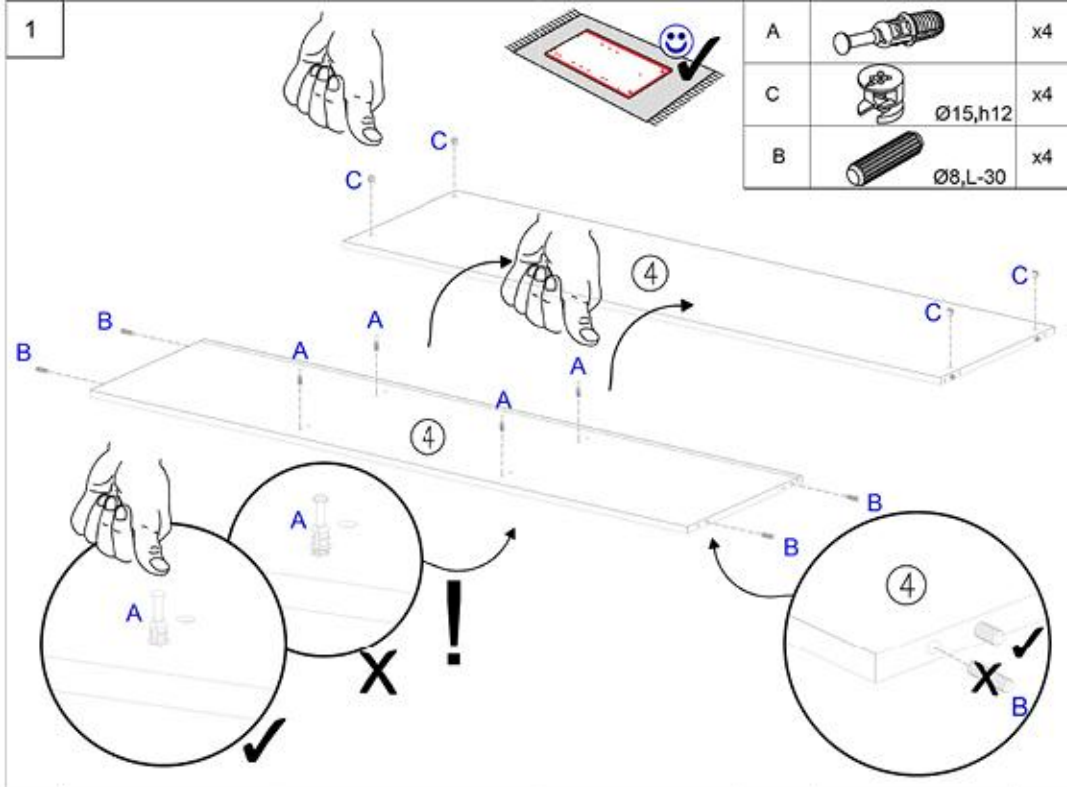

**SLO-** Navodila za vgradnjo

**HR-** Upute za montažu

**LT-** Montavimo instrukcija

**LV-** Montāžas instrukcija

**EST-** Montaažijuhend

**S-** Monteringsanvisning

A x24 	B x26  Ø8,L-30	C x24  Ø15,h12	E x8  Ø3.5,L-16
G x13 	I x4 	J K x4 	J K  H 11.5mm
L x16  Ø4,L-16	M x3  Ø4,5,L-50	N x4  Ø7,h1.5	O x10  white Ø20,h1
P x6  black Ø20,h1	T x8 	Q x12  Ø3,L-20	U x4  Ø7,L50
V x1  SW4	Z x1  SOFT CLOSE 433.03.123	W x1  PUSH TO OPEN 433.03.523	

Nr.		Menge	L x B x H (mm)
1	1/2	1x	1618 x 419 x 16
2	2/2	1 x	364 x 436 x 16
3	2/2	1 x	364 x 436 x 16
4	1/2	1 x	1618 x 431x 16
5	1/2	1 x	312 x 410 x 16
6	1/2	1 x	312 x 410 x 16
7	1/2	1 x	1618 x 150 x 16
8	1/2	1x	542 x 328x 3.2
9	1/2	1 x	548 x 328x 3.2
10	1/2	1 x	542 x 328x 3.2
11	2/2	1 x	525x 400 x 16
12	2/2	1 x	525 x 400 x 16
13	2/2	2 x	350 x 100 x 16
14	2/2	2 x	350 x100 x 16
15	2/2	2 x	492 x 84 x 16
16	2/2	2 x	502 x 358 x 3.2
17	2/2	1 x	546 x 180 x 16
18	2/2	1 x	546 x 180 x 16
19	2/2	1 x	364 x 546 x 16
20	2/2	1 x	364 x 546 x 16