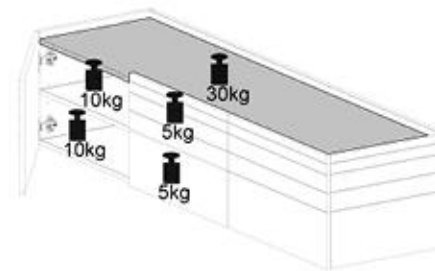

**SLO-** Navodila za vgradnjo

**HR-** Upute za montažu

**LT-** Montavimo instrukcija

**LV-** Montāžas instrukcija

**EST-** Montaažijuhend

**S-** Monteringsanvisning

A x24 	B x26  Ø8,L-30	C x24  Ø15,h12	E x8  Ø3.5,L-16
G x13 	I x4 	J K x4 	J K  H 11.5mm
L x16  Ø4,L-16	M x3  Ø4,5,L-50	N x4  Ø7,h1.5	O x10  white Ø20,h1
P x6  black Ø20,h1	T x8 	Q x12  Ø3,L-20	U x4  Ø7,L50
V x1  SW4	Z x1  SOFT CLOSE 433.03.123	W x1  PUSH TO OPEN 433.03.523	

Nr.		Menge	L x B x H (mm)
1	1/2	1x	1618 x 419 x 16
2	2/2	1 x	364 x 436 x 16
3	2/2	1 x	364 x 436 x 16
4	1/2	1 x	1618 x 431x 16
5	1/2	1 x	312 x 410 x 16
6	1/2	1 x	312 x 410 x 16
7	1/2	1 x	1618 x 150 x 16
8	1/2	1x	542 x 328x 3.2
9	1/2	1 x	548 x 328x 3.2
10	1/2	1 x	542 x 328x 3.2
11	2/2	1 x	525x 400 x 16
12	2/2	1 x	525 x 400 x 16
13	2/2	2 x	350 x 100 x 16
14	2/2	2 x	350 x100 x 16
15	2/2	2 x	492 x 84 x 16
16	2/2	2 x	502 x 358 x 3.2
17	2/2	1 x	546 x 180 x 16
18	2/2	1 x	546 x 180 x 16
19	2/2	1 x	364 x 546 x 16
20	2/2	1 x	364 x 546 x 16