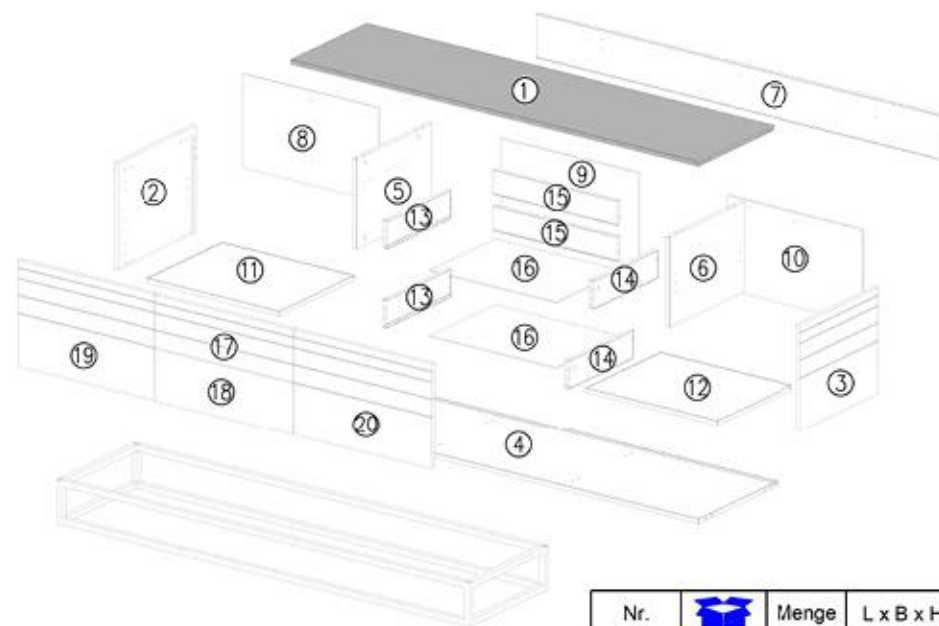

**SLO-** Navodila za vgradnjo

**HR-** Upute za montažu

**LT-** Montavimo instrukcija

**LV-** Montāžas instrukcija

**EST-** Montaažijuhend

**S-** Monteringsanvisning

A x24 	B x26  Ø8,L-30	C x24  Ø15,h12	E x8  Ø3.5,L-16
G x13 	I x4 	J K x4 	J K  H 11.5mm
L x16  Ø4,L-16	M x3  Ø4,5,L-50	N x4  Ø7,h1.5	O x10  white Ø20,h1
P x6  black Ø20,h1	T x8 	Q x12  Ø3,L-20	U x4  Ø7,L50
V x1  SW4	Z x1  SOFT CLOSE 433.03.123	W x1  PUSH TO OPEN 433.03.523	

Nr.		Menge	L x B x H (mm)
1	1/2	1x	1618 x 419 x 16
2	2/2	1 x	364 x 436 x 16
3	2/2	1 x	364 x 436 x 16
4	1/2	1 x	1618 x 431x 16
5	1/2	1 x	312 x 410 x 16
6	1/2	1 x	312 x 410 x 16
7	1/2	1 x	1618 x 150 x 16
8	1/2	1x	542 x 328x 3.2
9	1/2	1 x	548 x 328x 3.2
10	1/2	1 x	542 x 328x 3.2
11	2/2	1 x	525x 400 x 16
12	2/2	1 x	525 x 400 x 16
13	2/2	2 x	350 x 100 x 16
14	2/2	2 x	350 x100 x 16
15	2/2	2 x	492 x 84 x 16
16	2/2	2 x	502 x 358 x 3.2
17	2/2	1 x	546 x 180 x 16
18	2/2	1 x	546 x 180 x 16
19	2/2	1 x	364 x 546 x 16
20	2/2	1 x	364 x 546 x 16