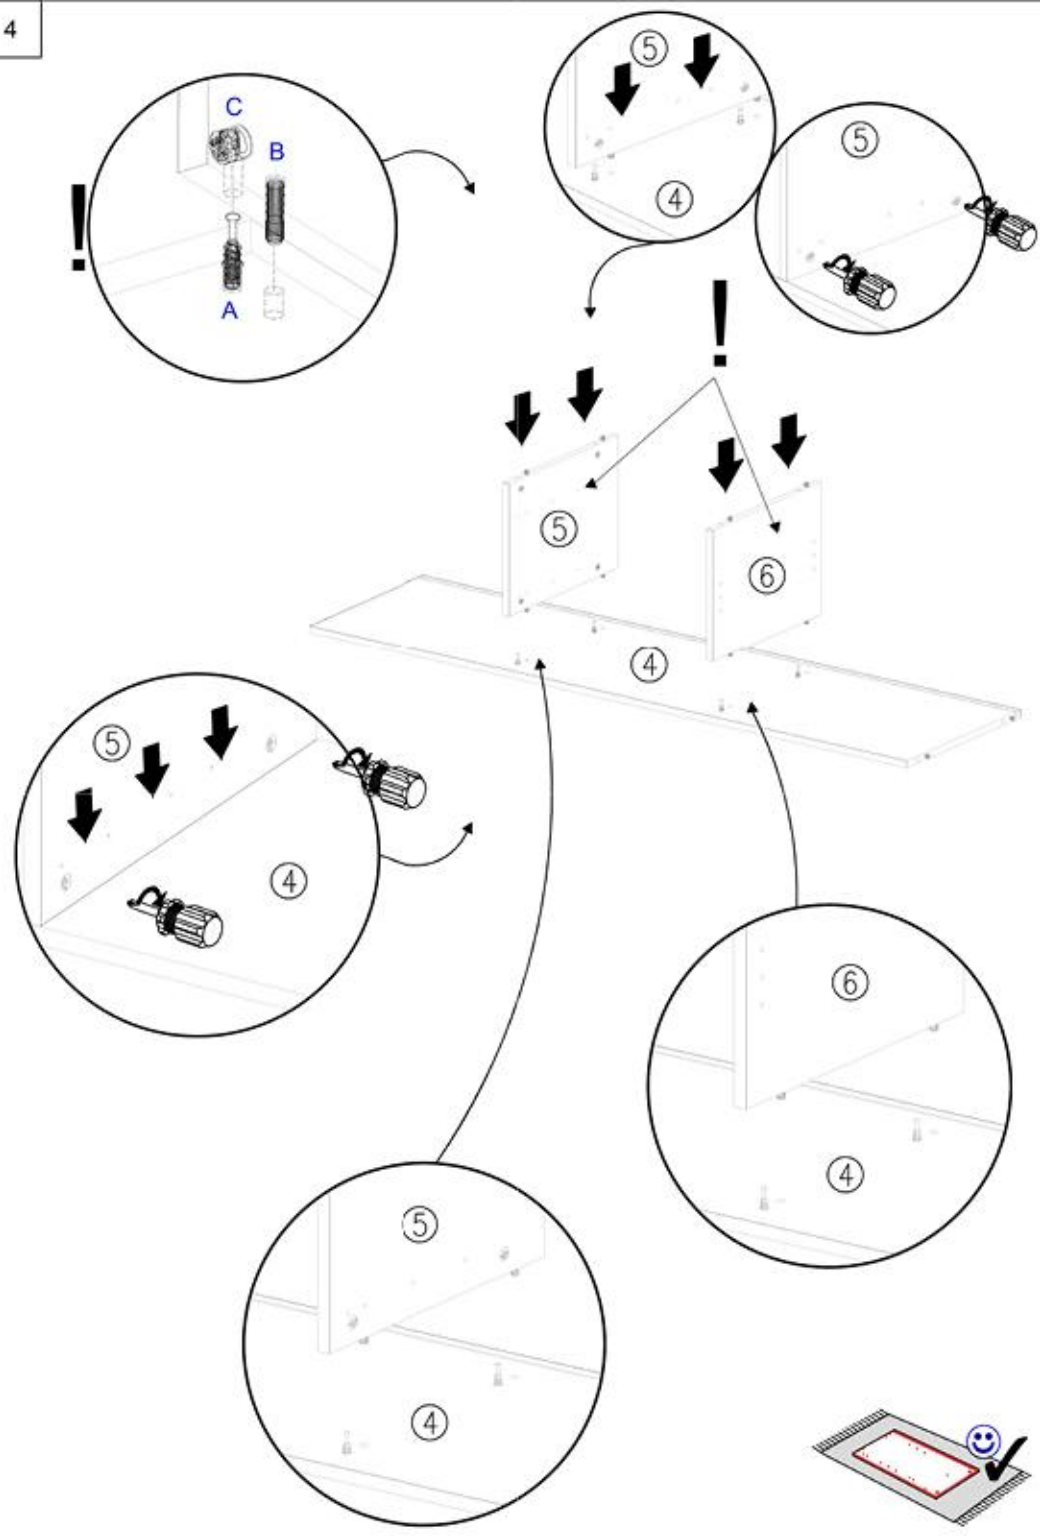

**SLO-** Navodila za vgradnjo

**HR-** Upute za montažu

**LT-** Montavimo instrukcija

**LV-** Montāžas instrukcija

**EST-** Montaažijuhend

**S-** Monteringsanvisning

A x24 	B x26  Ø8,L-30	C x24  Ø15,h12	E x8  Ø3.5,L-16
G x13 	I x4 	J K x4 	J K  H 11.5mm
L x16  Ø4,L-16	M x3  Ø4,5,L-50	N x4  Ø7,h1.5	O x10  white Ø20,h1
P x6  black Ø20,h1	T x8 	Q x12  Ø3,L-20	U x4  Ø7,L50
V x1  SW4	Z x1  SOFT CLOSE 433.03.123	W x1  PUSH TO OPEN 433.03.523	

Nr.		Menge	L x B x H (mm)
1	1/2	1x	1618 x 419 x 16
2	2/2	1 x	364 x 436 x 16
3	2/2	1 x	364 x 436 x 16
4	1/2	1 x	1618 x 431x 16
5	1/2	1 x	312 x 410 x 16
6	1/2	1 x	312 x 410 x 16
7	1/2	1 x	1618 x 150 x 16
8	1/2	1x	542 x 328x 3.2
9	1/2	1 x	548 x 328x 3.2
10	1/2	1 x	542 x 328x 3.2
11	2/2	1 x	525x 400 x 16
12	2/2	1 x	525 x 400 x 16
13	2/2	2 x	350 x 100 x 16
14	2/2	2 x	350 x100 x 16
15	2/2	2 x	492 x 84 x 16
16	2/2	2 x	502 x 358 x 3.2
17	2/2	1 x	546 x 180 x 16
18	2/2	1 x	546 x 180 x 16
19	2/2	1 x	364 x 546 x 16
20	2/2	1 x	364 x 546 x 16