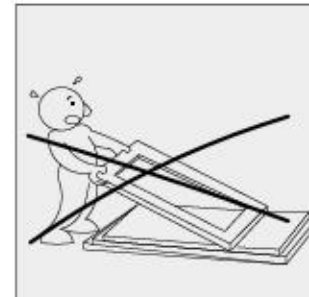

**SLO-** Navodila za vgradnjo

**HR-** Upute za montažu

**LT-** Montavimo instrukcija

**LV-** Montāžas instrukcija

**EST-** Montaažijuhend

**S-** Monteringsanvisning

A x24 	B x26  Ø8,L-30	C x24  Ø15,h12	E x8  Ø3.5,L-16
G x13 	I x4 	J K x4 	J K  H 11.5mm
L x16  Ø4,L-16	M x3  Ø4,5,L-50	N x4  Ø7,h1.5	O x10  white Ø20,h1
P x6  black Ø20,h1	T x8 	Q x12  Ø3,L-20	U x4  Ø7,L50
V x1  SW4	Z x1  SOFT CLOSE 433.03.123	W x1  PUSH TO OPEN 433.03.523	