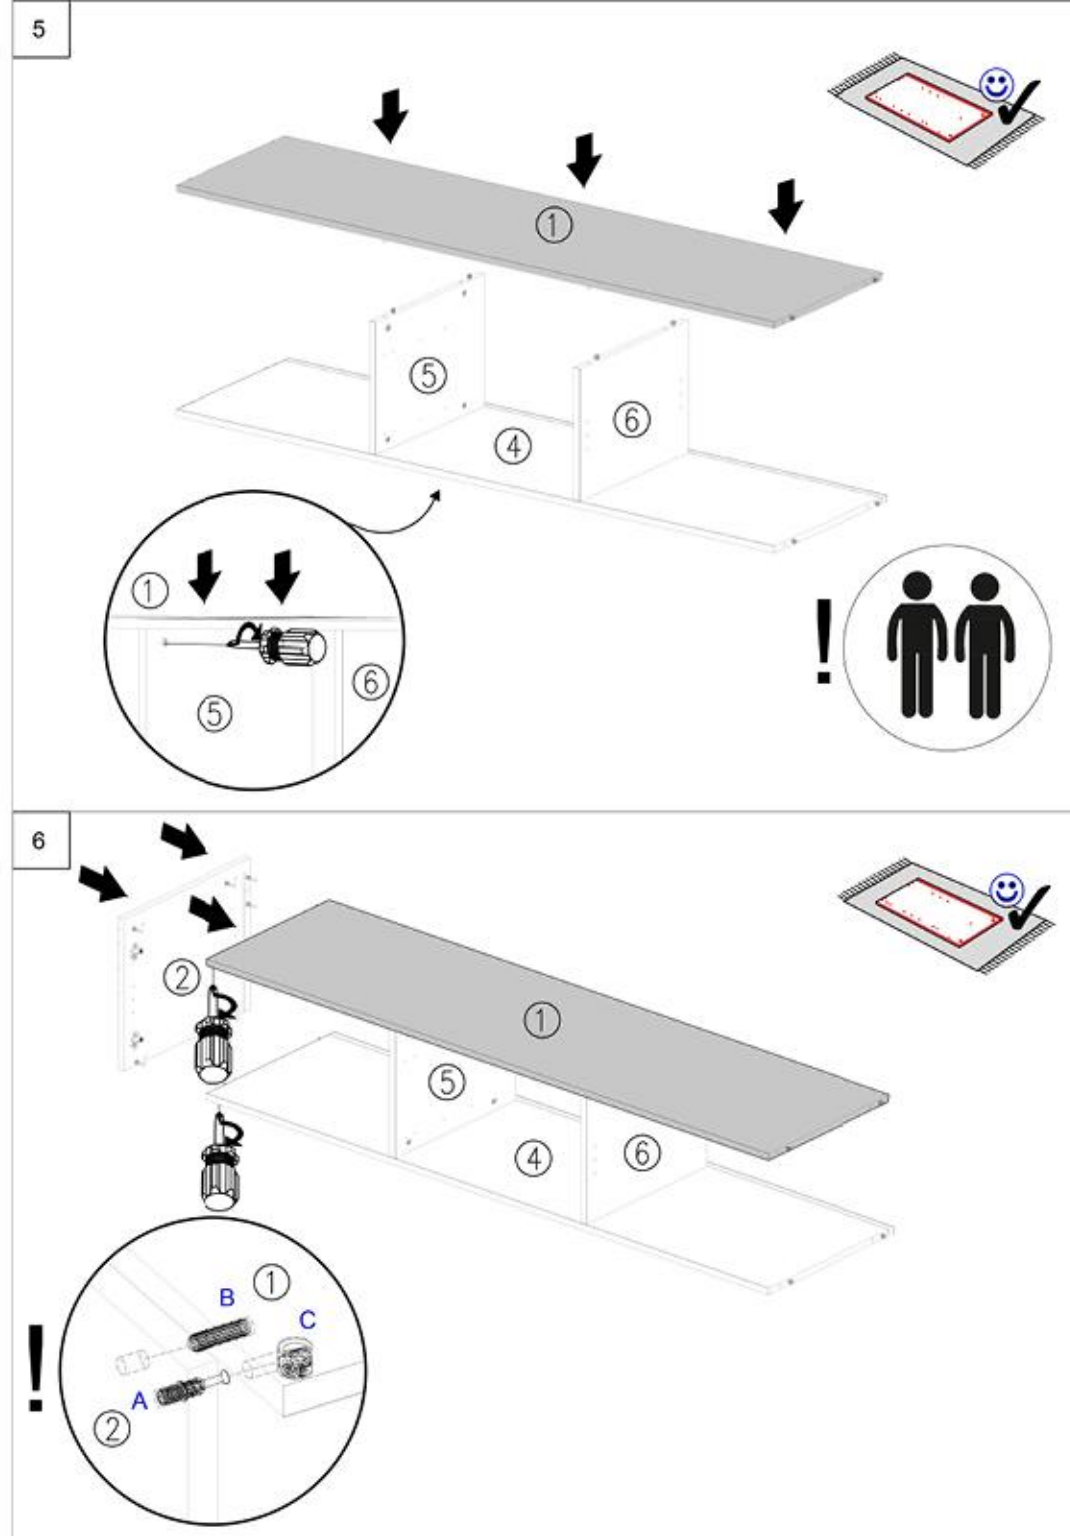

**SLO-** Navodila za vgradnjo

**HR-** Upute za montažu

**LT-** Montavimo instrukcija

**LV-** Montāžas instrukcija

**EST-** Montaažijuhend

**S-** Monteringsanvisning

A x24 	B x26  Ø8,L-30	C x24  Ø15,h12	E x8  Ø3.5,L-16
G x13 	I x4 	J K x4 	J K  H 11.5mm
L x16  Ø4,L-16	M x3  Ø4,5,L-50	N x4  Ø7,h1.5	O x10  white Ø20,h1
P x6  black Ø20,h1	T x8 	Q x12  Ø3,L-20	U x4  Ø7,L50
V x1  SW4	Z x1  SOFT CLOSE 433.03.123	W x1  PUSH TO OPEN 433.03.523	

Nr.		Menge	L x B x H (mm)
1	1/2	1x	1618 x 419 x 16
2	2/2	1 x	364 x 436 x 16
3	2/2	1 x	364 x 436 x 16
4	1/2	1 x	1618 x 431x 16
5	1/2	1 x	312 x 410 x 16
6	1/2	1 x	312 x 410 x 16
7	1/2	1 x	1618 x 150 x 16
8	1/2	1x	542 x 328x 3.2
9	1/2	1 x	548 x 328x 3.2
10	1/2	1 x	542 x 328x 3.2
11	2/2	1 x	525x 400 x 16
12	2/2	1 x	525 x 400 x 16
13	2/2	2 x	350 x 100 x 16
14	2/2	2 x	350 x100 x 16
15	2/2	2 x	492 x 84 x 16
16	2/2	2 x	502 x 358 x 3.2
17	2/2	1 x	546 x 180 x 16
18	2/2	1 x	546 x 180 x 16
19	2/2	1 x	364 x 546 x 16
20	2/2	1 x	364 x 546 x 16