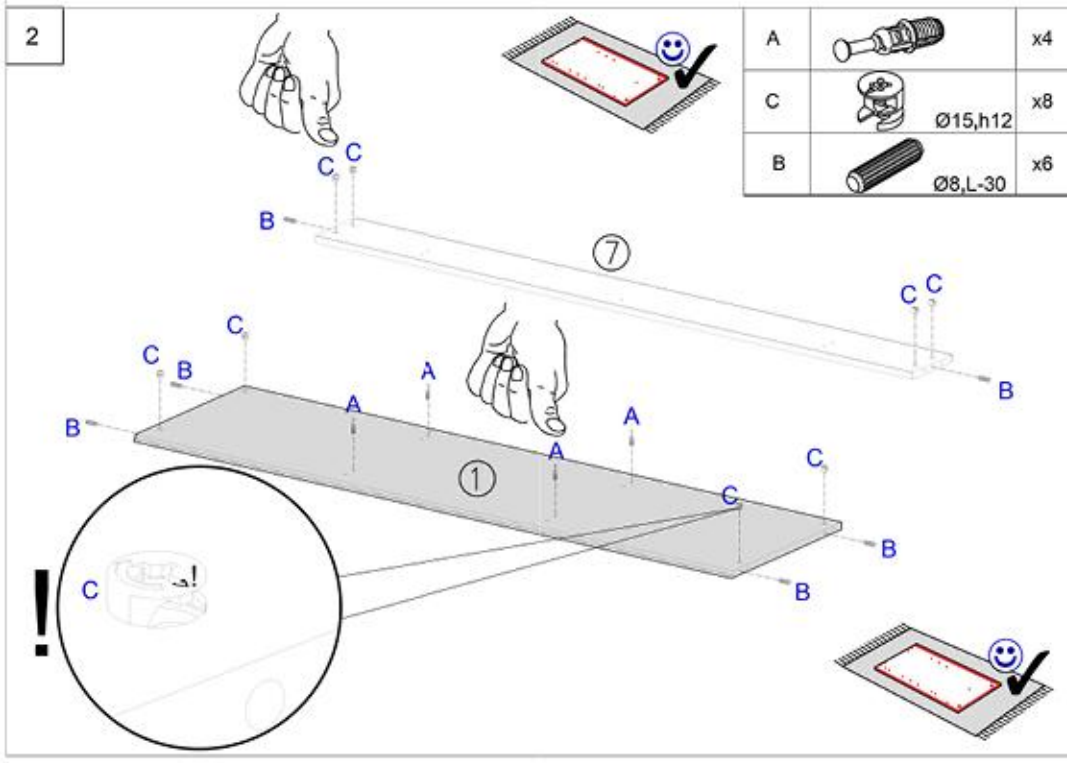

**SLO-** Navodila za vgradnjo

**HR-** Upute za montažu

**LT-** Montavimo instrukcija

**LV-** Montāžas instrukcija

**EST-** Montaažijuhend

**S-** Monteringsanvisning

A x24 	B x26  Ø8,L-30	C x24  Ø15,h12	E x8  Ø3.5,L-16
G x13 	I x4 	J K x4 	J K  H 11.5mm
L x16  Ø4,L-16	M x3  Ø4,5,L-50	N x4  Ø7,h1.5	O x10  white Ø20,h1
P x6  black Ø20,h1	T x8 	Q x12  Ø3,L-20	U x4  Ø7,L50
V x1  SW4	Z x1  SOFT CLOSE 433.03.123	W x1  PUSH TO OPEN 433.03.523	

Nr.		Menge	L x B x H (mm)
1	1/2	1x	1618 x 419 x 16
2	2/2	1 x	364 x 436 x 16
3	2/2	1 x	364 x 436 x 16
4	1/2	1 x	1618 x 431x 16
5	1/2	1 x	312 x 410 x 16
6	1/2	1 x	312 x 410 x 16
7	1/2	1 x	1618 x 150 x 16
8	1/2	1x	542 x 328x 3.2
9	1/2	1 x	548 x 328x 3.2
10	1/2	1 x	542 x 328x 3.2
11	2/2	1 x	525x 400 x 16
12	2/2	1 x	525 x 400 x 16
13	2/2	2 x	350 x 100 x 16
14	2/2	2 x	350 x100 x 16
15	2/2	2 x	492 x 84 x 16
16	2/2	2 x	502 x 358 x 3.2
17	2/2	1 x	546 x 180 x 16
18	2/2	1 x	546 x 180 x 16
19	2/2	1 x	364 x 546 x 16
20	2/2	1 x	364 x 546 x 16