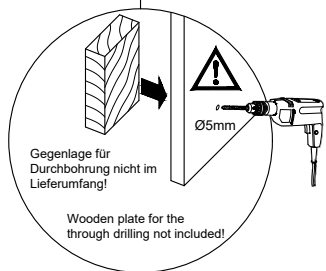

Montageanleitung

Clara 13, 3trg.

DE - Sicherheitsvorschriften
Beachten Sie bitte unbedingt die angegebenen Aufbauvorschriften.

EN - Caution
Follow carefully the assembling instructions described in the directions.

FR - Sécurité
Respecter les instructions de montage décrites dans la notice.

NL - Veiligheid
De in de Gebruiksaanwijzing beschreven Instructies respecteren.

0 1 2 3 4 5 cm

Ø5mm
Ø6mm
Ø8mm
2m

6,3x50  12x VBS	 6x ADK-VBS
 1x ADK-5	 24x BT
 9x TB26-0	 9x KP0-26
3,5x13  19x SP1	 6x NG
 3x GLD-128	4x27  6x RWS27
 50x NA	 1x WBF
 1x NH	 2x AS
4x15  6x RWS15	 1x TS

A

B**C**

D**E**

1

2

G

Befestigungsmaterial für die Kippsicherung ist der Wand eigenschaft anzupassen!

Attached wall-fastening-material is for massive walls only. For mounting on all other walls please use special dowels.

matériel de fixation pour le verrou d'inclinaison être adaptés à le matériau du mur

Beugel zowel aan de kast als aan de muur bevestigen om kiepen te voorkomen!

**H**

I

9x

3x

2

J