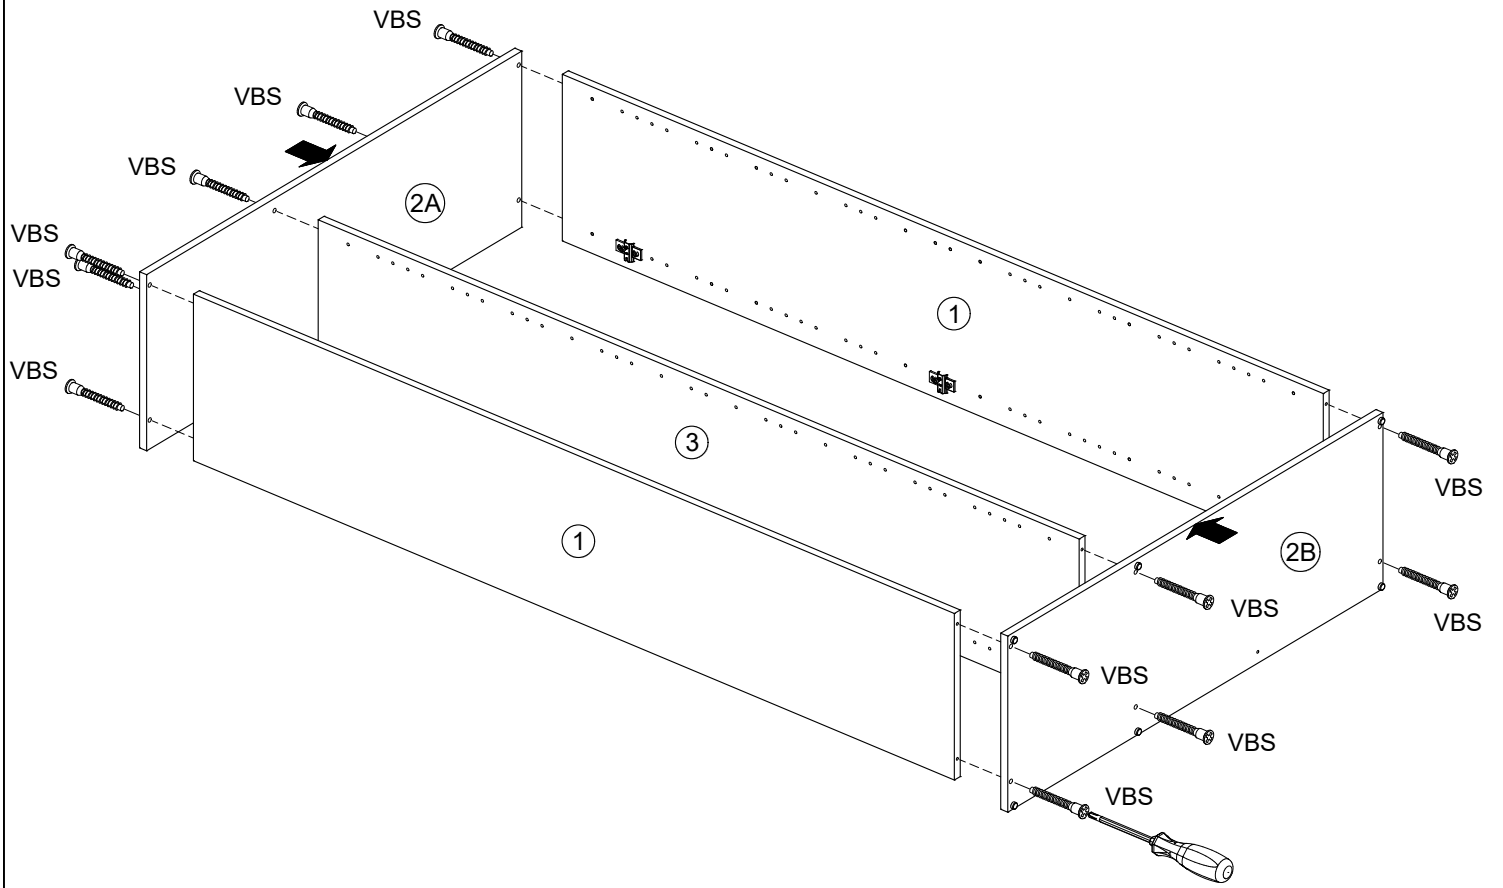

FR - Sécurité
Respecter les instructions de montage décrites dans la notice.

NL - Veiligheid
De in de Gebruiksaanwijzing beschreven Instructies respecteren.

0 1 2 3 4 5 cm

Ø5mm
Ø6mm
Ø8mm
2m

6,3x50  12x VBS	 6x ADK-VBS
 1x ADK-5	 24x BT
 9x TB26-0	 9x KP0-26
3,5x13  19x SP1	 6x NG
 3x GLD-128	4x27  6x RWS27
 50x NA	 1x WBF
 1x NH	 2x AS
4x15  6x RWS15	 1x TS

A

B**C**

D**E**

1

2

G

Befestigungsmaterial für die Kippsicherung ist der Wand eigenschaft anzupassen!

Attached wall-fastening-material is for massive walls only. For mounting on all other walls please use special dowels.