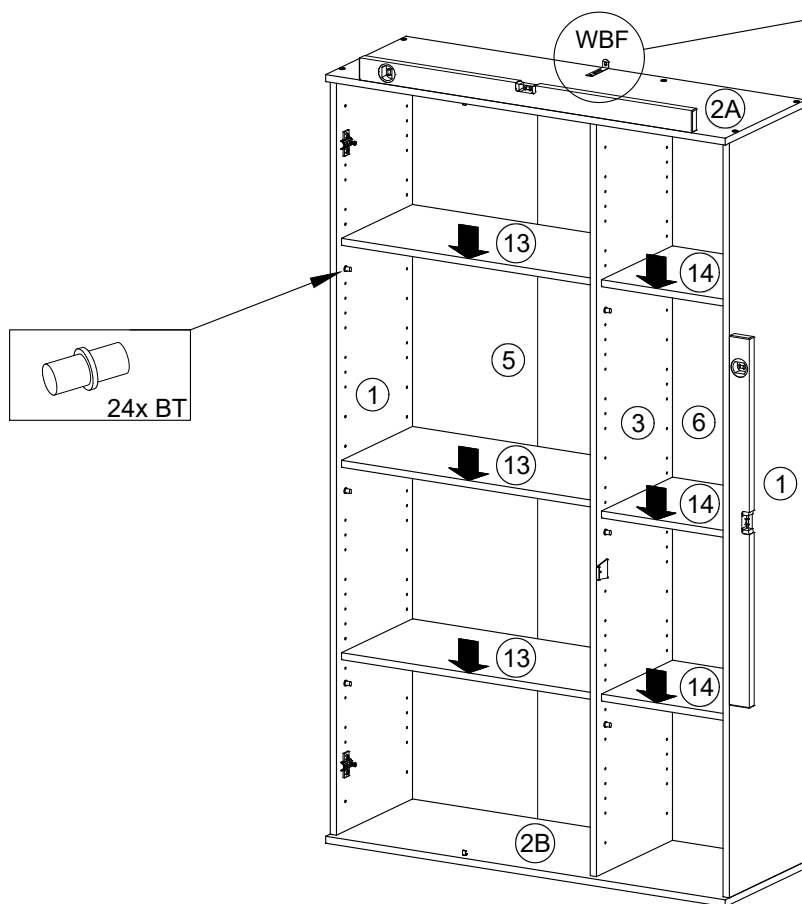

FR - Sécurité
Respecter les instructions de montage décrites dans la notice.

NL - Veiligheid
De in de Gebruiksaanwijzing beschreven Instructies respecteren.

0 1 2 3 4 5 cm

Ø5mm
Ø6mm
Ø8mm
2m

6,3x50  12x VBS	 6x ADK-VBS
 1x ADK-5	 24x BT
 9x TB26-0	 9x KP0-26
3,5x13  19x SP1	 6x NG
 3x GLD-128	4x27  6x RWS27
 50x NA	 1x WBF
 1x NH	 2x AS
4x15  6x RWS15	 1x TS

A

B**C**

D**E**

1

2

G

Befestigungsmaterial für die Kippsicherung ist der Wand eigenschaft anzupassen!

Attached wall-fastening-material is for massive walls only. For mounting on all other walls please use special dowels.

matériel de fixation pour le verrou d'inclinaison être adaptés à le matériau du mur

Beugel zowel aan de kast als aan de muur bevestigen om kiepen te voorkomen!

**H**

I

9x

3x

2

J