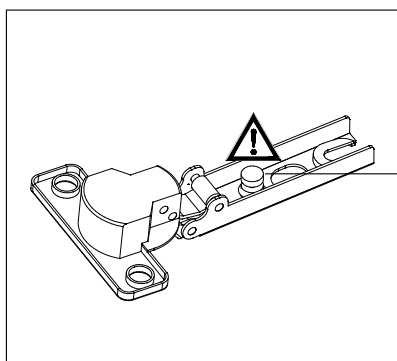

FR - Sécurité
Respecter les instructions de montage décrites dans la notice.

NL - Veiligheid
De in de Gebruiksaanwijzing beschreven Instructies respecteren.

0 1 2 3 4 5 cm

Ø5mm
Ø6mm
Ø8mm
2m

6,3x50  12x VBS	 6x ADK-VBS
 1x ADK-5	 24x BT
 9x TB26-0	 9x KP0-26
3,5x13  19x SP1	 6x NG
 3x GLD-128	4x27  6x RWS27
 50x NA	 1x WBF
 1x NH	 2x AS
4x15  6x RWS15	 1x TS

A

B**C**

D**E**

1

2

G

Befestigungsmaterial für die Kippsicherung ist der Wand eigenschaft anzupassen!

Attached wall-fastening-material is for massive walls only. For mounting on all other walls please use special dowels.

matériel de fixation pour le verrou d'inclinaison être adaptés à le matériau du mur

Beugel zowel aan de kast als aan de muur bevestigen om kiepen te voorkomen!

**H**

I

9x

3x

2

J