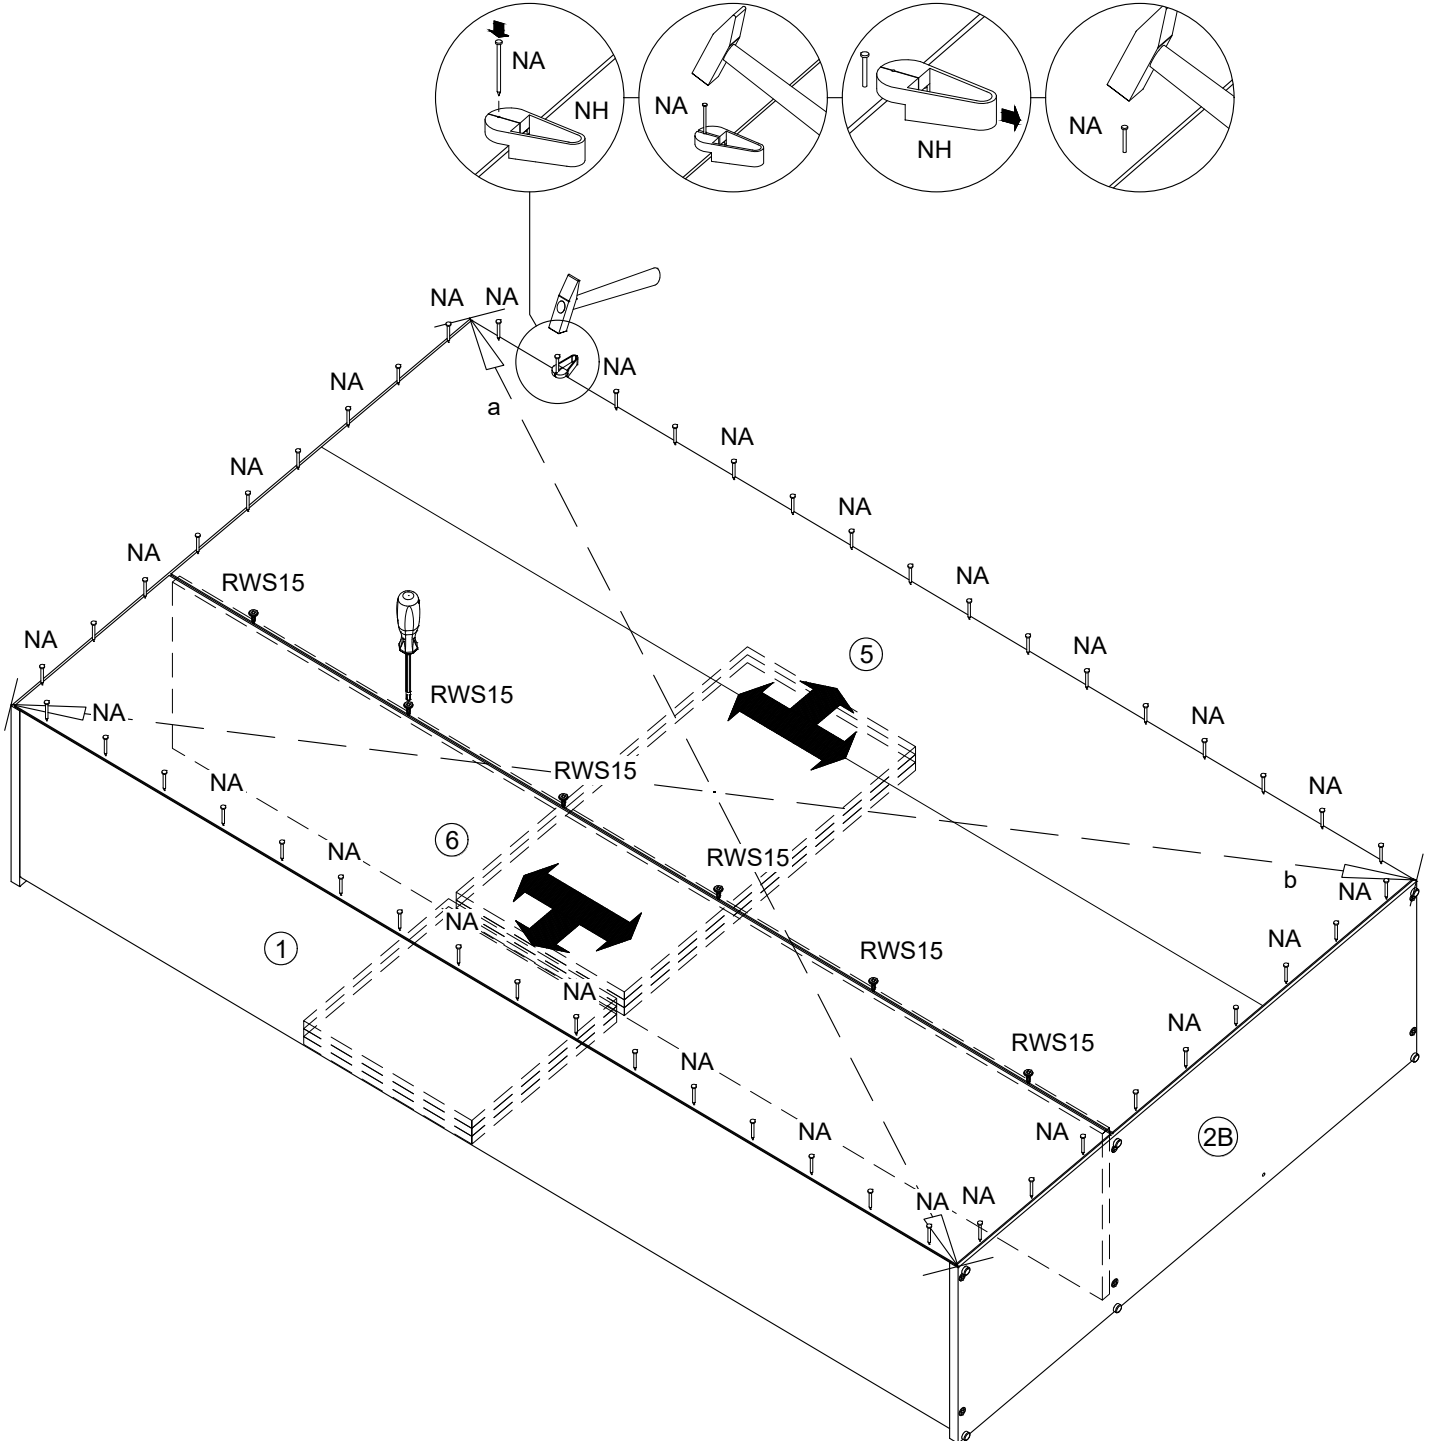

FR - Sécurité
Respecter les instructions de montage décrites dans la notice.

NL - Veiligheid
De in de Gebruiksaanwijzing beschreven Instructies respecteren.

0 1 2 3 4 5 cm

Ø5mm
Ø6mm
Ø8mm
2m

6,3x50  12x VBS	 6x ADK-VBS
 1x ADK-5	 24x BT
 9x TB26-0	 9x KP0-26
3,5x13  19x SP1	 6x NG
 3x GLD-128	4x27  6x RWS27
 50x NA	 1x WBF
 1x NH	 2x AS
4x15  6x RWS15	 1x TS

A

B**C**

D**E**

1

2

G

Befestigungsmaterial für die Kippsicherung ist der Wand eigenschaft anzupassen!

Attached wall-fastening-material is for massive walls only. For mounting on all other walls please use special dowels.

matériel de fixation pour le verrou d'inclinaison être adaptés à le matériau du mur

Beugel zowel aan de kast als aan de muur bevestigen om kiepen te voorkomen!

**H**

I

9x

3x

2

J