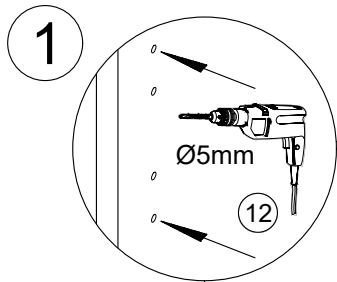

FR - Sécurité
Respecter les instructions de montage décrites dans la notice.

NL - Veiligheid
De in de Gebruiksaanwijzing beschreven Instructies respecteren.

0 1 2 3 4 5 cm

Ø5mm
Ø6mm
Ø8mm
2m

6,3x50  12x VBS	 6x ADK-VBS
 1x ADK-5	 24x BT
 9x TB26-0	 9x KP0-26
3,5x13  19x SP1	 6x NG
 3x GLD-128	4x27  6x RWS27
 50x NA	 1x WBF
 1x NH	 2x AS
4x15  6x RWS15	 1x TS

matériel de fixation pour le verrou d'inclinaison être adaptés à le matériau du mur

Beugel zowel aan de kast als aan de muur bevestigen om kiepen te voorkomen!

**H**

I

9x

3x

2

J