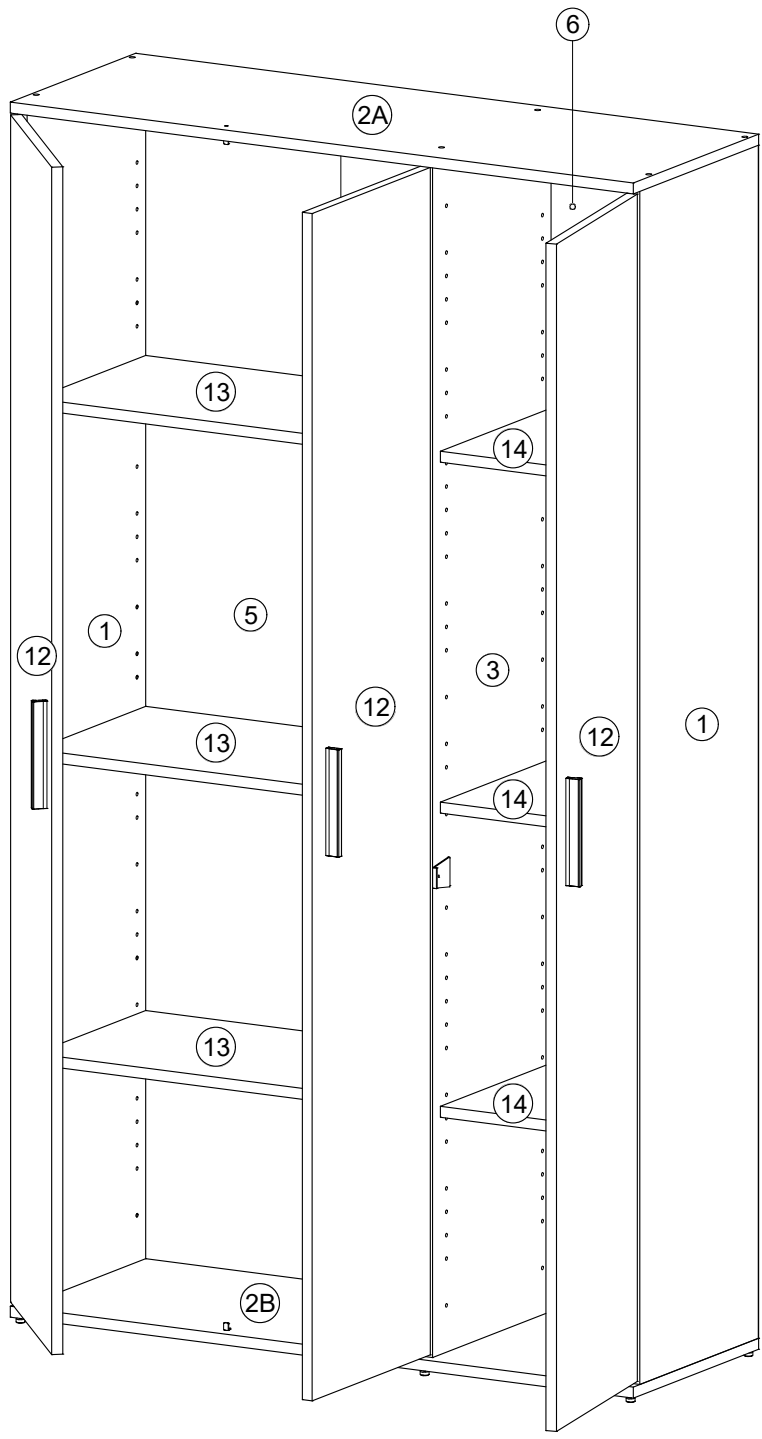

FR - Sécurité
Respecter les instructions de montage décrites dans la notice.

NL - Veiligheid
De in de Gebruiksaanwijzing beschreven Instructies respecteren.

0 1 2 3 4 5 cm

Ø5mm
Ø6mm
Ø8mm
2m

6,3x50  12x VBS	 6x ADK-VBS
 1x ADK-5	 24x BT
 9x TB26-0	 9x KP0-26
3,5x13  19x SP1	 6x NG
 3x GLD-128	4x27  6x RWS27
 50x NA	 1x WBF
 1x NH	 2x AS
4x15  6x RWS15	 1x TS

A

B**C**

D**E**

1

2

G

Befestigungsmaterial für die Kippsicherung ist der Wand eigenschaft anzupassen!

Attached wall-fastening-material is for massive walls only. For mounting on all other walls please use special dowels.