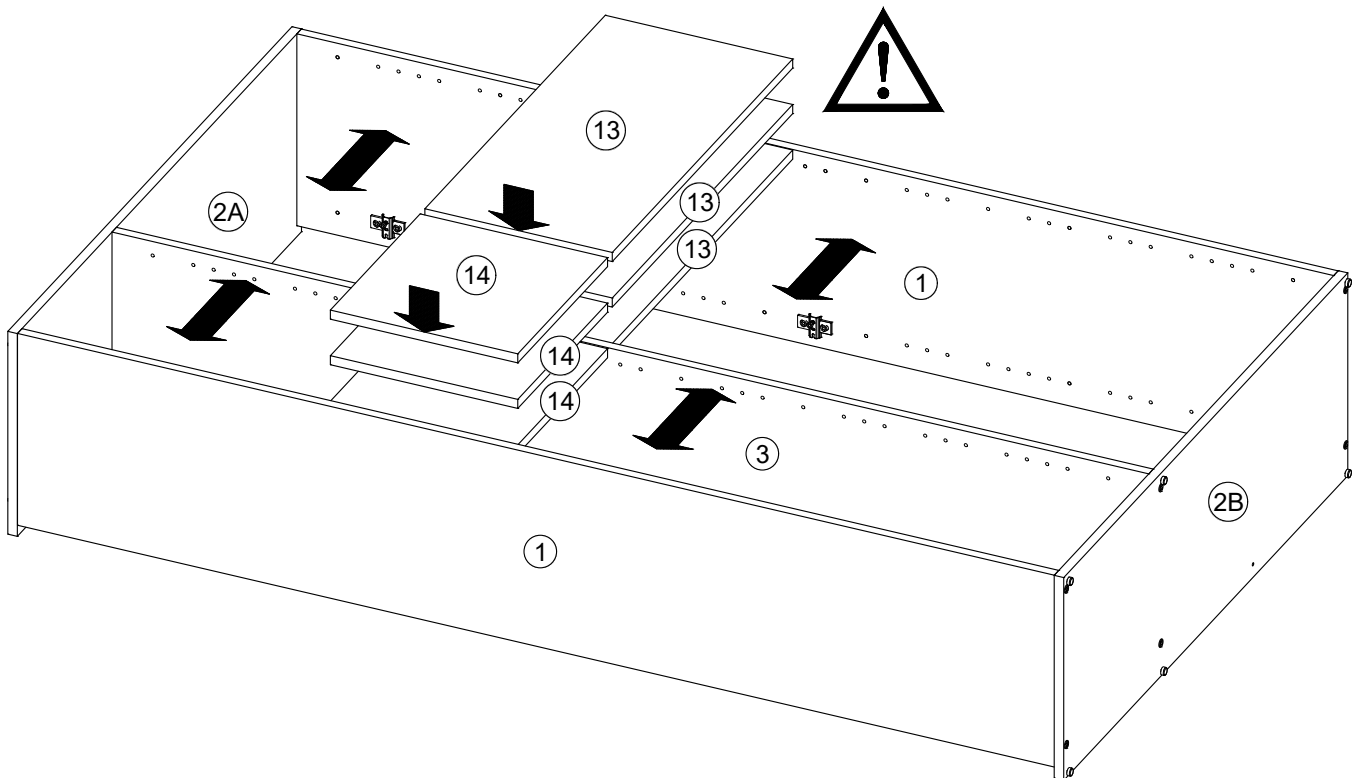

FR - Sécurité
Respecter les instructions de montage décrites dans la notice.

NL - Veiligheid
De in de Gebruiksaanwijzing beschreven Instructies respecteren.

0 1 2 3 4 5 cm

Ø5mm
Ø6mm
Ø8mm
2m

6,3x50  12x VBS	 6x ADK-VBS
 1x ADK-5	 24x BT
 9x TB26-0	 9x KP0-26
3,5x13  19x SP1	 6x NG
 3x GLD-128	4x27  6x RWS27
 50x NA	 1x WBF
 1x NH	 2x AS
4x15  6x RWS15	 1x TS

A

B**C**

D**E**

1

2

G

Befestigungsmaterial für die Kippsicherung ist der Wand eigenschaft anzupassen!

Attached wall-fastening-material is for massive walls only. For mounting on all other walls please use special dowels.