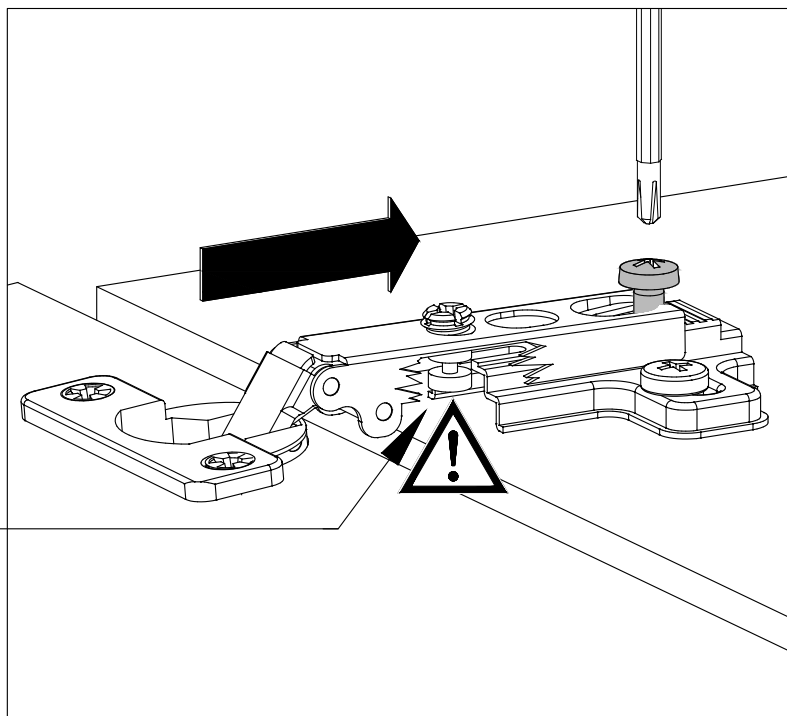

FR - Sécurité
Respecter les instructions de montage décrites dans la notice.

NL - Veiligheid
De in de Gebruiksaanwijzing beschreven Instructies respecteren.

0 1 2 3 4 5 cm

Ø5mm
Ø6mm
Ø8mm
2m

6,3x50  12x VBS	 6x ADK-VBS
 1x ADK-5	 24x BT
 9x TB26-0	 9x KP0-26
3,5x13  19x SP1	 6x NG
 3x GLD-128	4x27  6x RWS27
 50x NA	 1x WBF
 1x NH	 2x AS
4x15  6x RWS15	 1x TS

A

B**C**

D**E**

1

2

G

Befestigungsmaterial für die Kippsicherung ist der Wand eigenschaft anzupassen!

Attached wall-fastening-material is for massive walls only. For mounting on all other walls please use special dowels.

matériel de fixation pour le verrou d'inclinaison être adaptés à le matériau du mur

Beugel zowel aan de kast als aan de muur bevestigen om kiepen te voorkomen!

**H**

I

9x

3x

2

J