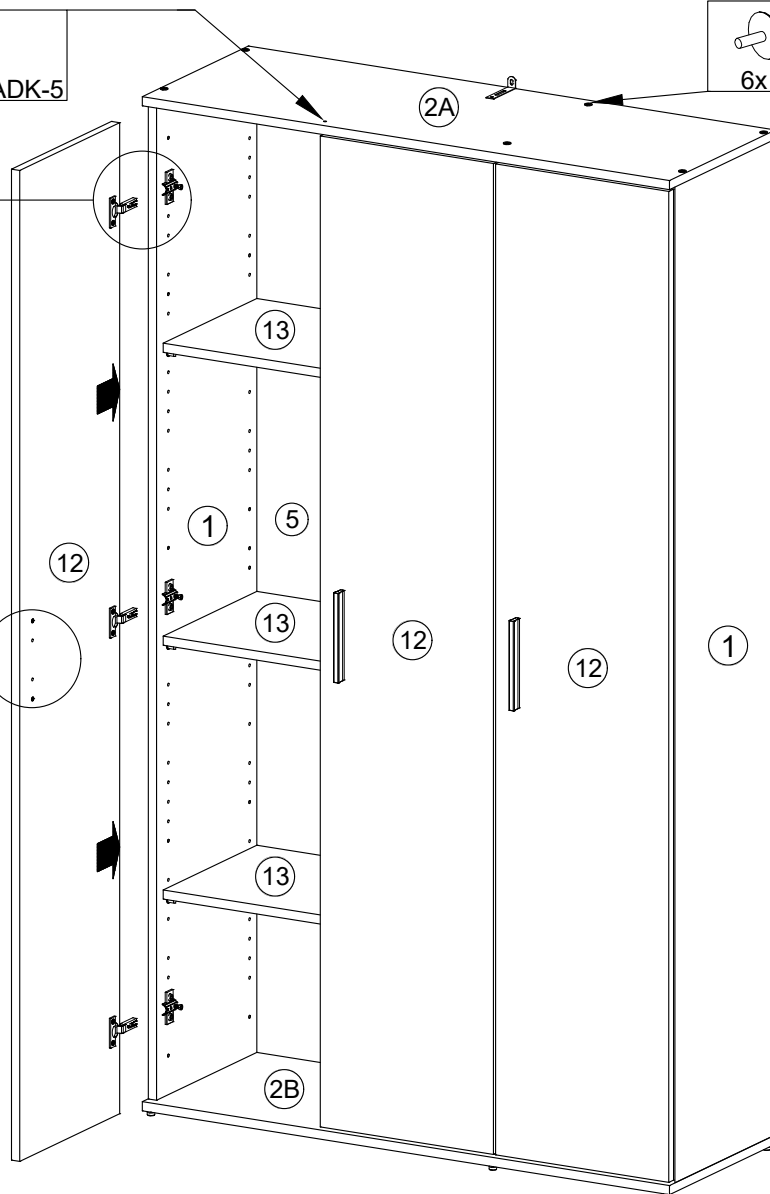

FR - Sécurité
Respecter les instructions de montage décrites dans la notice.

NL - Veiligheid
De in de Gebruiksaanwijzing beschreven Instructies respecteren.

0 1 2 3 4 5 cm

Ø5mm
Ø6mm
Ø8mm
2m

6,3x50  12x VBS	 6x ADK-VBS
 1x ADK-5	 24x BT
 9x TB26-0	 9x KP0-26
3,5x13  19x SP1	 6x NG
 3x GLD-128	4x27  6x RWS27
 50x NA	 1x WBF
 1x NH	 2x AS
4x15  6x RWS15	 1x TS

A

B**C**

D**E**

1

2

G

Befestigungsmaterial für die Kippsicherung ist der Wand eigenschaft anzupassen!

Attached wall-fastening-material is for massive walls only. For mounting on all other walls please use special dowels.

matériel de fixation pour le verrou d'inclinaison être adaptés à le matériau du mur

Beugel zowel aan de kast als aan de muur bevestigen om kiepen te voorkomen!

**H**

I

9x

3x

2

J