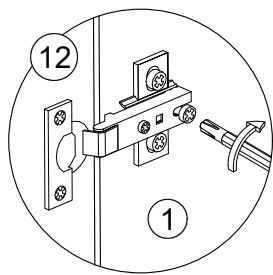

FR - Sécurité
Respecter les instructions de montage décrites dans la notice.

NL - Veiligheid
De in de Gebruiksaanwijzing beschreven Instructies respecteren.

0 1 2 3 4 5 cm

Ø5mm
Ø6mm
Ø8mm
2m

6,3x50  12x VBS	 6x ADK-VBS
 1x ADK-5	 24x BT
 9x TB26-0	 9x KP0-26
3,5x13  19x SP1	 6x NG
 3x GLD-128	4x27  6x RWS27
 50x NA	 1x WBF
 1x NH	 2x AS
4x15  6x RWS15	 1x TS

A

B**C**

D**E**

1

2

G

Befestigungsmaterial für die Kippsicherung ist der Wand eigenschaft anzupassen!

Attached wall-fastening-material is for massive walls only. For mounting on all other walls please use special dowels.

matériel de fixation pour le verrou d'inclinaison être adaptés à le matériau du mur

Beugel zowel aan de kast als aan de muur bevestigen om kiepen te voorkomen!

**H**

I

9x

3x

2

J