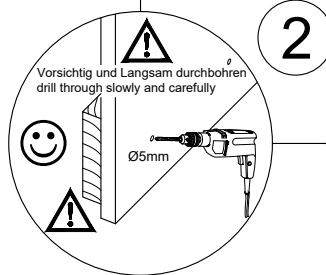

Montageanleitung

Clara 13, 3trg.

DE - Sicherheitsvorschriften
Beachten Sie bitte unbedingt die angegebenen Aufbauvorschriften.

EN - Caution
Follow carefully the assembling instructions described in the directions.

FR - Sécurité
Respecter les instructions de montage décrites dans la notice.

NL - Veiligheid
De in de Gebruiksaanwijzing beschreven Instructies respecteren.

0 1 2 3 4 5 cm

Ø5mm
Ø6mm
Ø8mm
2m

6,3x50  12x VBS	 6x ADK-VBS
 1x ADK-5	 24x BT
 9x TB26-0	 9x KP0-26
3,5x13  19x SP1	 6x NG
 3x GLD-128	4x27  6x RWS27
 50x NA	 1x WBF
 1x NH	 2x AS
4x15  6x RWS15	 1x TS

A

B**C**

D**E**

1

2

G

Befestigungsmaterial für die Kippsicherung ist der Wand eigenschaft anzupassen!

Attached wall-fastening-material is for massive walls only. For mounting on all other walls please use special dowels.

matériel de fixation pour le verrou d'inclinaison être adaptés à le matériau du mur

Beugel zowel aan de kast als aan de muur bevestigen om kiepen te voorkomen!

**H**

I

9x

3x

2

J