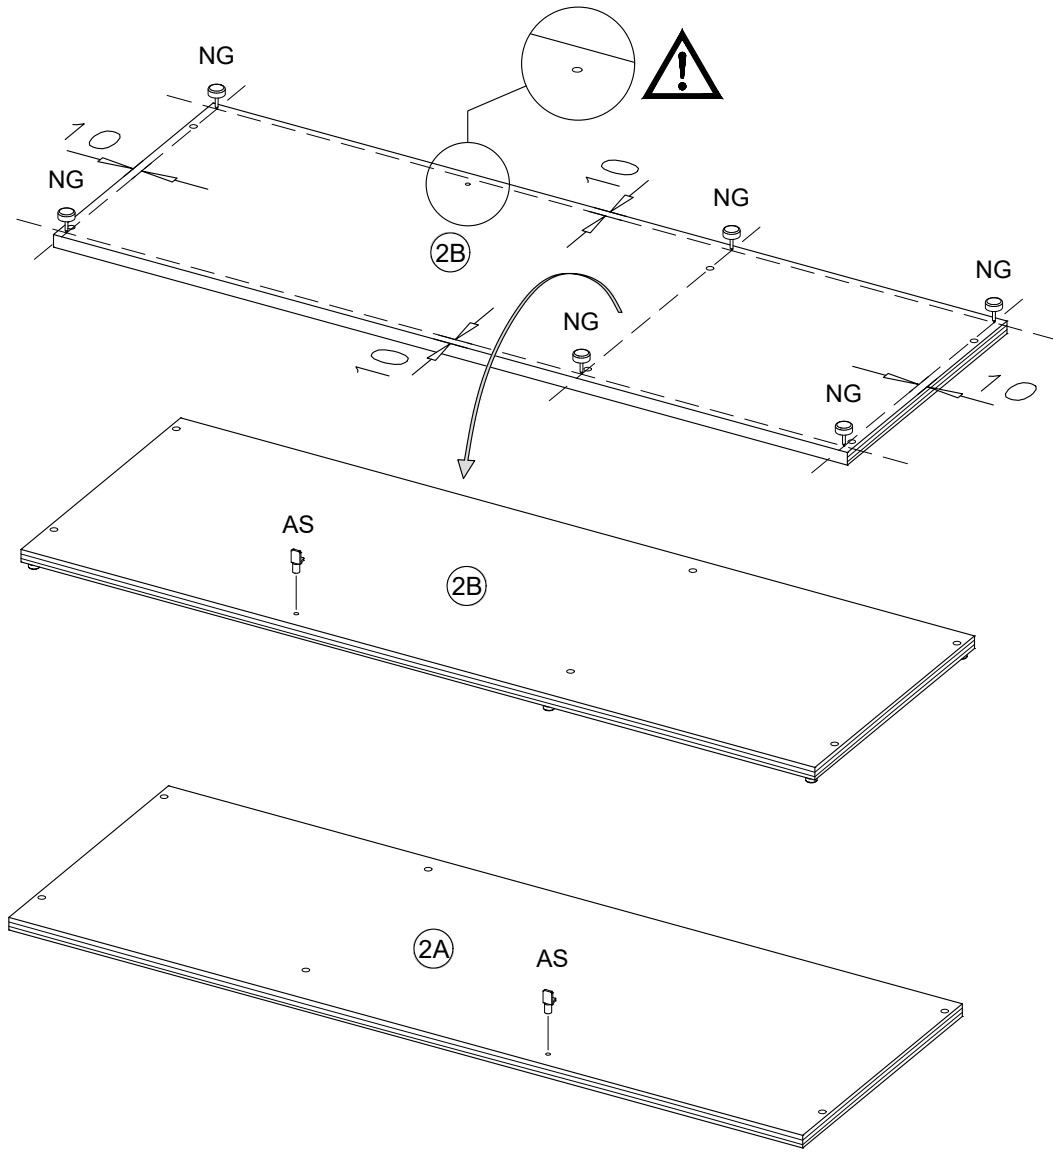

Montageanleitung

Clara 13, 3trg.

DE - Sicherheitsvorschriften
Beachten Sie bitte unbedingt die angegebenen Aufbauvorschriften.

EN - Caution
Follow carefully the assembling instructions described in the directions.

FR - Sécurité
Respecter les instructions de montage décrites dans la notice.

NL - Veiligheid
De in de Gebruiksaanwijzing beschreven Instructies respecteren.

0 1 2 3 4 5 cm

Ø5mm
Ø6mm
Ø8mm
2m

6,3x50  12x VBS	 6x ADK-VBS
 1x ADK-5	 24x BT
 9x TB26-0	 9x KP0-26
3,5x13  19x SP1	 6x NG
 3x GLD-128	4x27  6x RWS27
 50x NA	 1x WBF
 1x NH	 2x AS
4x15  6x RWS15	 1x TS

A

B**C**

D**E**

1

2

G

Befestigungsmaterial für die Kippsicherung ist der Wand eigenschaft anzupassen!

Attached wall-fastening-material is for massive walls only. For mounting on all other walls please use special dowels.