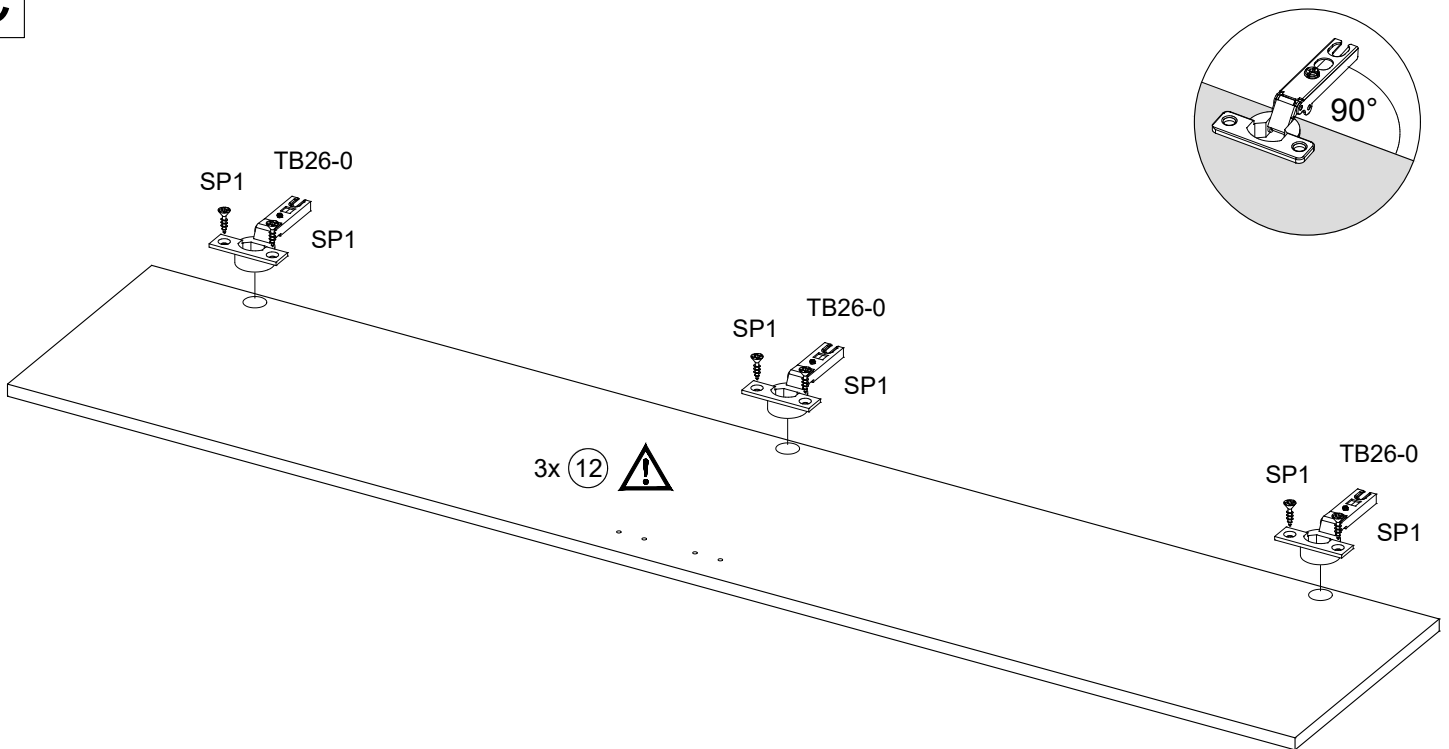

FR - Sécurité
Respecter les instructions de montage décrites dans la notice.

NL - Veiligheid
De in de Gebruiksaanwijzing beschreven Instructies respecteren.

0 1 2 3 4 5 cm

Ø5mm
Ø6mm
Ø8mm
2m

6,3x50  12x VBS	 6x ADK-VBS
 1x ADK-5	 24x BT
 9x TB26-0	 9x KP0-26
3,5x13  19x SP1	 6x NG
 3x GLD-128	4x27  6x RWS27
 50x NA	 1x WBF
 1x NH	 2x AS
4x15  6x RWS15	 1x TS

A

B**C**

D**E**

1

2

G

Befestigungsmaterial für die Kippsicherung ist der Wand eigenschaft anzupassen!

Attached wall-fastening-material is for massive walls only. For mounting on all other walls please use special dowels.