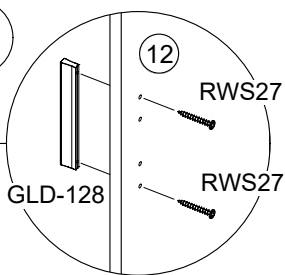

FR - Sécurité
Respecter les instructions de montage décrites dans la notice.

NL - Veiligheid
De in de Gebruiksaanwijzing beschreven Instructies respecteren.

0 1 2 3 4 5 cm

Ø5mm
Ø6mm
Ø8mm
2m

6,3x50  12x VBS	 6x ADK-VBS
 1x ADK-5	 24x BT
 9x TB26-0	 9x KP0-26
3,5x13  19x SP1	 6x NG
 3x GLD-128	4x27  6x RWS27
 50x NA	 1x WBF
 1x NH	 2x AS
4x15  6x RWS15	 1x TS

A

B**C**

D**E**

1

2

G

Befestigungsmaterial für die Kippsicherung ist der Wand eigenschaft anzupassen!

Attached wall-fastening-material is for massive walls only. For mounting on all other walls please use special dowels.

matériel de fixation pour le verrou d'inclinaison être adaptés à le matériau du mur

Beugel zowel aan de kast als aan de muur bevestigen om kiepen te voorkomen!

**H**

I

9x

3x

2

J