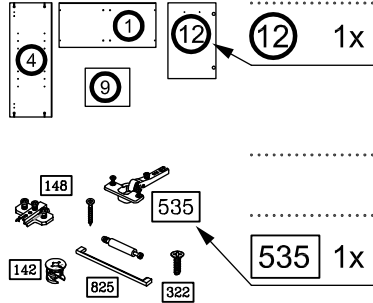

**PL** Instrukcja montaży

**SK** Návod na montáž

**RO** Instrucțiuni de montaj

**RU** ИНСТРУКЦИЯ ПО МОНТАЖУ

Art. Nr. 3089

Art. Nr. 3089

102 10x 3,5 x 35	108 2x
109 2x	142 12x Ø 15 x 11,5
143 12x 6 x 44	528 5x
906 56x 2,7 x 20	916 6x
928 4x 4 x 15	991 1x

4

5

6

3089-1212

3/4

**7****8****9**