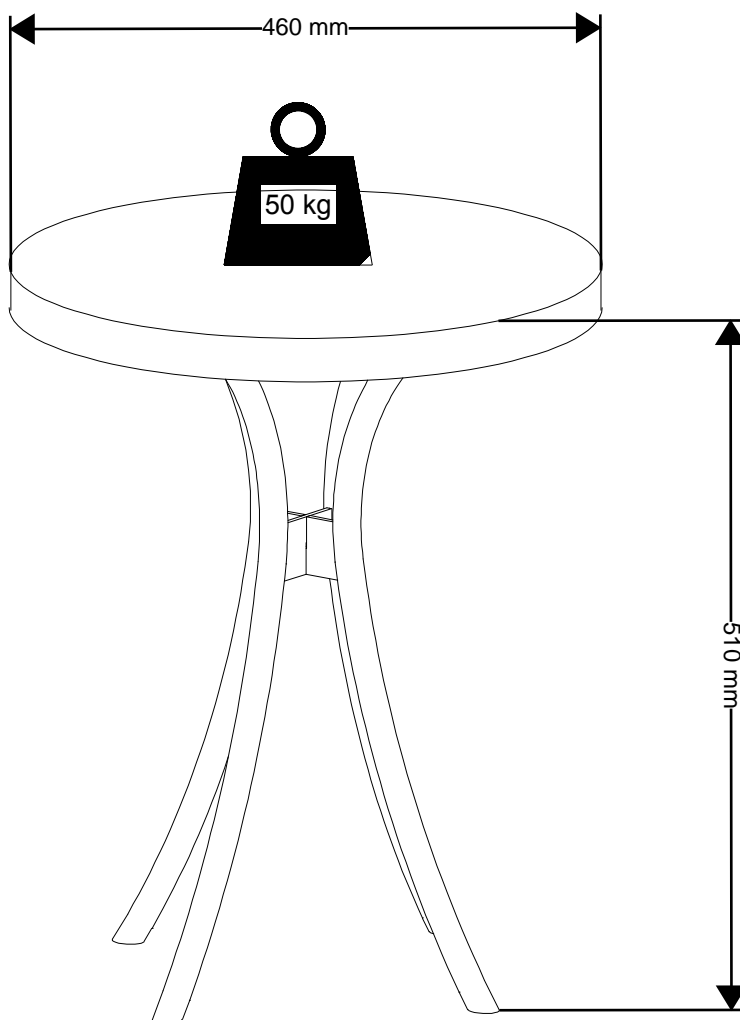

Steph S.table 4750

- | | | | |
|----|-----------------------------|----|-------------------------|
| Ⓓ | Montageanleitung | ⒼⒷ | Assembly instructions |
| ⒻⓇ | Notice de montage | ⒾⓉ | Istruzioni di montaggio |
| ⓃⓁ | Handleiding voor de montage | ⓅⓁ | Instrukcja montażu |
| ⒸⓏ | Montážní návod | ⓈⓀ | Návod na montáž |
| ⒽⓊ | Szerelési útmutató | Ⓡⓞ | Instrucțiuni de montaj |
| ⓉⓇ | Montaj talimatı | ⓇⓊ | Инструкция по монтажу |

Typ • Type • Tip • Típus • Tipo
 Тип

A x 4
 (Ø6)

B x 4

C x 1

OK

N.O.K. ☹️ ❌

O.K. 😊 ✓