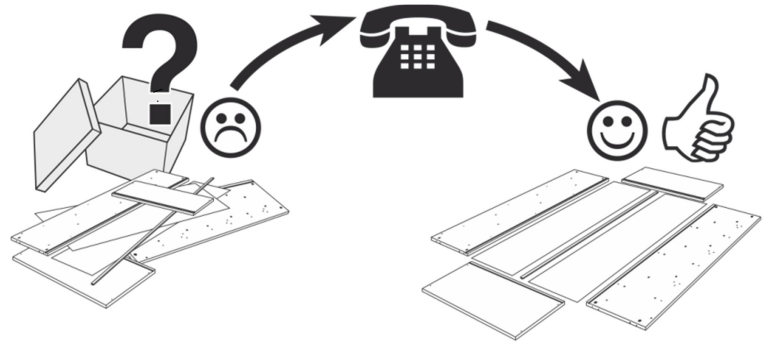

**Service • Assistenza • Dienstverlening • Serwis
Servis • Szerviz • Сервисная служба**

Name • Nom • Nome • Naam
Nazwa • Jméno • Názov • Név
Denumire • Ísim • Название

Nr. • No. • N° • Номер • Č • Sz

Typ • Type • Tip • Típus • Tipo
Тип

A x 4
(Ø6)

B x 4

C x 1