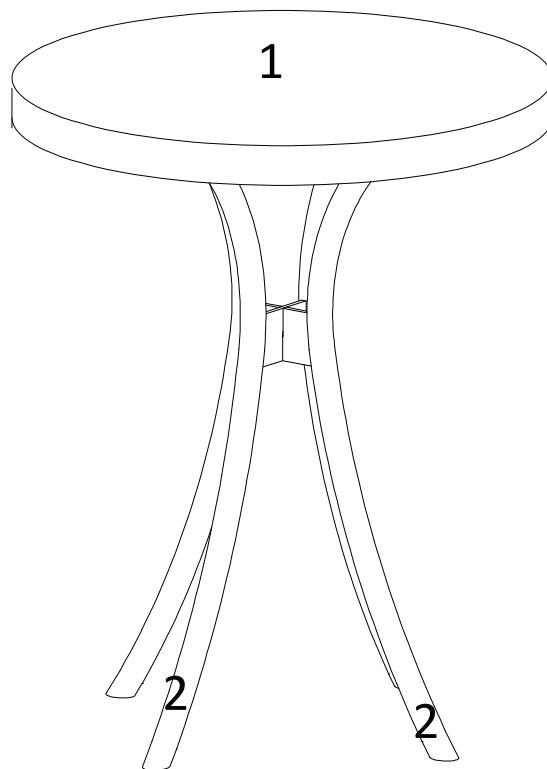

Steph S.table 4750

- | | | | |
|----|-----------------------------|----|-------------------------|
| Ⓓ | Montageanleitung | ⒼⒷ | Assembly instructions |
| ⒻⓇ | Notice de montage | ⒾⓉ | Istruzioni di montaggio |
| ⓃⓁ | Handleiding voor de montage | ⓅⓁ | Instrukcja montażu |
| ⒸⓏ | Montážní návod | ⓈⓀ | Návod na montáž |
| ⒽⓊ | Szerelési útmutató | Ⓡⓞ | Instrucțiuni de montaj |
| ⓉⓇ | Montaj talimatı | ⓇⓊ | Инструкция по монтажу |

Typ • Type • Tip • Típus • Tipo
 Тип

A x 4
 (Ø6)

B x 4

C x 1

OK

N.O.K. ☹️ ❌

O.K. 😊 ✓