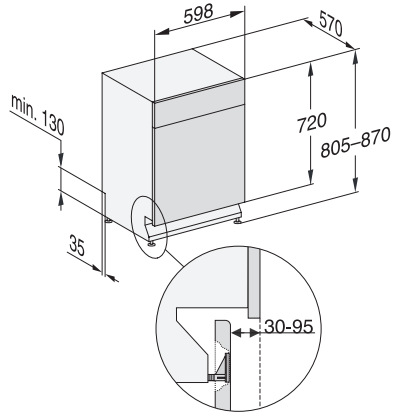

### Technische Daten

|                                       |       |
|---------------------------------------|-------|
| Nischenbreite minimal in mm           | 600   |
| Nischenbreite maximal in mm           | 600   |
| Nischenhöhe minimal in mm             | 805   |
| Nischenhöhe maximal in mm             | 870   |
| Nischtiefe in mm                      | 570   |
| Gerätebreite in mm                    | 598   |
| Gerätehöhe in mm                      | 805   |
| Gerätetiefe in mm                     | 570   |
| Gerätetiefe bei geöffneter Tür in cm  | 116,5 |
| Nettogewicht in kg                    | 44,0  |
| Gesamtanschlusswert in kW             | 2,00  |
| Spannung in V                         | 230   |
| Absicherung in A                      | 10    |
| Phasenanzahl                          | 1     |
| Elektrische Frequenz Standard         | 50    |
| Länge Wasserzulaufschlauch in m       | 1,50  |
| Länge Wasserablaufschlauch in m       | 1,50  |
| Länge der elektrischen Zuleitung in m | 1,70  |

G7000, unterbau, Einbauskitze, 60cm (Skizze)

1) Gerätehöhe max. 930 mm mit Umbausatz Sockelhöhe –  
1 (Material-Nr. 6.394.761)

G7000, unterbau, Einbauskitze, 60cm (Skizze)