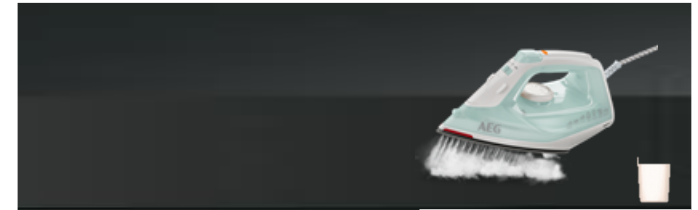

DAMPFBÜGELEISEN

DB 1740LG

EasyLine

Highlight

ThermoSafe™-
Restwärmeanzeige

Leistung (W)

2400

Dampfstoß (g/Stoß)

110

Variabler Dampf (g/Min.)

0-26

Dampfeinstellung

2

Vertikaldampf

✓

Restwärmeanzeige (beide Seiten)

✓

AutoOff

-

Bügelsohle

Keramik

Bügelsohle Material

SoftGlide

Dampfaustrittsöffnungen aktiv

26

Wassertank (ml)

250

Anti-Kalk-System

✓

Tropf-Stopp

✓

Feinspray

✓

Kabellänge (m)

2

Kabel / drehbar

180°

Einfüllbecher

✓

Gewicht (g)

1.049

Produktmaße (mm)

274 x 116 x 143

Gewicht inkl. Verpackung (g)

1.342

Verpackungsmaße (mm)

298 x 132 x 157

Farbe

Linen Green/White

PNC

950 008 640

UVP

59,95 €

Verpackungseinheit

4

Paletten Einheit

128

EAN-Code

7 332543 694327