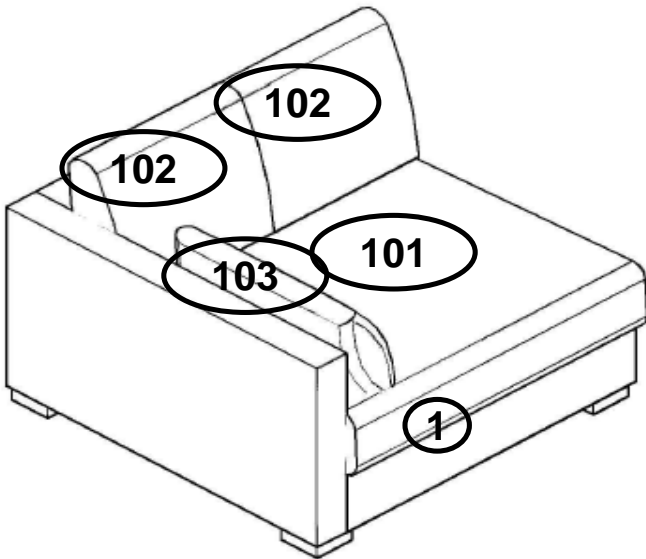

**Service •Usługa •Обслуживание •Servizio •Un service
Serviciu •Služba •Servis •Szolgáltatás**

Name •Nom •Nome •Naam
•Nazwa •Název •Názov
•Név •Nume •Isim
•Название

PANTIN

•Nr •No •N° •Номер •Č •Sz

28019625, 78876423, 23599138, 44901629, 72270316, 74975422, 78900711,
25436105, 32768466, 18638124, 43180716, 40097831, 43510116, 98987435