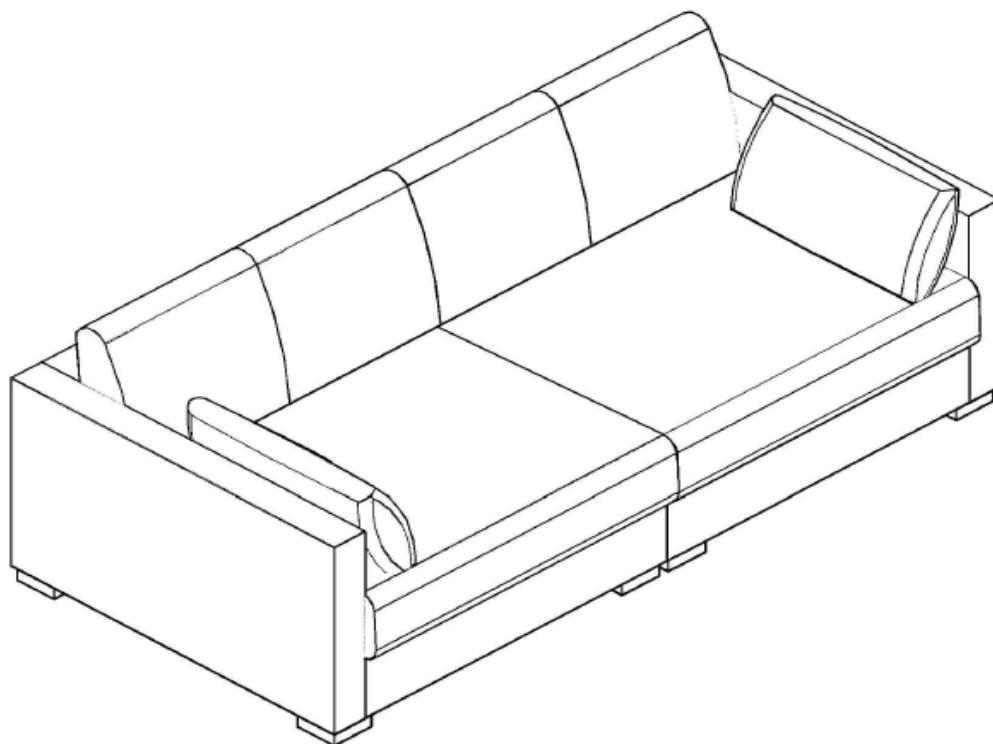

Art. No. 28019625, 78876423, 23599138, 44901629, 72270316,
74975422, 78900711, 25436105, 32768466, 18638124, 43180716,
40097831, 43510116, 98987435

PANTIN

big sofa (1,5+1,5)

- | | |
|---|-------------------------------------|
| (D) Montageanleitung | (GB) Assembly instructions |
| (FR) Notice de montage | (IT) Istruzioni di montaggio |
| (NL) Handleiding voor de montage | (PL) Instrukcja montażu |
| (CZ) Montážní návod | (SK) Návod na montáž |
| (HU) Szerelési útmutató | (RO) Instrucțiuni de montaj |
| (TR) Montaj talimatı | (RU) Инструкция по монтажу |