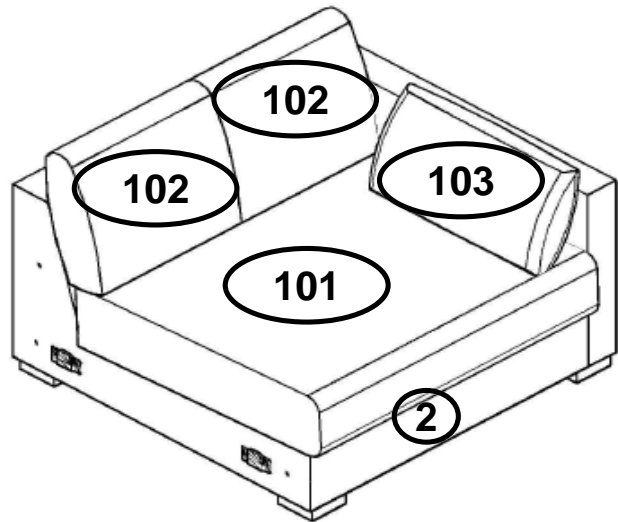

**Service •Usługa •Обслуживание •Servizio •Un service
Serviciu •Služba •Servis •Szolgáltatás**

Name •Nom •Nome •Naam
•Nazwa •Název •Názov
•Név •Nume •Isim
•Название

PANTIN

•Nr •No •N° •Номер •Č •Sz

28019625, 78876423, 23599138, 44901629, 72270316, 74975422, 78900711,
25436105, 32768466, 18638124, 43180716, 40097831, 43510116, 98987435