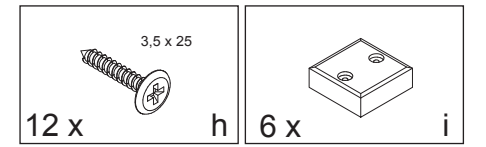

0
10
20
30
40
50
60
70
80
90
100
110
120
130
140
150
160
170
180
190
200

Service • Assistenza • Dienstverlening • Serwis Servis • Szerviz • Сервисная служба	
Name • Nom • Nome • Naam • Nazwa • Jméno • Názov • Név • Denumire • Isim • Название	
Joker 7	
Nr. • No. • N° • Номер • Č. • Sz	
7032	
Typ • Type • Тип • Típus • Тиро • Тип	
Lowboard	
14 Anthrazit 98 Wotan Eiche 11.25 Beton / Weiss 11 WeissGL / Weiss	

11