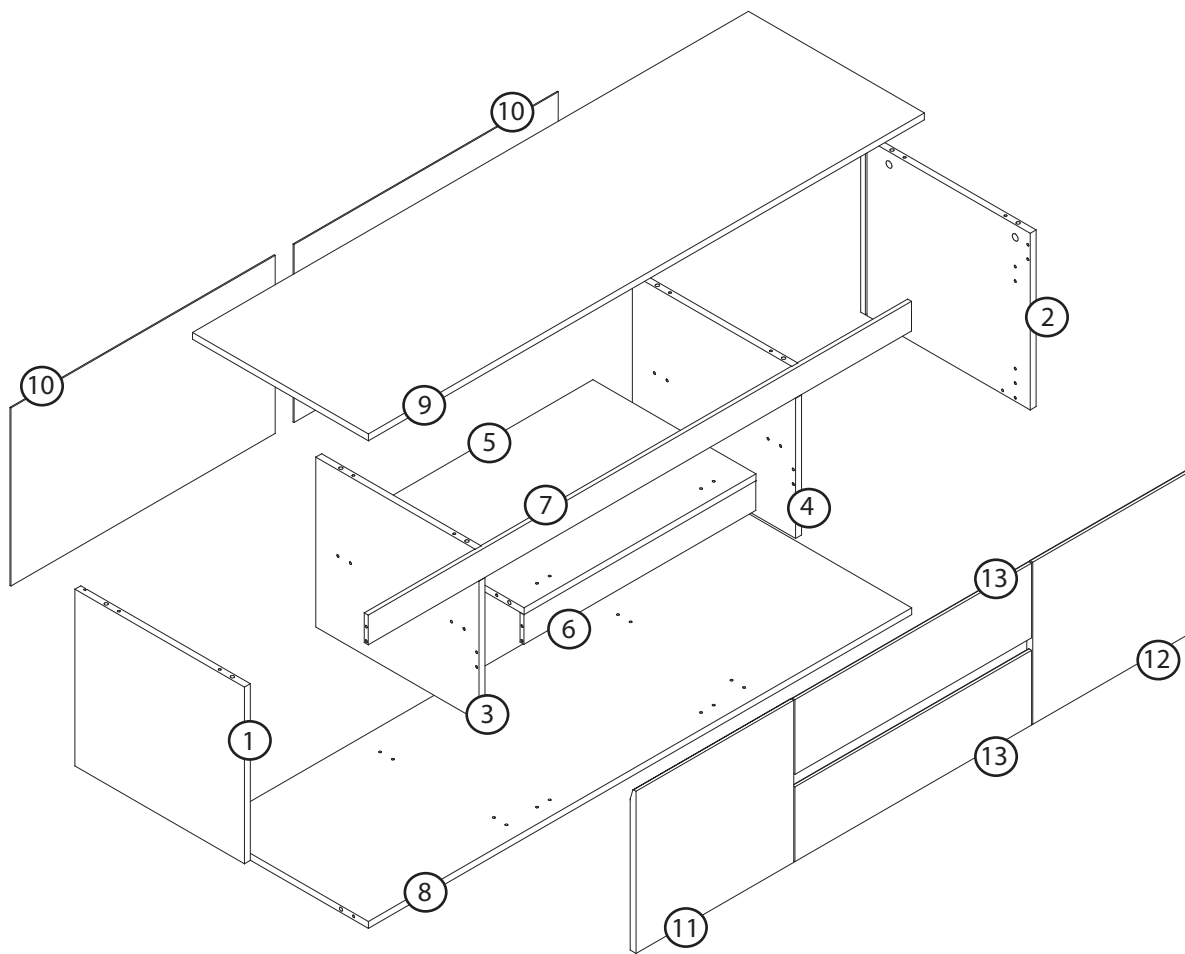

0
10
20
30
40
50
60
70
80
90
100
110
120
130
140
150
160
170
180
190
200

Service • Assistenza • Dienstverlening • Serwis Servis • Szerviz • Сервисная служба	
Name • Nom • Nome • Naam • Nazwa • Jméno • Názov • Név • Denumire • Isim • Название	
Joker 7	
Nr. • No. • N° • Номер • Č. • Sz	
7032	
Typ • Type • Тип • Típus • Тиро • Тип	
Lowboard	
14 Anthrazit 98 Wotan Eiche 11.25 Beton / Weiss 11 WeissGL / Weiss	

11