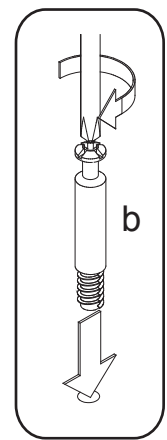

**(RU) Инструкция по монтажу**  
»Joker 7«

0  
10  
20  
30  
40  
50  
60  
70  
80  
90  
100  
110  
120  
130  
140  
150  
160  
170  
180  
190  
200

Service • Assistenza • Dienstverlening • Serwis Servis • Szerviz • Сервисная служба	
Name • Nom • Nome • Naam • Nazwa • Jméno • Názov • Név • Denumire • Isim • Название	
<b>Joker 7</b>	
Nr. • No. • N° • Номер • Č. • Sz	
<b>7032</b>	
Typ • Type • Тип • Típus • Тиро • Тип	
<b>Lowboard</b>	
 14 Anthrazit 98 Wotan Eiche 11.25 Beton / Weiss 11 WeissGL / Weiss	  
	

11

2

9

7

8

3

4

5