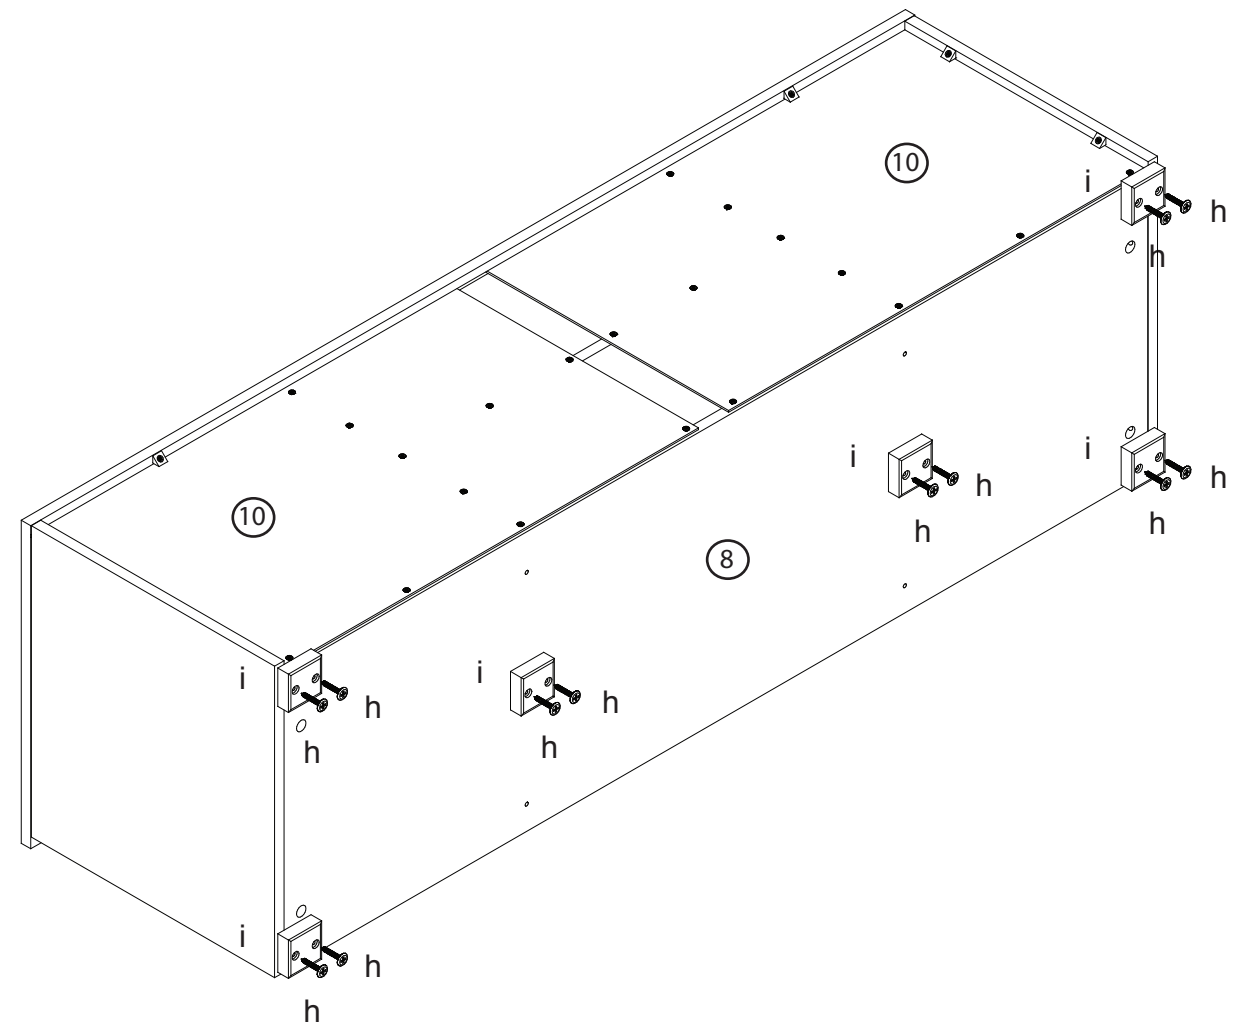

0
10
20
30
40
50
60
70
80
90
100
110
120
130
140
150
160
170
180
190
200

Service • Assistenza • Dienstverlening • Serwis Servis • Szerviz • Сервисная служба	
Name • Nom • Nome • Naam • Nazwa • Jméno • Názov • Név • Denumire • Isim • Название	
Joker 7	
Nr. • No. • N° • Номер • Č. • Sz	
7032	
Typ • Type • Тип • Típus • Тиро • Тип	
Lowboard	
14 Anthrazit 98 Wotan Eiche 11.25 Beton / Weiss 11 WeissGL / Weiss	

11