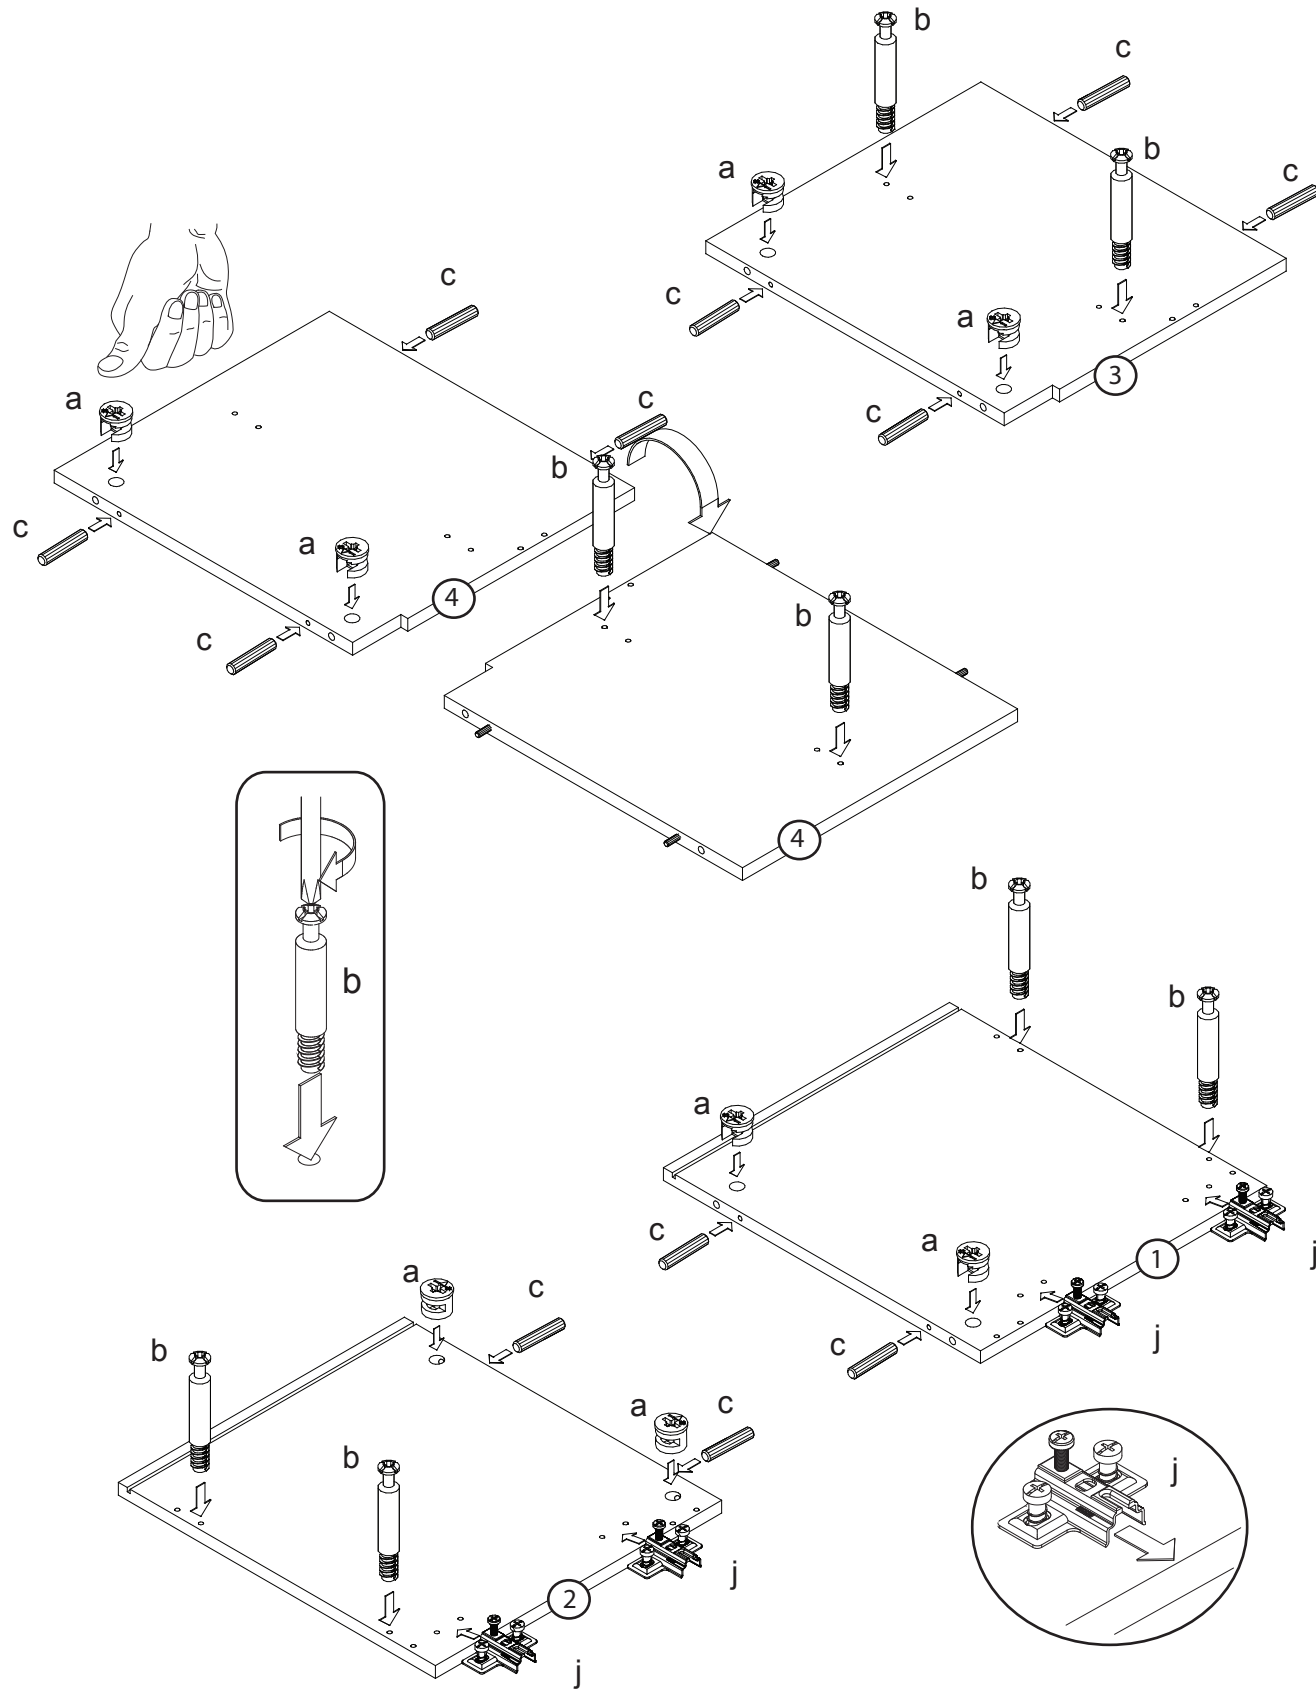

**(RU) Инструкция по монтажу**  
»Joker 7«

0  
10  
20  
30  
40  
50  
60  
70  
80  
90  
100  
110  
120  
130  
140  
150  
160  
170  
180  
190  
200

Service • Assistenza • Dienstverlening • Serwis Servis • Szerviz • Сервисная служба	
Name • Nom • Nome • Naam • Nazwa • Jméno • Názov • Név • Denumire • Isim • Название	
<b>Joker 7</b>	
Nr. • No. • N° • Номер • Č. • Sz	
<b>7032</b>	
Typ • Type • Тип • Típus • Тиро • Тип	
<b>Lowboard</b>	
 14 Anthrazit 98 Wotan Eiche 11.25 Beton / Weiss 11 WeissGL / Weiss	  
	

11

2

9

7

8

3

4

5