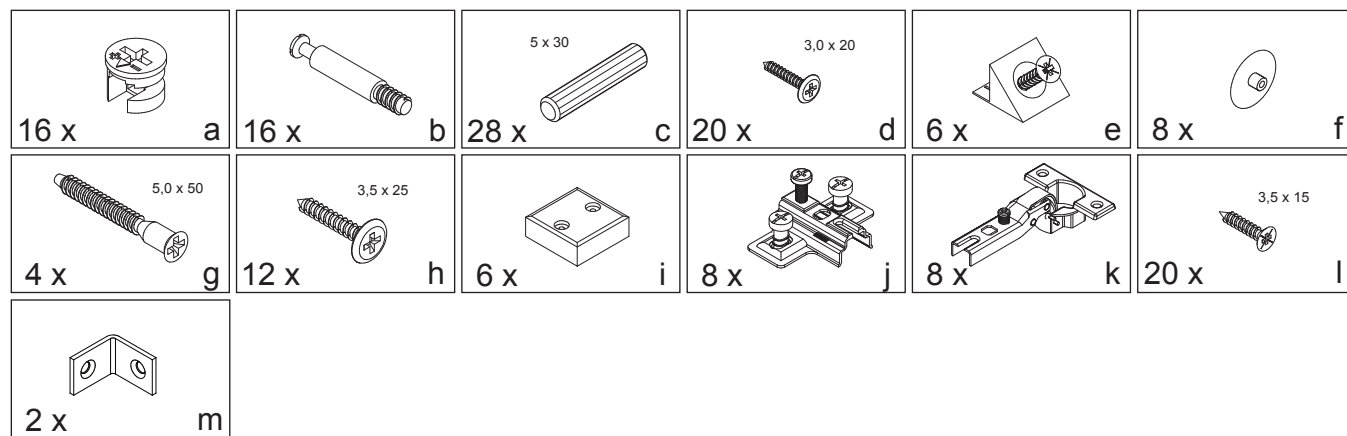

0
10
20
30
40
50
60
70
80
90
100
110
120
130
140
150
160
170
180
190
200

Service • Assistenza • Dienstverlening • Serwis Servis • Szerviz • Сервисная служба	
Name • Nom • Nome • Naam • Nazwa • Jméno • Názov • Név • Denumire • Isim • Название	
Joker 7	
Nr. • No. • N° • Номер • Č. • Sz	
7032	
Typ • Type • Тип • Típus • Тиро • Тип	
Lowboard	
14 Anthrazit 98 Wotan Eiche 11.25 Beton / Weiss 11 WeissGL / Weiss	

11