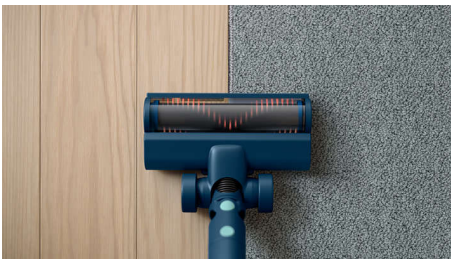

Präzise Reinigung

- Die LED-Düse macht versteckten Staub besser sichtbar und leuchtet bei jedem Durchgang.
- Zur Reinigung aller Böden in Ihrem Haus mit demselben Gerät.
- Die Präzisionsdüse gleitet bis zu 3 mm nah an der Wand entlang.

Geeignet für weiche und harte Bodenbeläge

Die Düse der Philips 5000 Series liefert sowohl auf Teppichen als auch auf Hartböden optimale Leistungen, ohne dass die Düse oder das Gerät gewechselt werden müssen.

LED-Düse

Die LED-Düse macht jeden Bewegung effektiv. Sie lenkt das Licht so, dass auch die kleinsten Staubpartikel sichtbar werden. So können Sie sich bei Ihren Reinigungsaufgaben genau orientieren.

Präzisionsdüse