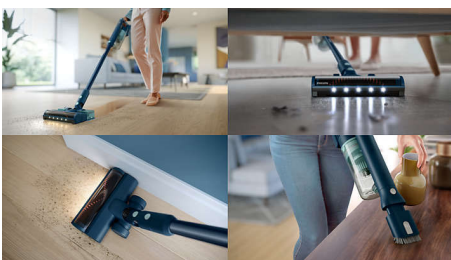

Langlebiger Akku

Reinigen Sie Ihr Zuhause mühelos in einem Durchgang mit einer Akkubetriebsdauer von bis zu 60 Minuten im Ökomodus und 15 Minuten im Turbomodus.