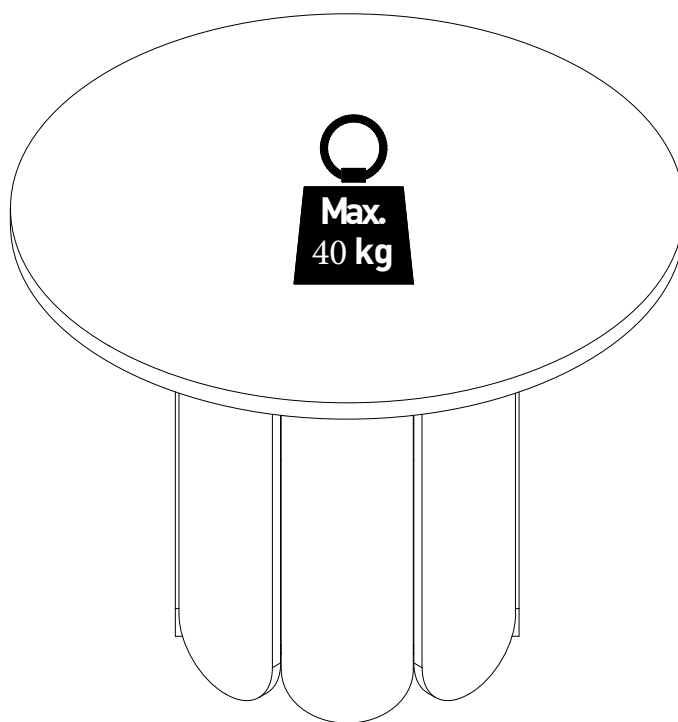

HU Szerelési útmutató

RO Instrucțiuni de asamblare

TR Montaj talimati

RU Инструкция по монтажу

Reference no/Batch code:

A1		x32 Ø8x35	A2		x15 Ø7x24	A3		x15 Ø15x13
----	---	--------------	----	---	--------------	----	---	---------------

A4		x1 Ø5x50	A5		x4 Ø4,5x40	A6		x4 Ø17x3
----	---	-------------	----	---	---------------	----	---	-------------

A6		x1/x1 3/4mm
----	---	----------------

Teil nr. Pieces Nr. Pièces Nr. Stukken Nr. Pezzi Nr. Часть №	Anzahl Quantity Quantité Hoeveelheid Quantità Количество	Kasten Nr. Box No. Boîte non Doos Nr. Scatola Num. Коробка №	Maß, mm Dimensions, mm Dimensions, mm Afmetingen, mm Dimensioni, mm Размеры, мм
A	1	1	Ø980 x 29
B	1	1	505 x 505 x 16
C	1	1	505 x 505 x 16
D	7	1	711 x 192 x 16
E	1	1	711 x 192 x 16

A1 x16

A1

A2

D x7

A2 x2

A2 x1

A3

x4
Ø15x13