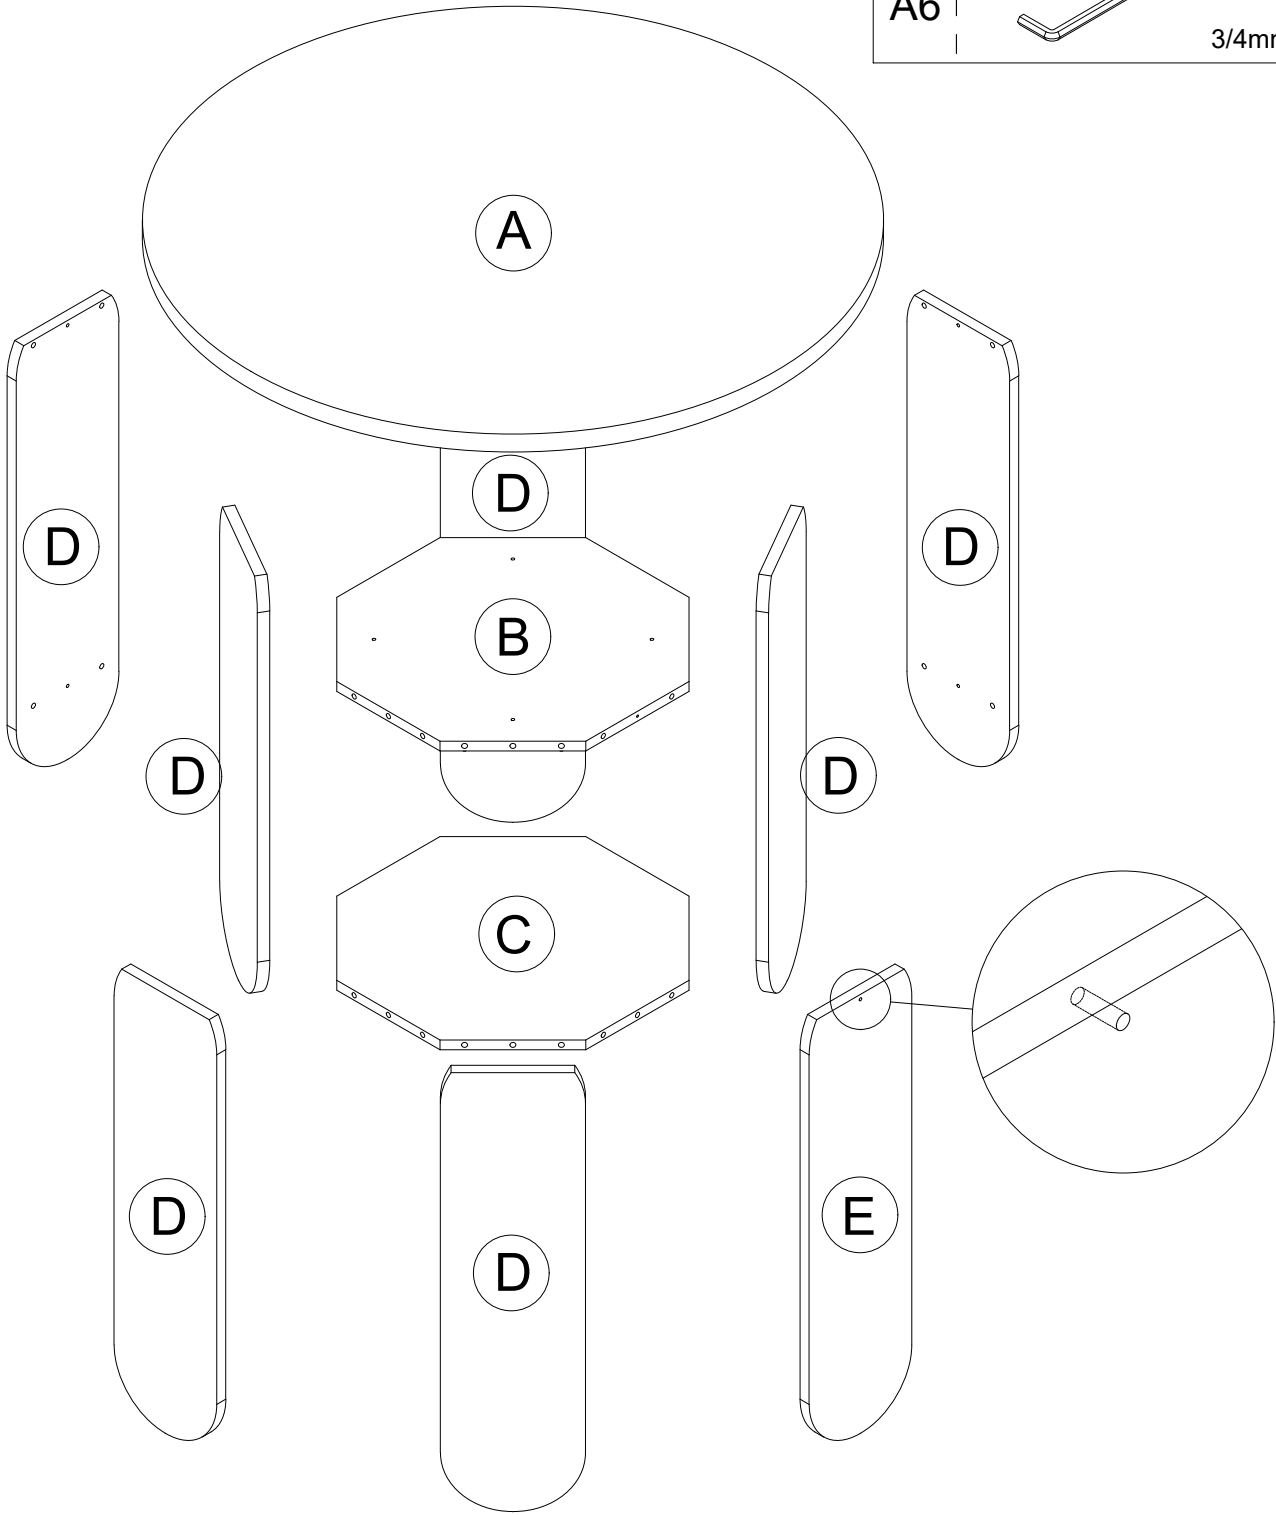

HU Szerelési útmutató

RO Instrucțiuni de asamblare

TR Montaj talimati

RU Инструкция по монтажу

Reference no/Batch code:

A1		x32 Ø8x35	A2		x15 Ø7x24	A3		x15 Ø15x13
----	---	--------------	----	---	--------------	----	---	---------------

A4		x1 Ø5x50	A5		x4 Ø4,5x40	A6		x4 Ø17x3
----	---	-------------	----	---	---------------	----	---	-------------

A6		x1/x1 3/4mm
----	---	----------------

Teil nr. Pieces Nr. Pièces Nr. Stukken Nr. Pezzi Nr. Часть №	Anzahl Quantity Quantité Hoeveelheid Quantità Количество	Kasten Nr. Box No. Boîte non Doos Nr. Scatola Num. Коробка №	Maß, mm Dimensions, mm Dimensions, mm Afmetingen, mm Dimensioni, mm Размеры, мм
A	1	1	Ø980 x 29
B	1	1	505 x 505 x 16
C	1	1	505 x 505 x 16
D	7	1	711 x 192 x 16
E	1	1	711 x 192 x 16

DE - Wenn Sie Qualitätsprobleme haben wenden Sie sich bitte an ihren örtlichen Händler und erwähnen Sie immer die Artikelnummer.

A1

x32
Ø8x35

A2

x15
Ø7x24

1

B

A1 x16