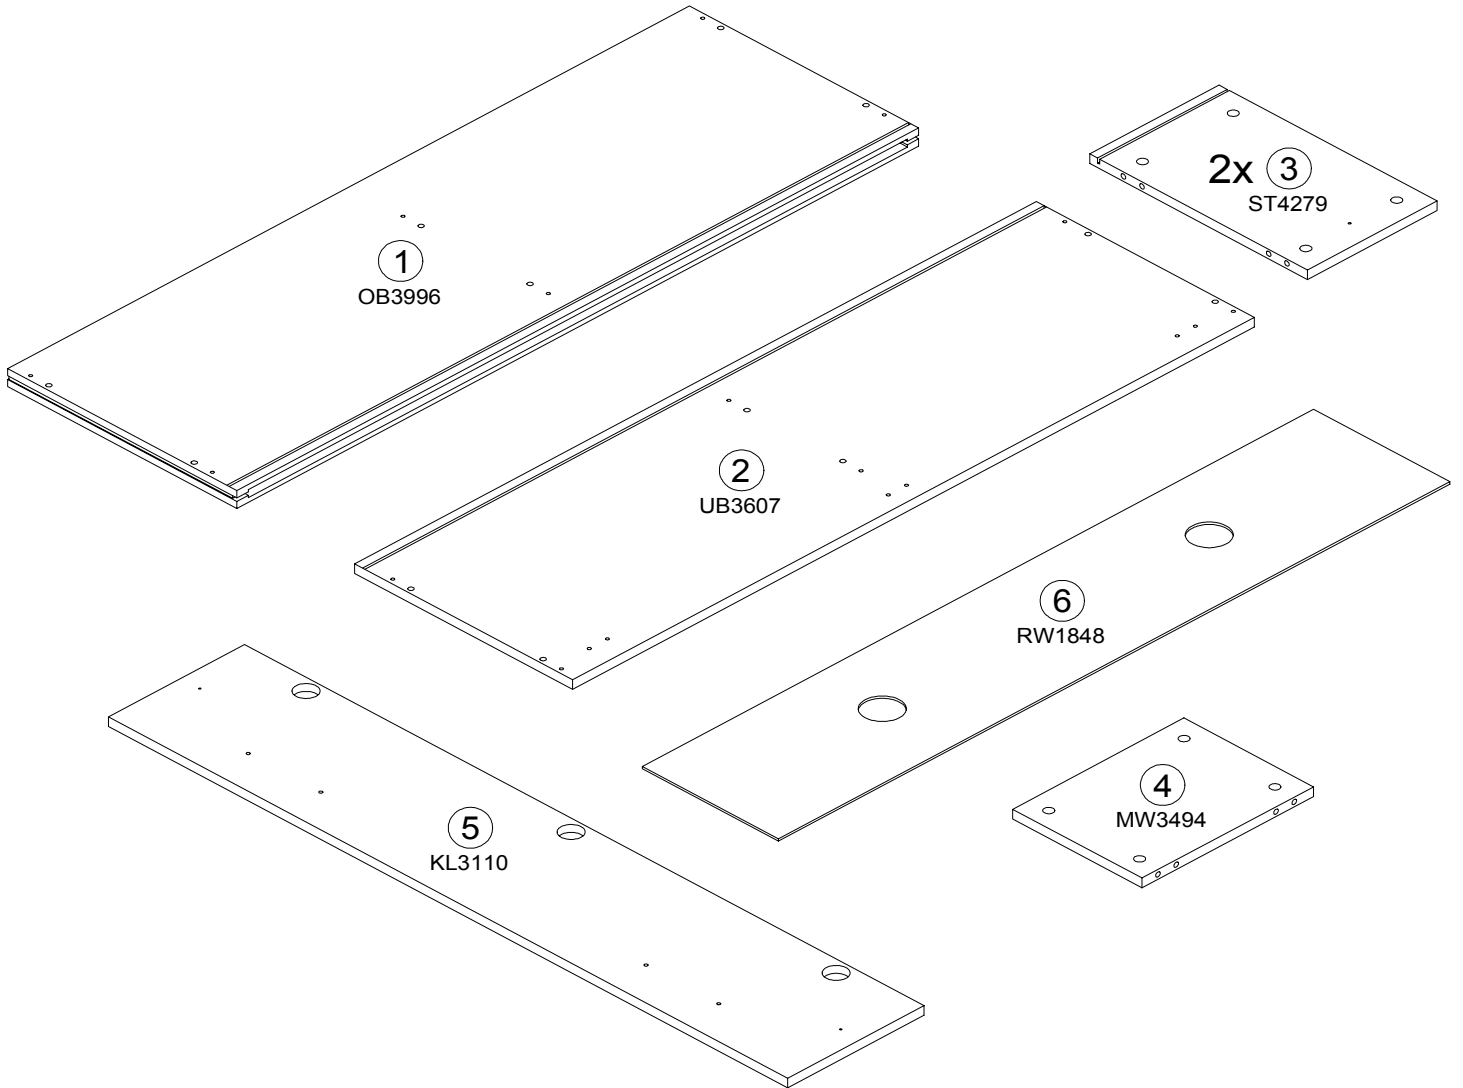

"SHOW" Unterteil 120cm

Montageanleitung

Handleiding voor de montage

Montaj talimati

Istruzioni di montaggio

Montážní návod

Instrucțiuni de montaj

Assembly instructions

Lowboard 120cm

Nr. • No. • N° • Номер • Č • Sz

425 230 // 404 147 // 425 153

Grau // Schwarz // Weiß

A1 BT1016 12x	B1 MM1016 6x	B2 MM1239 Gewinde 7,5mm 6x	C1 MM1121 8x30 12x	E10 BT1304 2 mm 3x	F16 BT1305 Kr.0 mm 3x	K15 BT1356 60x40x23 5x	L1 BT1142 4x
M4 BT1205 BA 128mm 2x	N1 MM1078 4,0 x 30 4x	N2 MM1048 2,7 x 20 3x	P2 MM1046 3,5 x 13 6x	P14 MM1262 3,5 x 22 10x	P10 MM1019 3,5 x 13 kl. Kopf 8x	S1 MM1004 12x	W4 BT1263 2x