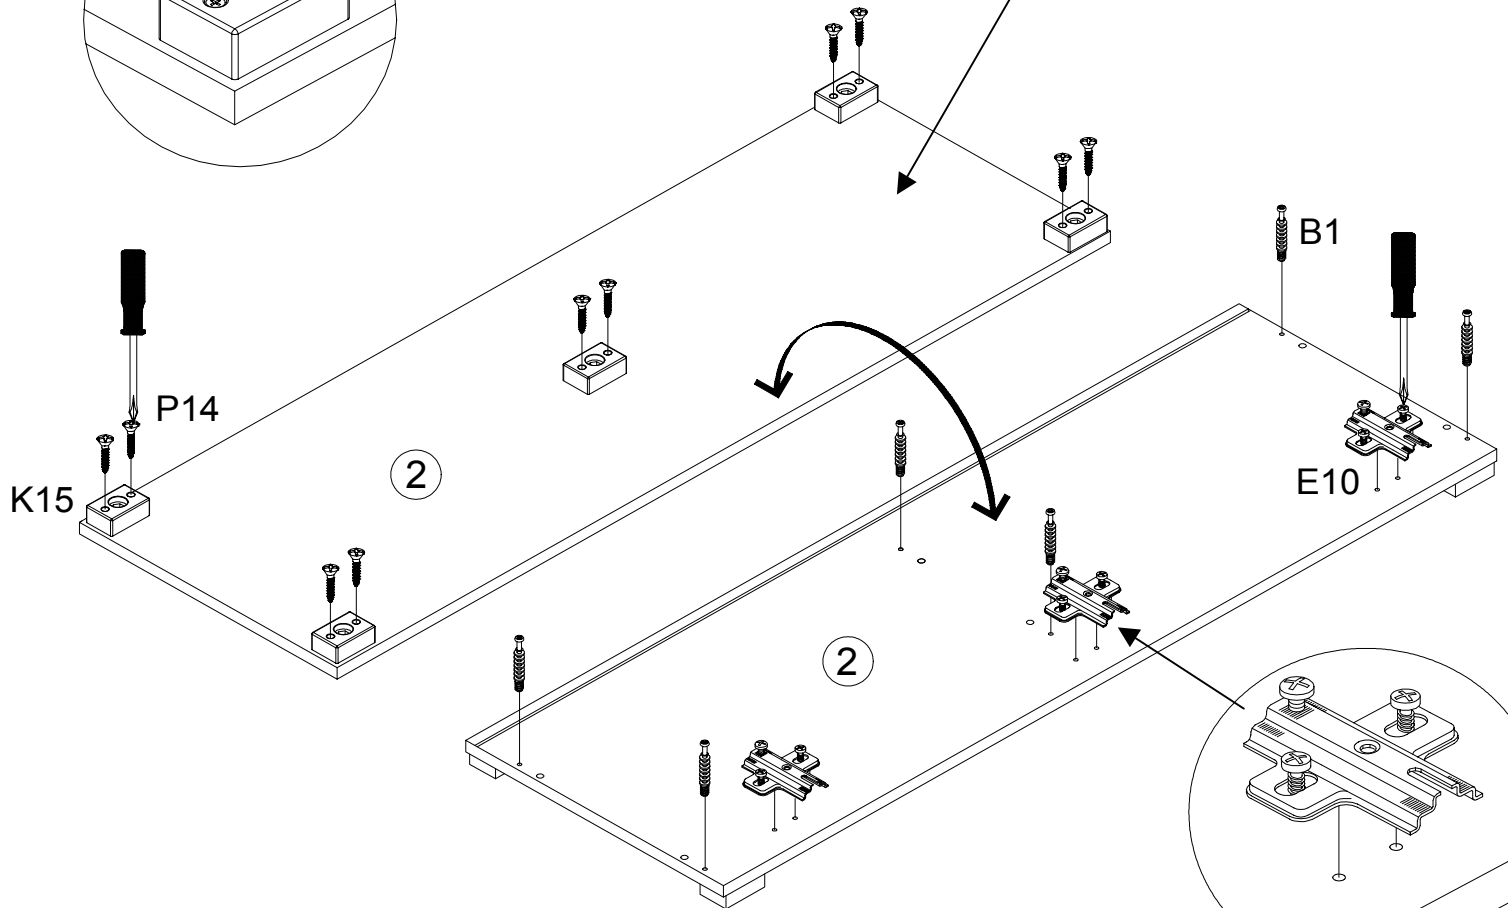

B2
Gewinde 7,5mm