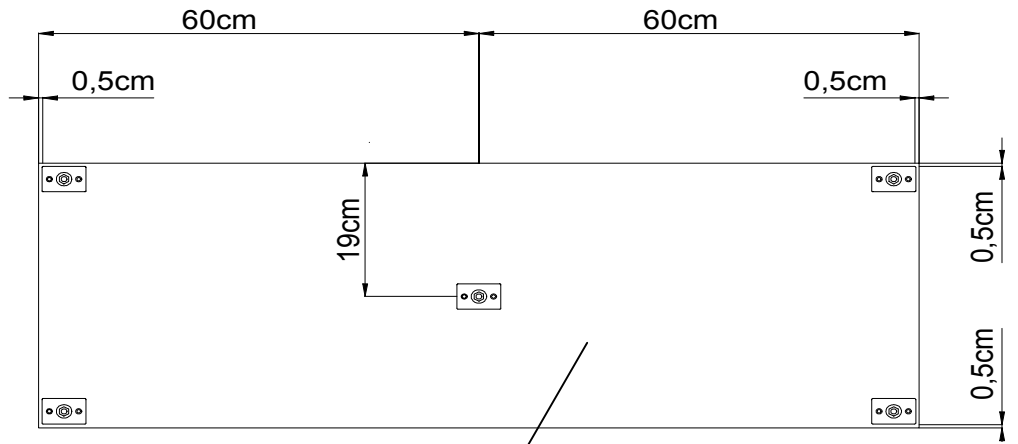

B2
Gewinde 7,5mm