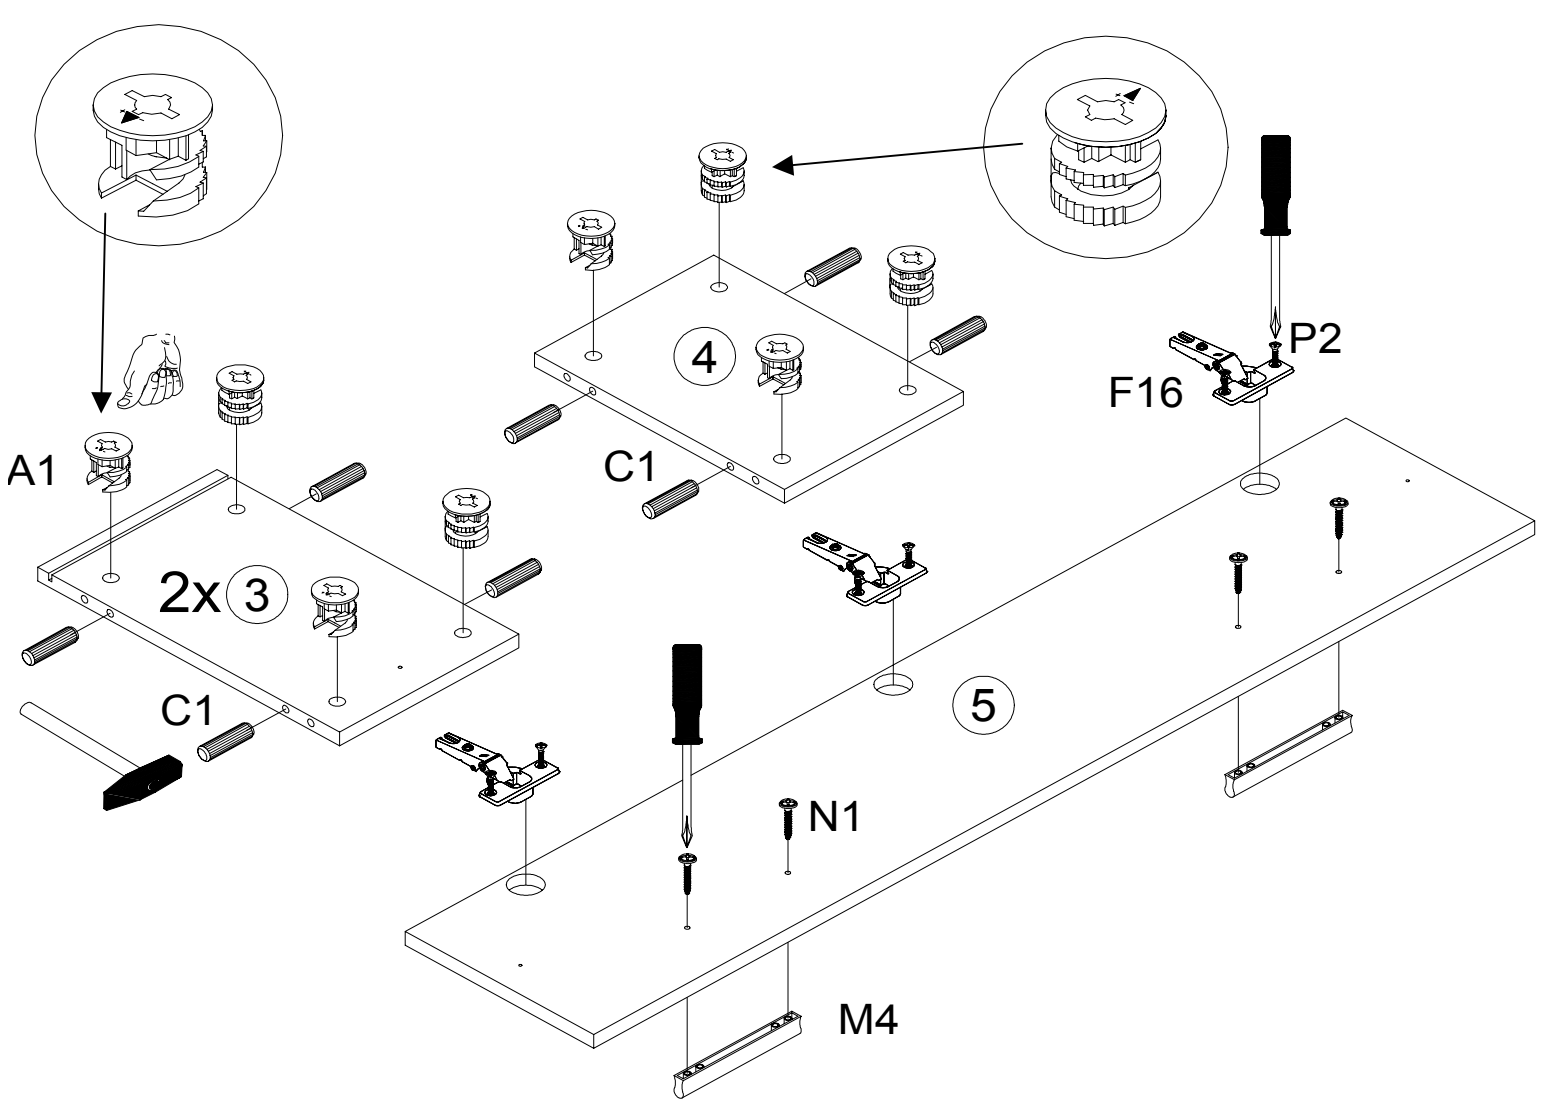

"SHOW" Unterteil 120cm

Montageanleitung

Handleiding voor de montage

Montaj talimati

Istruzioni di montaggio

Montážní návod

Instrucțiuni de montaj

Assembly instructions

Lowboard 120cm

Nr. • No. • N° • Номер • Č • Sz

425 230 // 404 147 // 425 153

Grau // Schwarz // Weiß

A1 BT1016 12x	B1 MM1016 6x	B2 MM1239 Gewinde 7,5mm 6x	C1 MM1121 8x30 12x	E10 BT1304 2 mm 3x	F16 BT1305 Kr.0 mm 3x	K15 BT1356 60x40x23 5x	L1 BT1142 4x
M4 BT1205 BA 128mm 2x	N1 MM1078 4,0 x 30 4x	N2 MM1048 2,7 x 20 3x	P2 MM1046 3,5 x 13 6x	P14 MM1262 3,5 x 22 10x	P10 MM1019 3,5 x 13 kl. Kopf 8x	S1 MM1004 12x	W4 BT1263 2x

B2
Gewinde 7,5mm

Beleuchtung optional /
Lighting optional /
Rasvjeta izborno /
Világítás opcionális /
Iluminat opțional /
Osvětlení volitelné /
Osvetlenie voliteľné /
Osvetljenje opciono /
Освещение дополнительно /
Verlichting optioneel /
Oświetlenie opcjonalne /
Aydınlatma isteğe bağlı