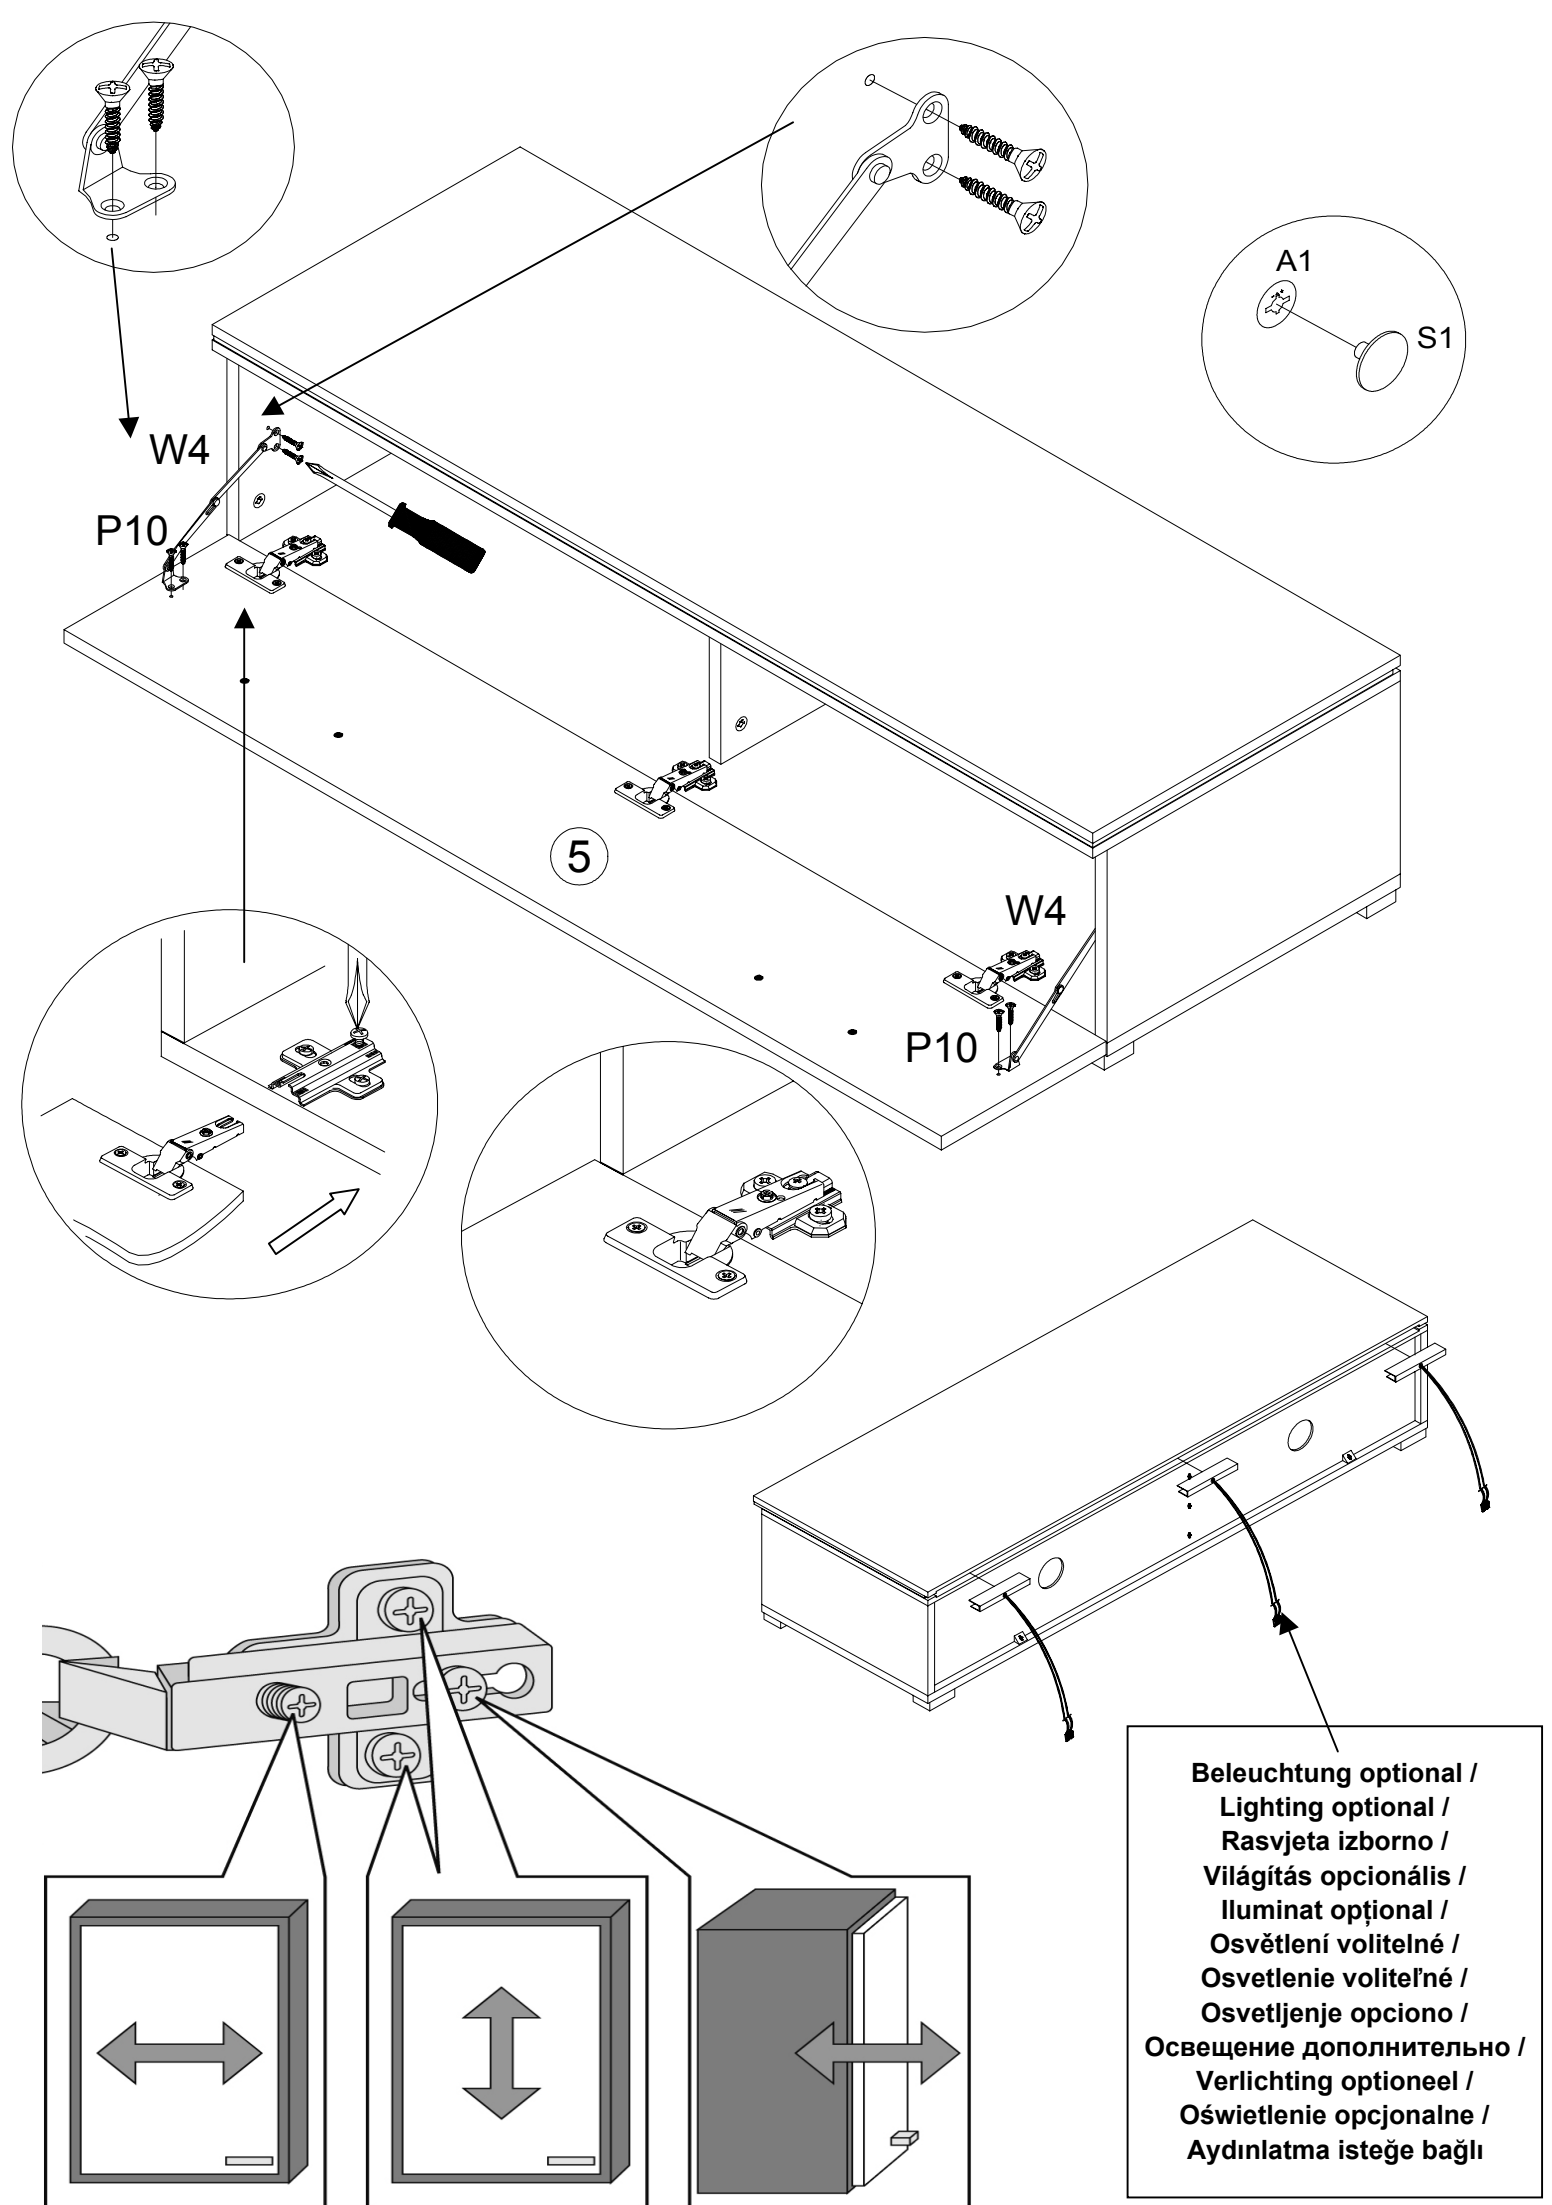

Beleuchtung optional /
Lighting optional /
Rasvjeta izborno /
Világítás opcionális /
Iluminat opțional /
Osvětlení volitelné /
Osvetlenie voliteľné /
Osvetljenje opciono /
Освещение дополнительно /
Verlichting optioneel /
Oświetlenie opcjonalne /
Aydınlatma isteğe bağlı