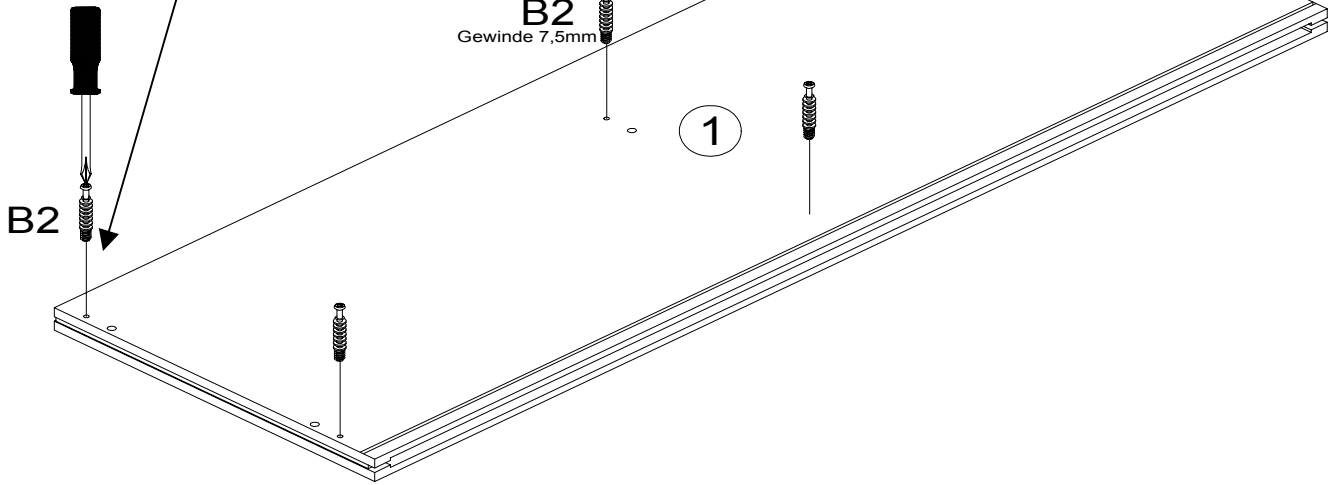

B2
Gewinde 7,5mm