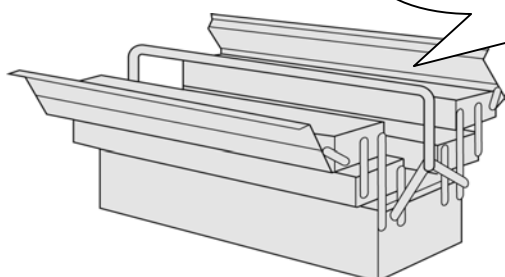

"SHOW" Unterteil 120cm

Montageanleitung

Handleiding voor de montage

Montaj talimati

Istruzioni di montaggio

Montážní návod

Instrucțiuni de montaj

Assembly instructions

Instrukcja montazu

Инструкция по сборке

Notice de montage

Szerelési útmutató

Návod na montáž

Name • Nom • Nome • Naam • Nazwa • Jméno • Názov • Név • Denumire • Isim • Название

SHOW

Typ • Type • Tip • Típus • Тіро • Тип

Lowboard 120cm

Nr. • No. • N° • Номер • Č • Sz

425 230 // 404 147 // 425 153

Grau // Schwarz // Weiß

A1 BT1016 12x	B1 MM1016 6x	B2 MM1239 Gewinde 7,5mm 6x	C1 MM1121 8x30 12x	E10 BT1304 2 mm 3x	F16 BT1305 Kr.0 mm 3x	K15 BT1356 60x40x23 5x	L1 BT1142 4x
M4 BT1205 BA 128mm 2x	N1 MM1078 4,0 x 30 4x	N2 MM1048 2,7 x 20 3x	P2 MM1046 3,5 x 13 6x	P14 MM1262 3,5 x 22 10x	P10 MM1019 3,5 x 13 kl. Kopf 8x	S1 MM1004 12x	W4 BT1263 2x