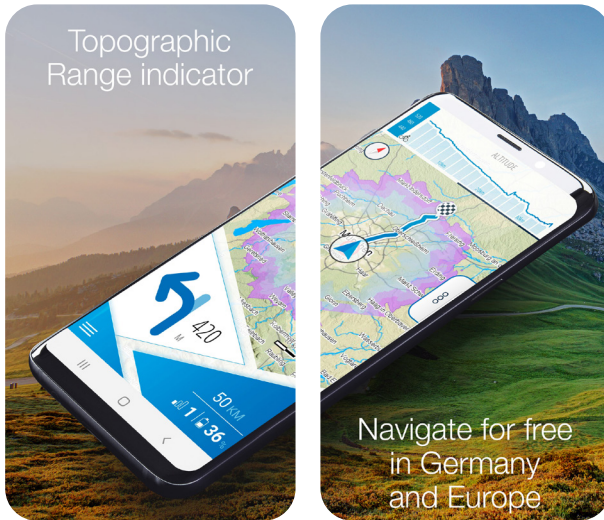

- Topographic range indicator: Shows on the map exactly how far you can drive, taking into account the topographical conditions, your current driving behaviour and the battery charge level
- The maps of most European countries are available with the APP as offline version free of charge

NEW features  
 voice navigation and  
 Apple Watch support

- Features of the Apple Watch
- Navigation via the clock
  - Display of the computer data of the E-Bike
  - Display of the map section

To Google Play Store

- Indicateur de portée topographique : indique sur la carte la distance exacte que vous pouvez parcourir, en tenant compte des conditions topographiques, de votre comportement de conduite actuel et du niveau de charge de la batterie
- Les cartes de la plupart des pays européens sont disponibles gratuitement avec l'APP en version offline