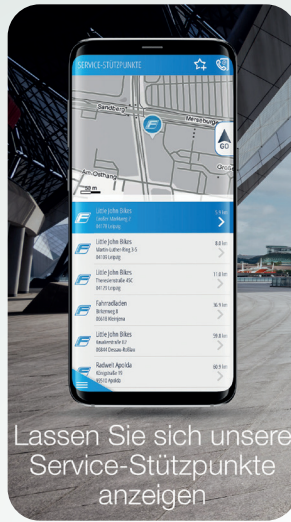

# FISCHER E-CONNECT APP iOS & ANDROID

Artikelnr. 95241 | Alle Abbildungen ähnlich, Abweichungen technisch bedingt. Für fehlerhafte Texte und Produktabbildungen kann keine Haftung übernommen werden.

# FISCHER E-Connect APP

Mit der FISCHER E-Connect APP können Sie nicht nur **KOSTENFREI** auf Europas Fahrradwegen navigieren, sie verbindet sich mit Ihrem FISCHER Pedelec und zeigt Ihnen verschiedene aktuelle Informationen zu Ihrem E-Bike an.

- Topografische Reichweitenanzeige: Zeigt auf der Karte genau an, wie weit Sie unter Berücksichtigung der topographischen Verhältnisse, Ihrem aktuellen Fahrverhalten und dem Ladezustand des Akkus fahren können
- Die Karten der meisten europäischen Länder sind mit der APP kostenfrei als Offline-Version verfügbar

- Zeichnen Sie Ihre Strecken auf, speichern Sie diese ab und exportieren Sie Ihre Lieblingsstrecken
- Ein integrierter Tour-Manager verwaltet Ihre gespeicherten Routen
- Importieren Sie GPX-Daten ganz einfach und navigieren Sie über die FISCHER E-Connect APP zu Ihrem Ziel