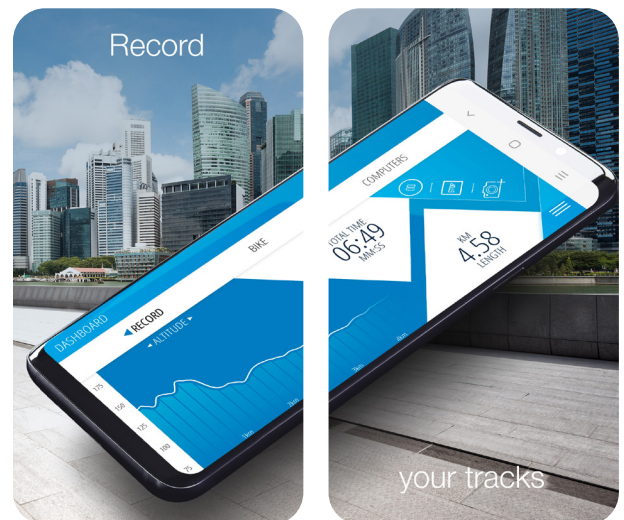

#### Caractéristiques de l'Apple Watch

- Navigation par l'horloge
- Affichage des données informatiques du Vélo électrique
- Affichage de la section de carte

Google Play Store

Vers l'App Store

L'application FISCHER E-Connect est disponible gratuitement pour iOS et Android dans les App Stores

# FISCHER E-Connect APP

Met de FISCHER E-Connect APP navigeert u niet alleen **GRATIS** over de Europese fietspaden, maar maakt u ook verbinding met uw FISCHER elektrische fiets en geeft u diverse actuele informatie weer op uw e-fiets.

- Topografische bereikindicator: Laat op de kaart zien hoe ver u precies kunt rijden, rekening houdend met de topografische omstandigheden, uw huidige rijgedrag en het laadniveau van de accu
- De kaarten van de meeste Europese landen zijn met de APP als offline versie gratis beschikbaar

- Neem uw routes op, sla ze op en exporteer uw favoriete routes
- Een geïntegreerde tourmanager beheert uw opgeslagen routes
- Importeer GPX-data eenvoudig en navigeer naar uw bestemming via de FISCHER E-Connect APP