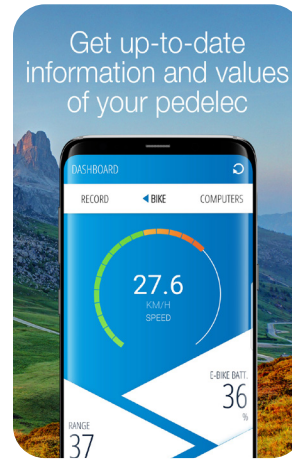

NEW features  
 voice navigation and  
 Apple Watch support

- Features of the Apple Watch
- Navigation via the clock
  - Display of the computer data of the E-Bike
  - Display of the map section

To Google Play Store

To App Store

The FISCHER E-Connect APP is available for free on iOS and Android

# FISCHER E-Connect APP

Avec le FISCHER E-Connect APP, vous naviguez **GRATUITEMENT** sur les pistes cyclables d'Europe, il se connecte également à votre pédalier FISCHER et affiche diverses informations actuelles sur votre E-Bike.

- Indicateur de portée topographique : indique sur la carte la distance exacte que vous pouvez parcourir, en tenant compte des conditions topographiques, de votre comportement de conduite actuel et du niveau de charge de la batterie
- Les cartes de la plupart des pays européens sont disponibles gratuitement avec l'APP en version offline