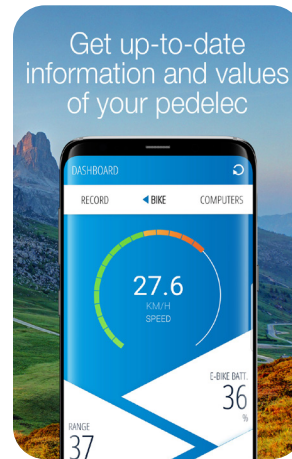

NOUVELLES fonctionnalités de navigation vocale et support d'Apple Watch

#### Caractéristiques de l'Apple Watch

- Navigation par l'horloge
- Affichage des données informatiques du Vélo électrique
- Affichage de la section de carte

Google Play Store

Vers l'App Store

L'application FISCHER E-Connect est disponible gratuitement pour iOS et Android dans les App Stores

# FISCHER E-Connect APP

Met de FISCHER E-Connect APP navigeert u niet alleen **GRATIS** over de Europese fietspaden, maar maakt u ook verbinding met uw FISCHER elektrische fiets en geeft u diverse actuele informatie weer op uw e-fiets.

- Topografische bereikindicator: Laat op de kaart zien hoe ver u precies kunt rijden, rekening houdend met de topografische omstandigheden, uw huidige rijgedrag en het laadniveau van de accu
- De kaarten van de meeste Europese landen zijn met de APP als offline versie gratis beschikbaar