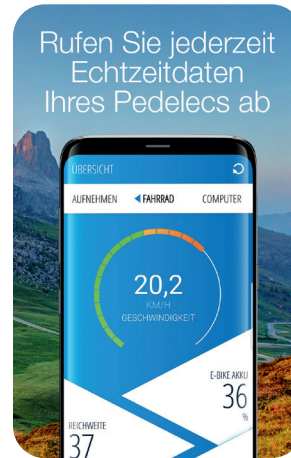

# FISCHER E-CONNECT APP iOS & ANDROID

Artikelnr. 95241 | Alle Abbildungen ähnlich, Abweichungen technisch bedingt. Für fehlerhafte Texte und Produktabbildungen kann keine Haftung übernommen werden.

# FISCHER E-Connect APP

Mit der FISCHER E-Connect APP können Sie nicht nur **KOSTENFREI** auf Europas Fahrradwegen navigieren, sie verbindet sich mit Ihrem FISCHER Pedelec und zeigt Ihnen verschiedene aktuelle Informationen zu Ihrem E-Bike an.

- Topografische Reichweitenanzeige: Zeigt auf der Karte genau an, wie weit Sie unter Berücksichtigung der topographischen Verhältnisse, Ihrem aktuellen Fahrverhalten und dem Ladezustand des Akkus fahren können
- Die Karten der meisten europäischen Länder sind mit der APP kostenfrei als Offline-Version verfügbar