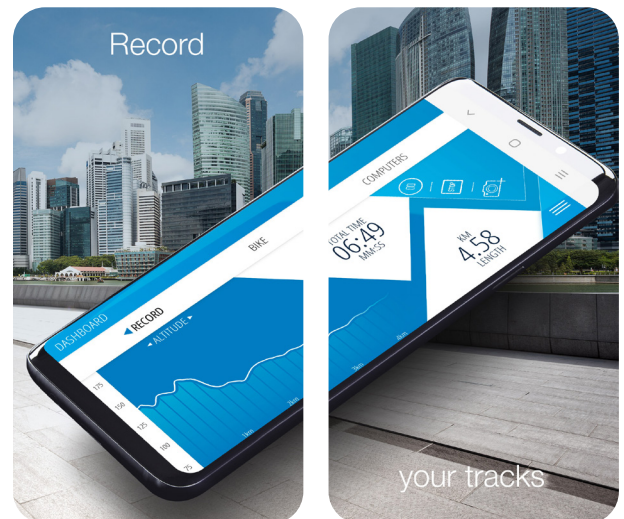

To App Store

The FISCHER E-Connect APP is available for free on iOS and Android

# FISCHER E-Connect APP

Avec le FISCHER E-Connect APP, vous naviguez **GRATUITEMENT** sur les pistes cyclables d'Europe, il se connecte également à votre pédalier FISCHER et affiche diverses informations actuelles sur votre E-Bike.

- Indicateur de portée topographique : indique sur la carte la distance exacte que vous pouvez parcourir, en tenant compte des conditions topographiques, de votre comportement de conduite actuel et du niveau de charge de la batterie
- Les cartes de la plupart des pays européens sont disponibles gratuitement avec l'APP en version offline

- Enregistrez vos itinéraires, sauvegardez-les et exportez vos itinéraires préférés
- Un gestionnaire de tournées intégré gère vos itinéraires sauvegardés
- Importez facilement des données GPX et naviguez vers votre destination via l'APP FISCHER E-Connect