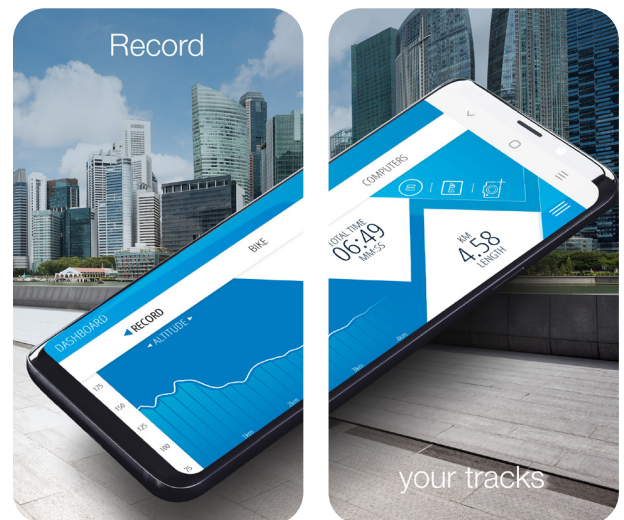

To App Store

The FISCHER E-Connect APP is available for free on iOS and Android

# FISCHER E-Connect APP

Avec le FISCHER E-Connect APP, vous naviguez **GRATUITEMENT** sur les pistes cyclables d'Europe, il se connecte également à votre pédalier FISCHER et affiche diverses informations actuelles sur votre E-Bike.

- Indicateur de portée topographique : indique sur la carte la distance exacte que vous pouvez parcourir, en tenant compte des conditions topographiques, de votre comportement de conduite actuel et du niveau de charge de la batterie
- Les cartes de la plupart des pays européens sont disponibles gratuitement avec l'APP en version offline

- Enregistrez vos itinéraires, sauvegardez-les et exportez vos itinéraires préférés
- Un gestionnaire de tournées intégré gère vos itinéraires sauvegardés
- Importez facilement des données GPX et naviguez vers votre destination via l'APP FISCHER E-Connect