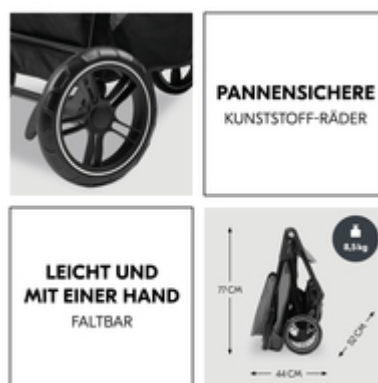

**NUR EIN KLICK – UND LOS GEHT'S**

Die jeweils passenden Adapter für die Babywanne und die Babyschale sind bei deinem 3-in-1 Komplettsset schon enthalten. So wird der Buggy zum Babywagen oder Reisesystem. Ganz einfach und schnell.

## TREUE BEGLEITER – ÜBER VIELE JAHRE HINWEG

Was ihr auch vorhabt: Das Shop N Care Trio Set ist ein treuer Begleiter. Ab Geburt bis zu 4 Jahren oder 22 kg. Selbstverständlich nach neuesten Sicherheitsstandards getestet.

## VOR DER SONNE GESCHÜTZT

Augen und Haut von Babys sind sehr empfindlich und brauchen Schutz vor der Sonne. Das große Sonnenverdeck mit UV-Schutz 50+ von Babyschale, Babywanne und Buggy schützt dein Kind zuverlässig.

## PANNENSICHER UND RICHTIG LEICHT

Mit dem Bus in die Stadt? Oder in den Park? Durch die pannensicheren Räder macht es dir der Shop N Care leicht. Und der einhändig faltbare Buggy wiegt mit 8,5 kg besonders wenig.