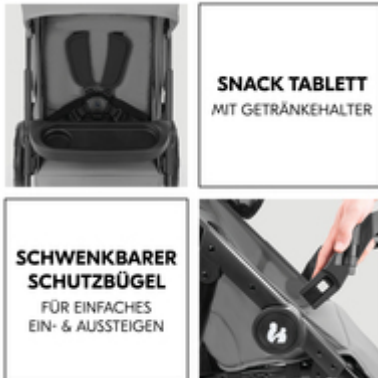

SCHWENKBARER SCHUTZBÜGEL MIT SNACK TABLETT

Kinder snacken gerne im Buggy. Genau dafür hat der Shop N Care ein Tablett und einen Getränkehalter. Und durch den schwenkbaren Schutzbügel kann dein Kind später auch ganz einfach ein- und aussteigen.

MITWACHSEND DANK FLEXIBLER VERSTELLMÖGLICHKEITEN

Die Babyschale und der Buggy wachsen mit deinem Kind mit. Die Höhe des Kopfpolsters und die Länge des Gurts der Babyschale kannst du verstellen, genauso wie die Sitz- und Liegeposition des Buggys.