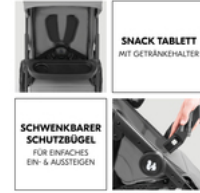

HIER LIEGT DEIN BABY
WIE AUF WOLKEN