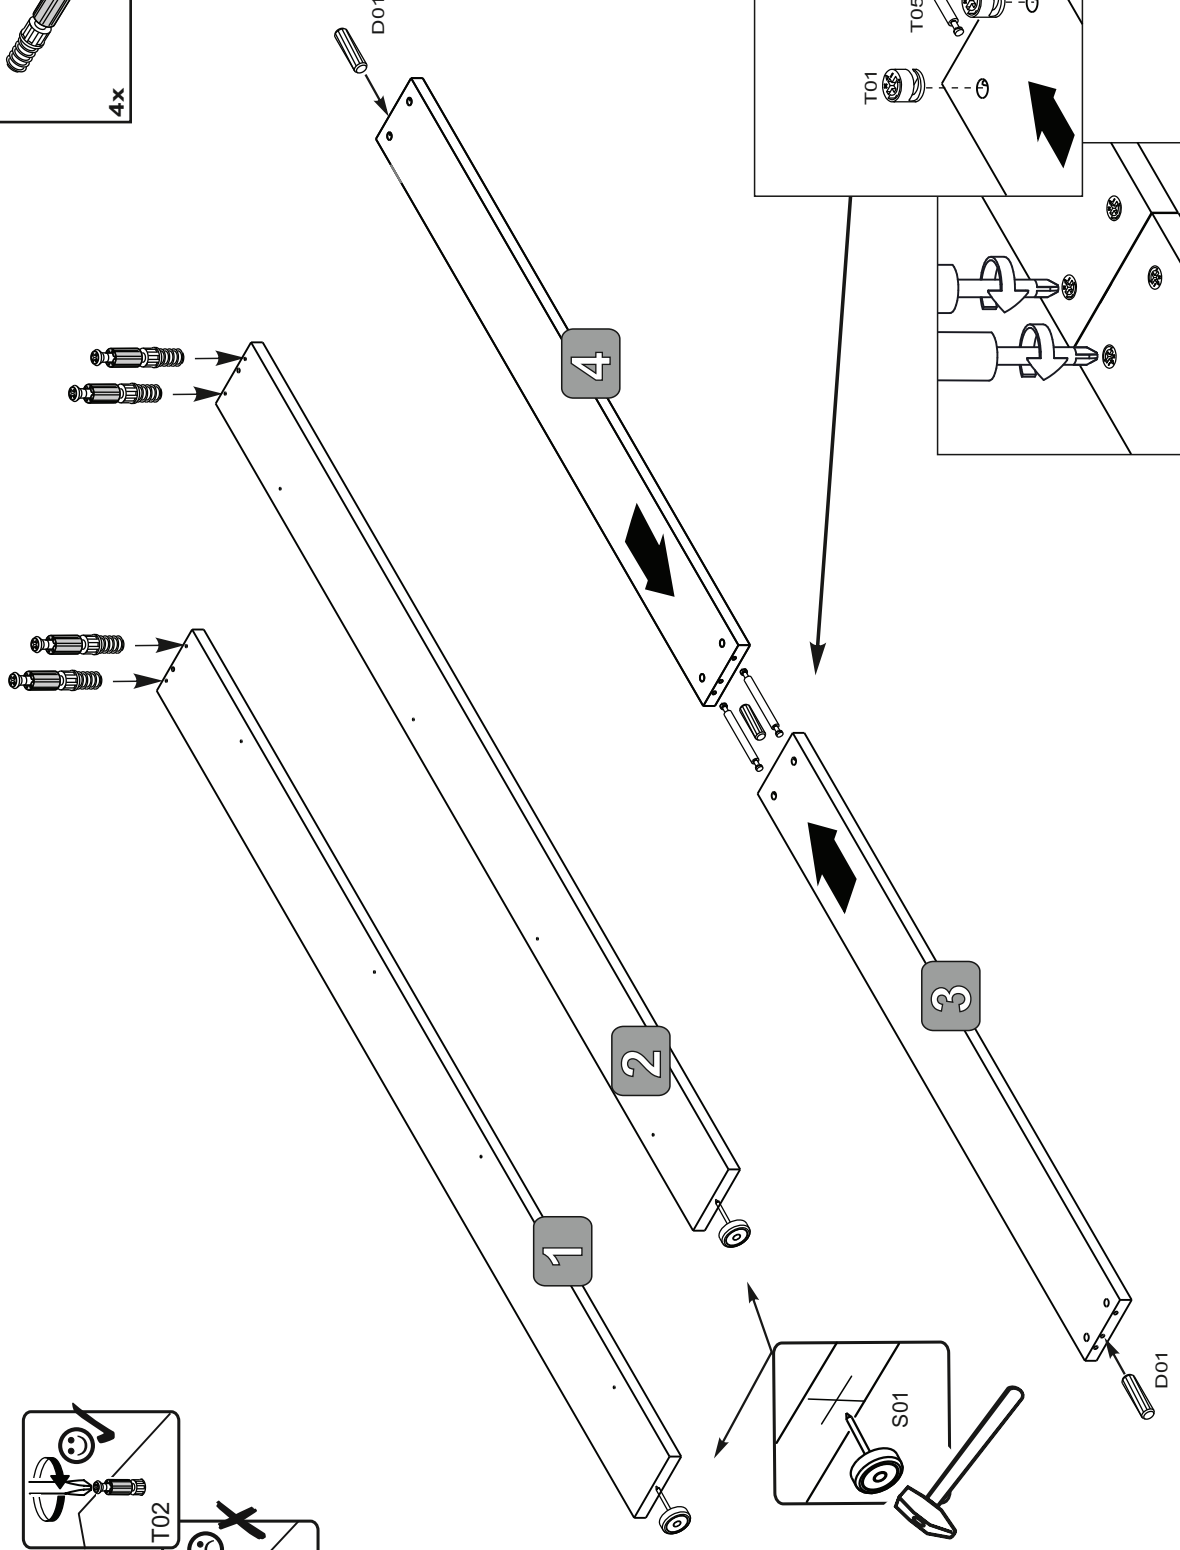

PASSEPARTOUT

58275

Nr	Ausmaß		St	Colli
	170	28		
1	2294	170	1	1-1
2	2294	170	1	1-1
3	1575	169,5	1	1-1
4	1575	169,5	1	1-1
5	2250	50	2	1-1
6	1575	50	15	1-1

1

 4x	 2x
 3x	 3x
 2x	 4x

2

	T01
4x	
	K02
5x50	
14x	
	K03
1x	
	C05
14x	