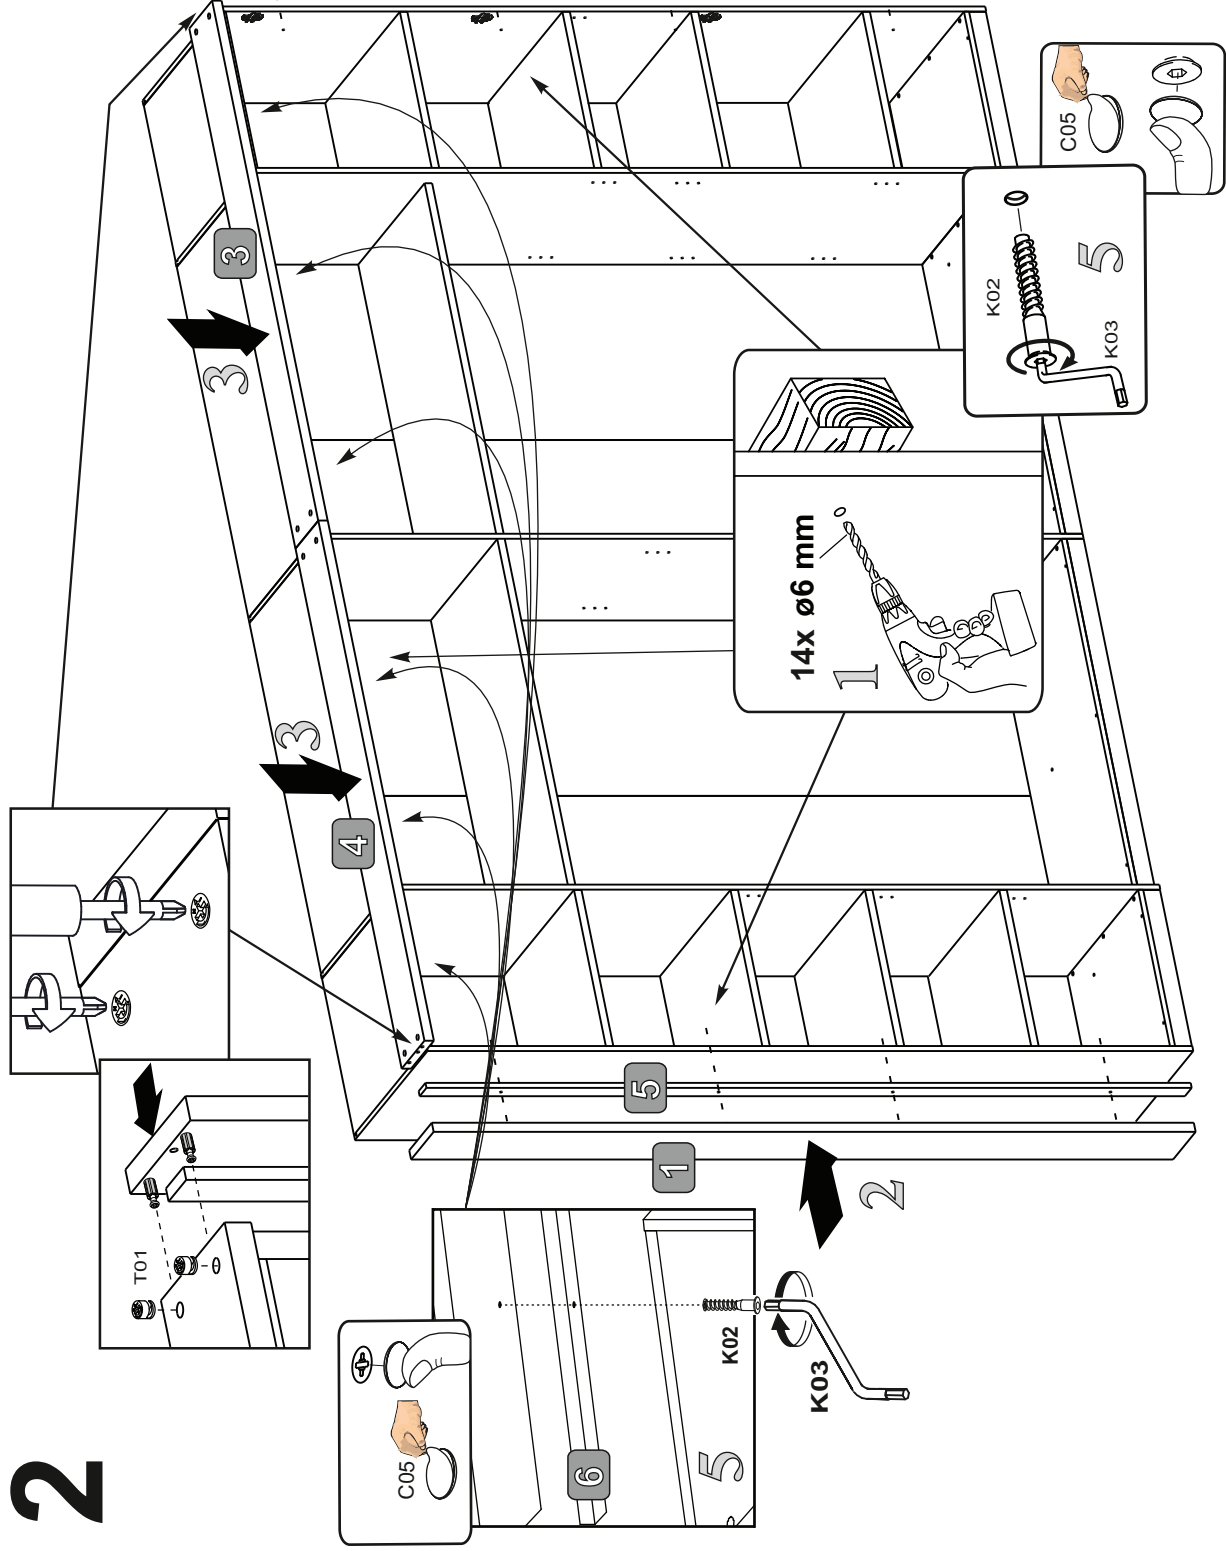

PASSEPARTOUT

58275

Nr	Ausmaß		St	Colli
	170	28		
1	2294	170	1	1-1
2	2294	170	1	1-1
3	1575	169,5	1	1-1
4	1575	169,5	1	1-1
5	2250	50	2	1-1
6	1575	50	15	1-1

1

 4x	 2x
 3x	 3x
 2x	 4x

2

	T01
4x	
	K02
5x50	
14x	
	K03
1x	
	C05
14x	