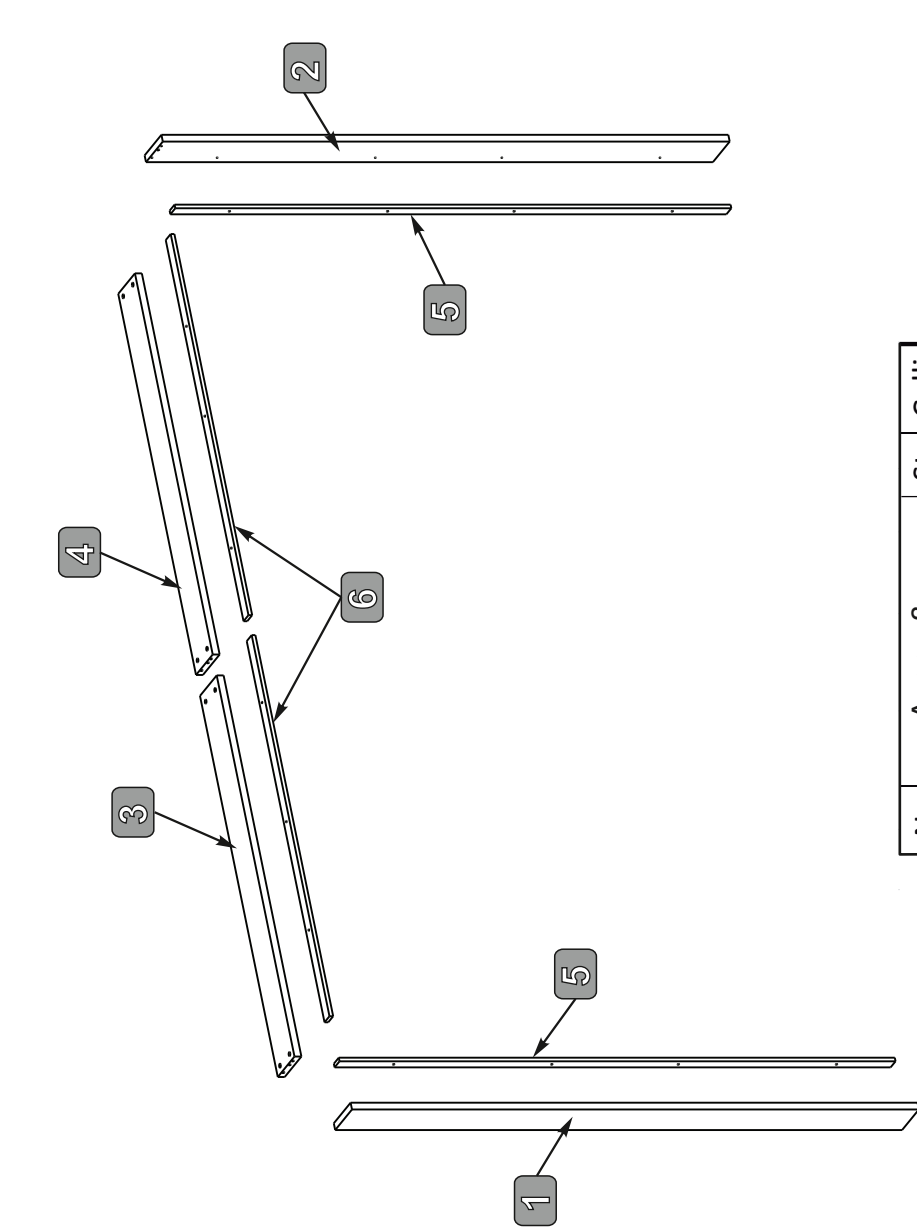

PASSEPARTOUT

58275

Nr	Ausmaß		St	Colli
	170	28		
1	2294	170	1	1-1
2	2294	170	1	1-1
3	1575	169,5	1	1-1
4	1575	169,5	1	1-1
5	2250	50	2	1-1
6	1575	50	15	1-1

1

 4x	 2x
 3x	 3x
 2x	 4x

2

	T01
4x	
	K02
5x50	
14x	
	K03
1x	
	C05
14x	