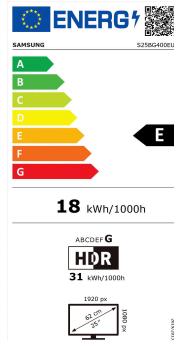

## Odyssey Gaming Monitor G4B

63,5 cm (25 Zoll) Bildschirmdiagonale  
EAN 8806094341850

### Panel:

- Auflösung: 1.920 x 1.080 Pixel
- LCD Technologie: IPS
- Helligkeitswert: 400 cd/m<sup>2</sup>

## Technische Daten S25BG400EU

Artikelinformationen	
Artikelname	S25BG400EU
Artikelnummer	LS25BG400EUXEN
EAN	8806094341850
Display	
LCD Technologie	IPS
Curved Panel	-
Wölbungsradius	-
Bildschirmgröße	63,5 cm (25 Zoll)
Auflösung (nativ)	1.920 x 1.080 Pixel
Bildformat	16:9
Helligkeitswert (typ.)	400 cd/m <sup>2</sup>
Bildwiederholungsrate	max. 240 Hz
Kontrast (typ.)	1.000:1
Reaktionszeit	1 ms (G/G)
Betrachtungswinkel (H/V)	178°/178°
Farben	
Anzahl der Farben	16,7 M
Signal	
Signaleingang	Digital
Konnektivität	
D-Sub	-
DVI	-
Dual Link DVI	-
Display Port	1x
Display Port Out	-
Mini-Display Port	-
HDMI	2x
Micro HDMI	-
Audio In	-
Kopfhörer	Ja
USB Port	-
USB Hub Ver	-
Thunderbolt 3	-
USB-C	-
Ethernet (LAN)	-
W-Lan	-
Bluetooth	-

Energieeffizienzmerkmale <sup>1</sup>	
Netzteil	Extern
Lieferant	Samsung
Artikelname	S25BG400EU
Energieeffizienzklasse <sup>2</sup>	E
Bildschirmdiagonale	68,5 cm (27 Zoll)
Energieverbrauch pro 1000h	18 kWh
Energieverbrauch im Ein-Zustand (typ.)	18 W
Energieverbrauch im Standby-Zustand	0,5 W
Energieverbrauch im Aus-Zustand	0,3 W
Bildschirmauflösung	1.920 x 1.080 Pixel
Maximales Leuchtverhältnis	65%
Quecksilber	0,0
Blei	Ja
Einstellungen	
Digital	Vielfältige Einstellmöglichkeiten über OSD
Besondere Eigenschaften	
Eco Saving Plus	Ja
Eye Saver Mode	Ja
Flicker Free	Ja
Picture-In-Picture	-
Picture-By-Picture	-
QLED Technologie	-
Image Size	-
USB Super Charging	-
Daisy Chain	-
Lautsprecher	-
Off Timer Plus	Ja
HDR	HDR10
0,00 W Off Mode	-
USB Soundbar (Ready)	-
Eco Light Sen	Ja
Auto Source Switch+	Ja
Adaptive Picture	Ja