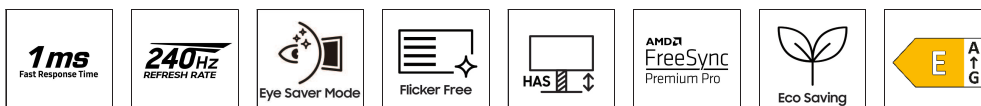

Besondere Eigenschaften:

- Reaktionszeit 1 ms (G/G)
- Bildwiederholungsrate 240 Hz
- FreeSync Premium
- Eye Saver Mode
- Flicker Free Mode