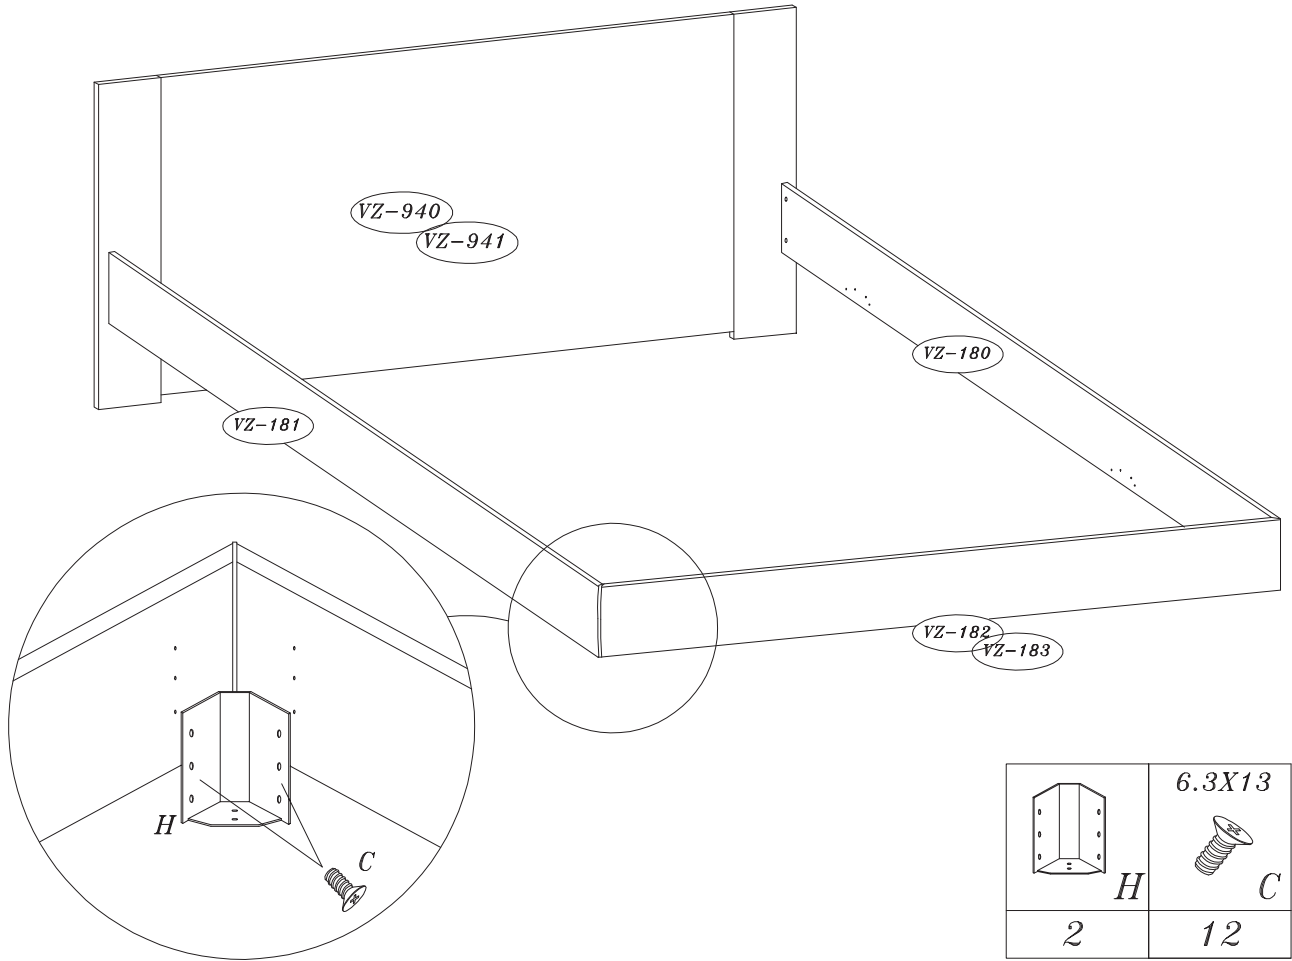

VERA 51/52

Instrukcja montażu
Montageanleitung
Instructions D'assemblage
Assembly instructions

10X35 A	 B	6.3X13 C	6.3X13 D								
2	4	12	4								
4.0X16 E	 F	 H									
16	1	2									
 J	<table border="1"> <tr> <td>51 -</td> <td>VZ-941</td> <td>VZ-981</td> <td>VZ-183</td> </tr> <tr> <td>52 -</td> <td>VZ-940</td> <td>VZ-980</td> <td>VZ-182</td> </tr> </table>			51 -	VZ-941	VZ-981	VZ-183	52 -	VZ-940	VZ-980	VZ-182
51 -	VZ-941	VZ-981	VZ-183								
52 -	VZ-940	VZ-980	VZ-182								
4											

1

 F	10X35 A	 B
1	2	4

2

3

	4.0X16 
J	E
4	16

VERA

30/31/32

51/52

<i>H</i>
8

7

x4

4.0X30		
	<i>G</i>	<i>J</i>
8		4