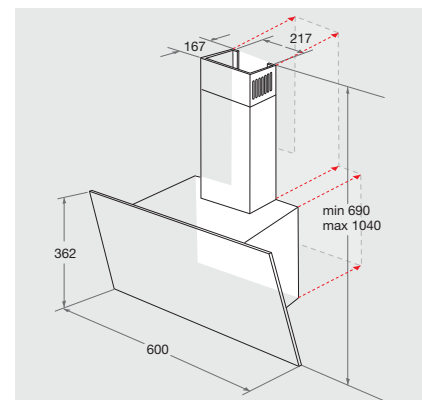

## TECHNISCHE DATEN

- Gebläseleistung im Abluftbetrieb: **max. Normalstufe 647 m<sup>3</sup>/h**
- Betriebsgeräusch im Abluftbetrieb: min. 59 – max. 70 dB/A
- Außenmaße (HxBxT): 1040x600x362 mm
- Gesamte Gerätehöhe verstellbar von 690 bis 1040 mm
- Abluftstutzen Ø 150 mm
- **Mindestabstand zum Elektrokochfeld 550 mm**
- **Mindestabstand zum Gaskochfeld 700 mm**