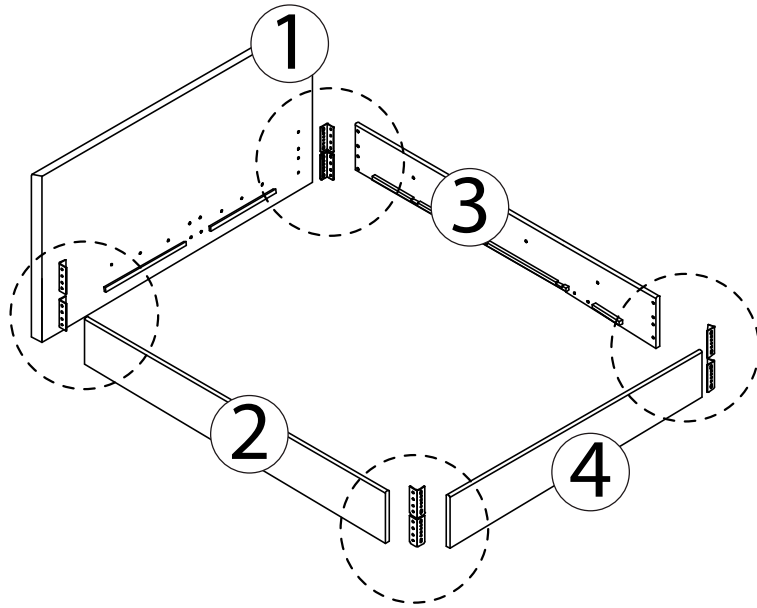

| Meise Möbel GmbH & KG Klosterbauerschafter Straße 27 D-32278 Kirchlengern | | CUBE by meise (B-503) | | | | | | 160 cm 180 cm 200 cm |
|--|---|---|---|---|--|-------|---|---|
| A-111 | B-111 | C-111 | D-111 | E-111 | F-111 | G-111 | H-111 | I-111 |
| 2 | 2 | 10 | 36 | 2 | 1 | - | 8 | 4 |
|  |  |  |  |  |  | - |  |  |
| H80*40*40 | 670*40*20 | - | M6*40 | M8*40 | 2010*150*70 | - | M6*35 | M6*20 |
| J-111 | K-111 | LL/LR-111 | M-111 | N-111 | O-111 | P-111 | Q-111 | R-111 |
| - | - | - | - | 8 | - | - | - | - |
| - | - | - | - |  | - | - | - | - |
| - | - | - | - | M10 | - | - | - | - |
| S-111 | T-111 | U-111 | V-111 | W-111 | X-111 | Y-111 | Z-111 | AA-111 |
| 2 | - | - | 1 | 8 | - | - | 8 | - |
|  | - | - |  |  | - | - |  | - |
| 1520*36*36 | - | - | 5 | M6 | - | - | M8*75 | - |
|  | | | | | | | | |
|  |  |  45 min |  |  |  < 120 KG < 120 KG | | | |

1

2.

3.

2

2.

3

4