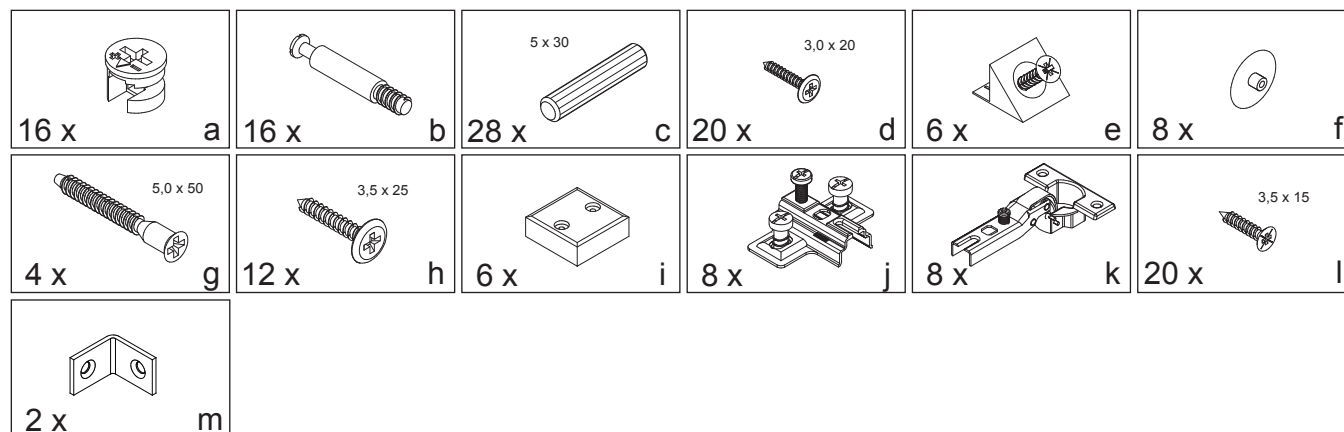

**Service • Assistenza • Dienstverlening • Serwis
Servis • Szerviz • Сервисная служба**

Name • Nom • Nome • Naam • Nazwa • Jméno •
Názov • Név • Denumire • Isim • Название

Joker 7

Nr. • No. • N° • Номер • Č. • Sz

7032

Typ • Type • Тип • Típus • Тиро • Тип

Lowboard

14 Anthrazit
98 Wotan Eiche
11.25 Beton / Weiss
11 WeissGL / Weiss

11