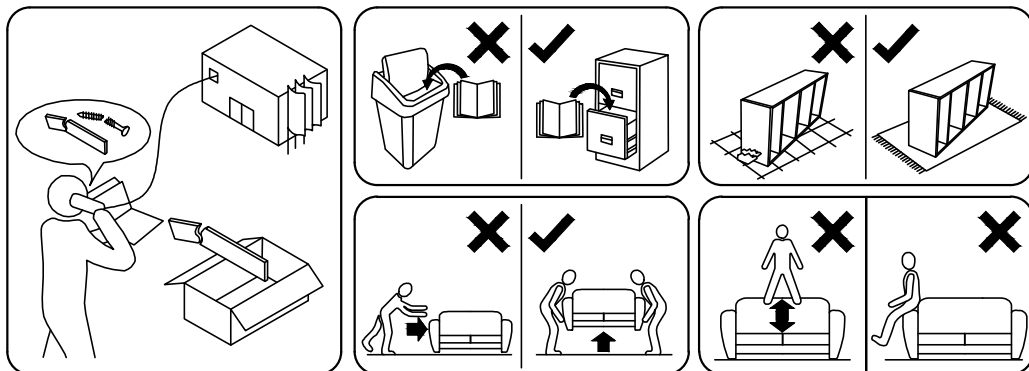

LIVORNO / MERLE

ca.0,5H

- (D) Montageanleitung
- (FR) Notice de montage
- (NL) Handleiding voor de montage
- (CZ) Montážní návod
- (HU) Szerelési útmutató
- (TR) Montaj talimatı

- (GB) Assembly Instructions
- (IT) Istruzioni di montaggio
- (PL) Instrukcja montażu
- (SK) Návod na montáž
- (RO) Instrucțiuni de montaj
- (RU) Инструкции по монтажу

		1 / 2
1R	x1	2 / 2
2R	x1	1 / 2
3	x1	1 / 2
3	x1	2 / 2
4	x1	2 / 2
5	x1	1 / 2
6	x1	2 / 2
7	x1	2 / 2
8	x1	1 / 2

		1 / 2
1L	x1	2 / 2
2L	x1	1 / 2
3	x1	1 / 2
3	x1	2 / 2
4	x1	2 / 2
5	x1	1 / 2
6	x1	2 / 2
7	x1	2 / 2
8	x1	1 / 2