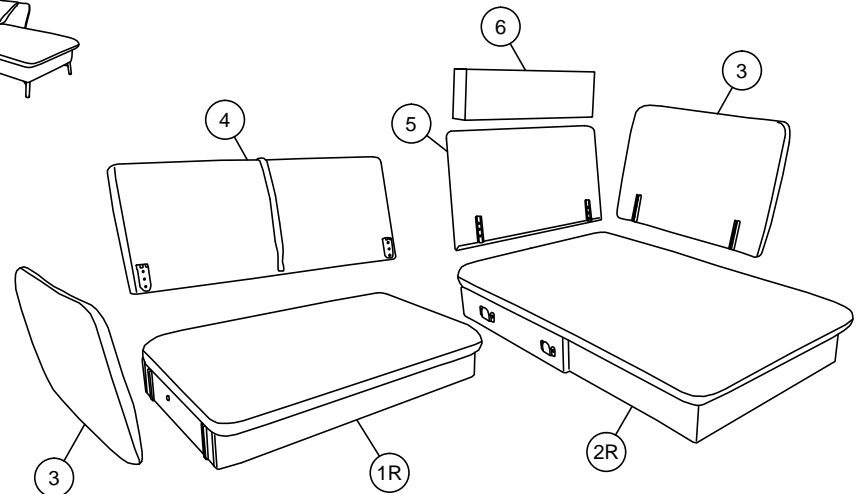

LIVORNO / MERLE

ca.0,5H

- (D) Montageanleitung
- (FR) Notice de montage
- (NL) Handleiding voor de montage
- (CZ) Montážní návod
- (HU) Szerelési útmutató
- (TR) Montaj talimatı

- (GB) Assembly Instructions
- (IT) Istruzioni di montaggio
- (PL) Instrukcja montażu
- (SK) Návod na montáž
- (RO) Instrucțiuni de montaj
- (RU) Инструкции по монтажу

		1 / 2
1R	x1	2 / 2
2R	x1	1 / 2
3	x1	1 / 2
3	x1	2 / 2
4	x1	2 / 2
5	x1	1 / 2
6	x1	2 / 2
7	x1	2 / 2
8	x1	1 / 2

		1 / 2
1L	x1	2 / 2
2L	x1	1 / 2
3	x1	1 / 2
3	x1	2 / 2
4	x1	2 / 2
5	x1	1 / 2
6	x1	2 / 2
7	x1	2 / 2
8	x1	1 / 2

1

- h=150mm
-  x2
 -  x1
 -  x6

2

- h=150mm
-  x4
 -  x12

3

4

5

6