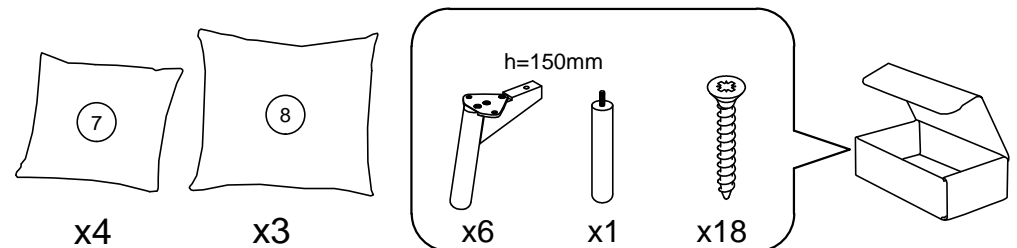

LIVORNO / MERLE

ca.0,5H

- (D) Montageanleitung
- (FR) Notice de montage
- (NL) Handleiding voor de montage
- (CZ) Montážní návod
- (HU) Szerelési útmutató
- (TR) Montaj talimatı

- (GB) Assembly Instructions
- (IT) Istruzioni di montaggio
- (PL) Instrukcja montażu
- (SK) Návod na montáž
- (RO) Instrucțiuni de montaj
- (RU) Инструкции по монтажу

		1 / 2
1R	x1	2 / 2
2R	x1	1 / 2
3	x1	1 / 2
3	x1	2 / 2
4	x1	2 / 2
5	x1	1 / 2
6	x1	2 / 2
7	x1	2 / 2
8	x1	1 / 2

		1 / 2
1L	x1	2 / 2
2L	x1	1 / 2
3	x1	1 / 2
3	x1	2 / 2
4	x1	2 / 2
5	x1	1 / 2
6	x1	2 / 2
7	x1	2 / 2
8	x1	1 / 2

1

- h=150mm
-  x2
 -  x1
 -  x6

2

- h=150mm
-  x4
 -  x12

3

4

5

6