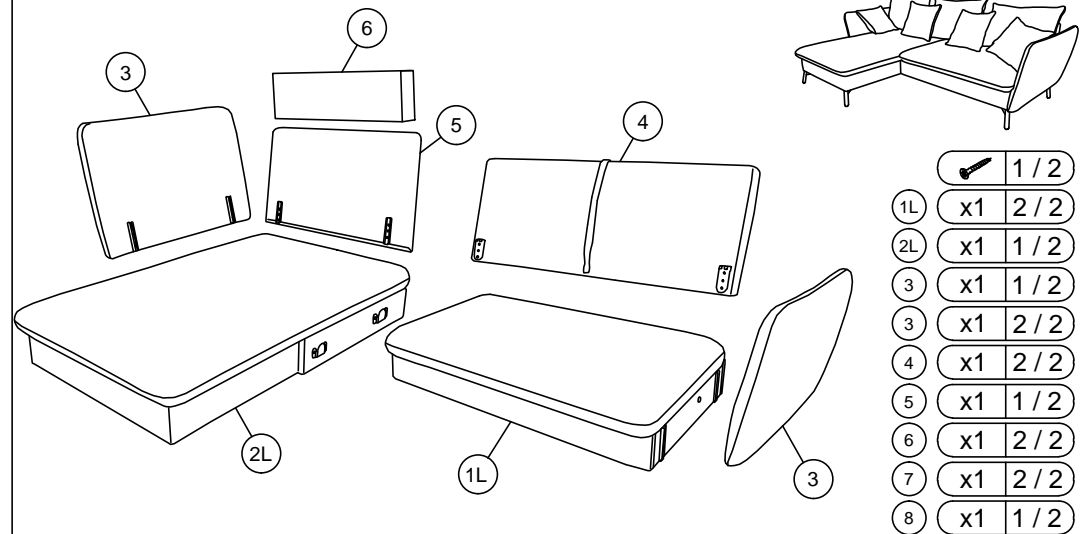

LIVORNO / MERLE

ca.0,5H

- (D) Montageanleitung
- (FR) Notice de montage
- (NL) Handleiding voor de montage
- (CZ) Montážní návod
- (HU) Szerelési útmutató
- (TR) Montaj talimatı

- (GB) Assembly Instructions
- (IT) Istruzioni di montaggio
- (PL) Instrukcja montażu
- (SK) Návod na montáž
- (RO) Instrucțiuni de montaj
- (RU) Инструкции по монтажу

		1 / 2
1R	x1	2 / 2
2R	x1	1 / 2
3	x1	1 / 2
3	x1	2 / 2
4	x1	2 / 2
5	x1	1 / 2
6	x1	2 / 2
7	x1	2 / 2
8	x1	1 / 2

		1 / 2
1L	x1	2 / 2
2L	x1	1 / 2
3	x1	1 / 2
3	x1	2 / 2
4	x1	2 / 2
5	x1	1 / 2
6	x1	2 / 2
7	x1	2 / 2
8	x1	1 / 2

1

- h=150mm
-  x2
 -  x1
 -  x6

2

- h=150mm
-  x4
 -  x12

3

4

5

6