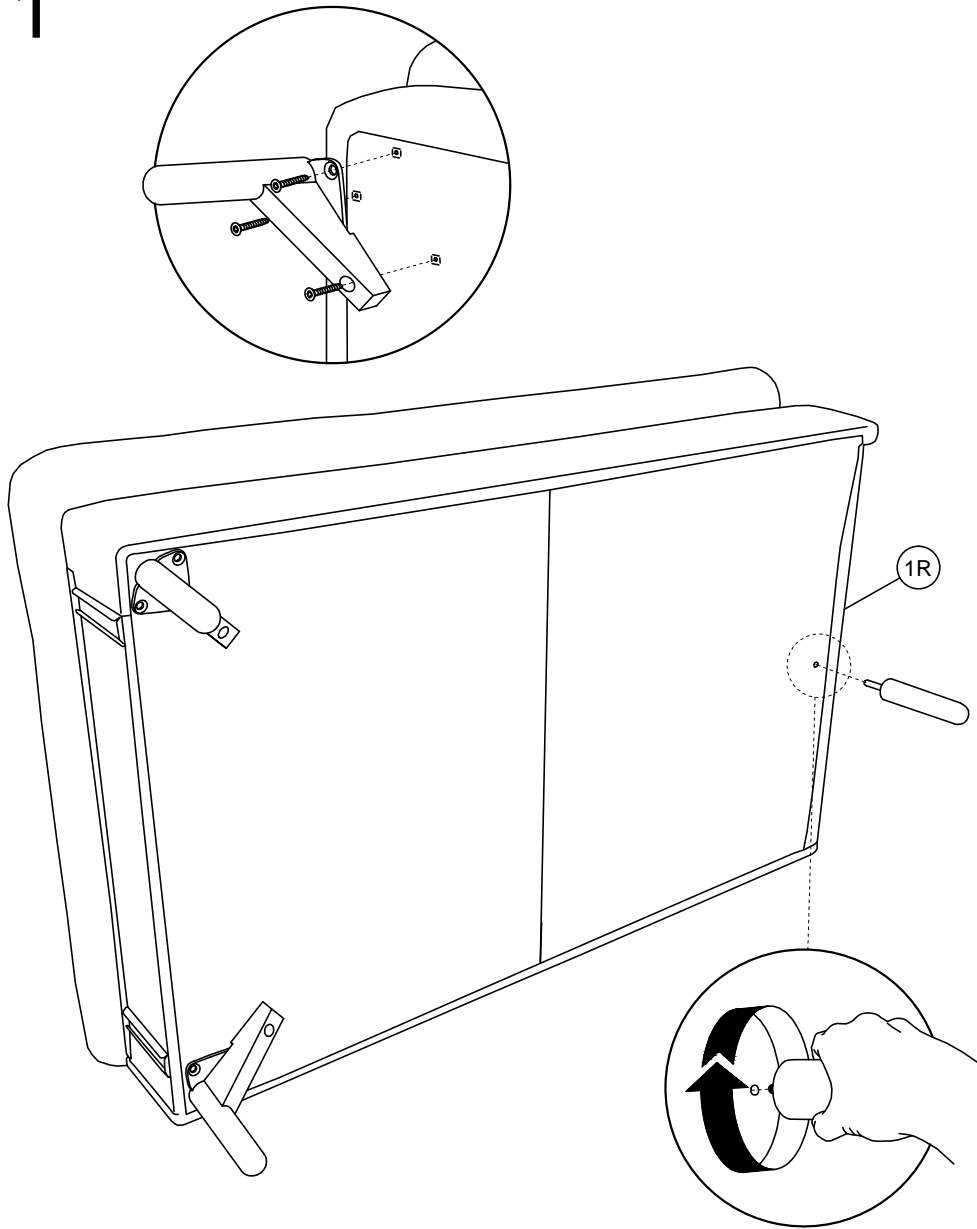

LIVORNO / MERLE

ca.0,5H

- (D) Montageanleitung
- (FR) Notice de montage
- (NL) Handleiding voor de montage
- (CZ) Montážní návod
- (HU) Szerelési útmutató
- (TR) Montaj talimatı

- (GB) Assembly Instructions
- (IT) Istruzioni di montaggio
- (PL) Instrukcja montażu
- (SK) Návod na montáž
- (RO) Instrucțiuni de montaj
- (RU) Инструкции по монтажу

1

- h=150mm
-  x2
 -  x1
 -  x6

2

- h=150mm
-  x4
 -  x12

3

4

5

6