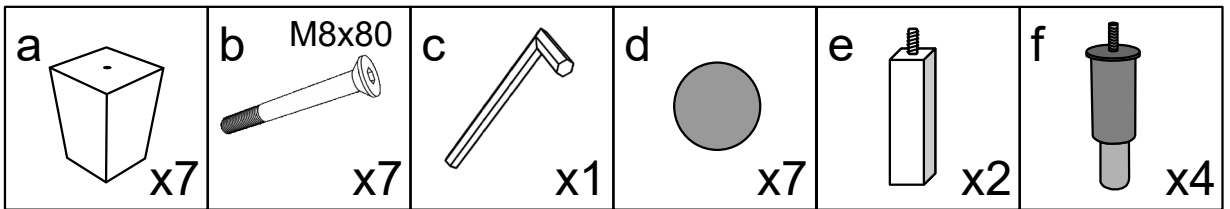

PALMERA  
8141-3000-8300  
8100-3000-8142  
2019-08/2

- |           |  |           |   |
|-----------|--|-----------|---|
| <b>D</b>  | MONTAGEANLEITUNG<br>BEDIENUNGSANLEITUNG                | <b>GB</b> | ASSEMBLY INSTRUCTIONS<br>INSTRUCTION MANUAL         |
| <b>NL</b> | HANDLEIDING VOOR DE MONTAGE<br>GEBRUIKSAANWIJZING      | <b>PL</b> | INSTRUKCJA MONTAŻU<br>INSTRUKCJA OBSŁUGI            |
| <b>TR</b> | MONTAJ TALIMATI<br>KULLANIM KLAVUZU                    | <b>RU</b> | ИНСТРУКЦИЯ ПО МОНТАЖУ<br>ИНСТРУКЦИЯ ПО ЭКСПЛУАТАЦИИ |
| <b>RO</b> | INSTRUCȚIUNI DE INSTALARE<br>INSTRUCȚIUNI DE UTILIZARE | <b>IT</b> | ISTRUZIONI DI MONTAGGIO<br>MANUALE DI ISTRUZIONI    |
| <b>FR</b> | NOTICE DE MONTAGE<br>MANUEL INSTRUCTIONS               | <b>SK</b> | MONTÁŽNY NÁVOD<br>NÁVOD NA POUŽITIE                 |
| <b>HU</b> | KÖZGYŰLÉS UTASÍTÁSOK<br>KEZELÉSI UTASÍTÁS              | <b>CZ</b> | MONTÁŽNÍ NÁVOD<br>NÁVOD K POUŽITÍ                   |
| <b>SI</b> | NAVODILA ZA MONTAŽO<br>NAVODILA ZA UPORABO             | <b>PT</b> | INSTRUÇÕES DE MONTAGEM<br>MANUAL DO USUÁRIO         |
| <b>ES</b> | INSTRUCCIONES DE MONTAJE<br>MANUAL DEL USUARIO         | <b>HR</b> | UPUTE ZA MONTAŽU<br>UPUTE ZA UPOTREBU               |

Name · Naam · Nazwa · Ísim · Название · Nume · Nome · Názov · Názov ·  
 Název · Neve

**PALMERA**

Typ · Type · Tip · Тип · Tipo · Típus

8141-3000-8300 / 8100-300-8142

v1

v1

**120mm**

**f**