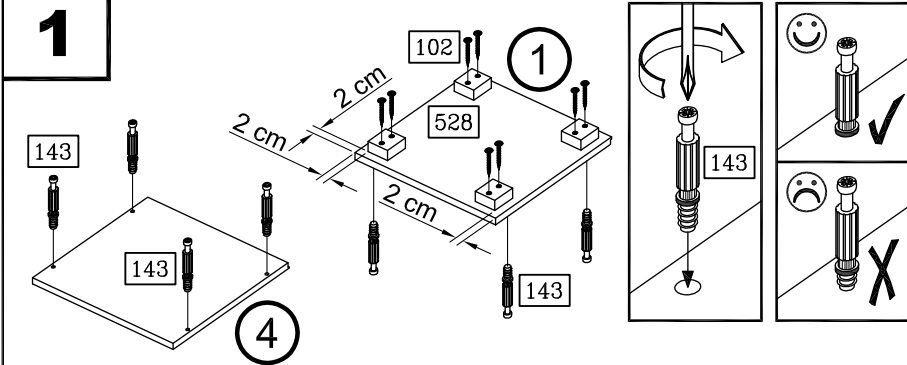

**PL** Instrukcja montaży

**SK** Návod na montáž

**RO** Instrucțiuni de montaj

**RU** ИНСТРУКЦИЯ ПО МОНТАЖУ

Art. Nr. 3460

SHOP

Art. Nr. 3460

<b>70</b> 6x	<b>102</b> 8x	<b>142</b> 8x
M4 x 9	3,5 x 35	Ø 15 x 11,5
<b>143</b> 8x	<b>383</b> 6x	<b>528</b> 4x
6 x 44	217 mm	
<b>906</b> 28x	<b>923</b> 12x	<b>940</b> 2x
2,7 x 20	6,3 x 11	Leim / Glue
<b>995</b> 3x		