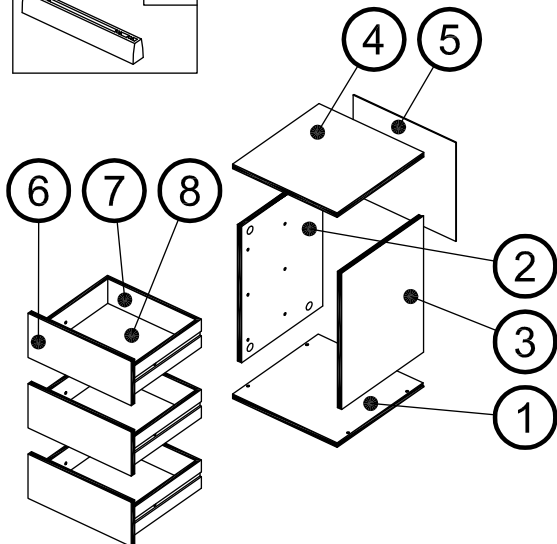

**PL** Instrukcja montaży

**SK** Návod na montáž

**RO** Instrucțiuni de montaj

**RU** ИНСТРУКЦИЯ ПО МОНТАЖУ

Art. Nr. 3460

SHOP

Art. Nr. 3460

<b>70</b> 6x	<b>102</b> 8x	<b>142</b> 8x
M4 x 9	3,5 x 35	Ø 15 x 11,5
<b>143</b> 8x	<b>383</b> 6x	<b>528</b> 4x
6 x 44	217 mm	
<b>906</b> 28x	<b>923</b> 12x	<b>940</b> 2x
2,7 x 20	6,3 x 11	Leim / Glue
<b>995</b> 3x		