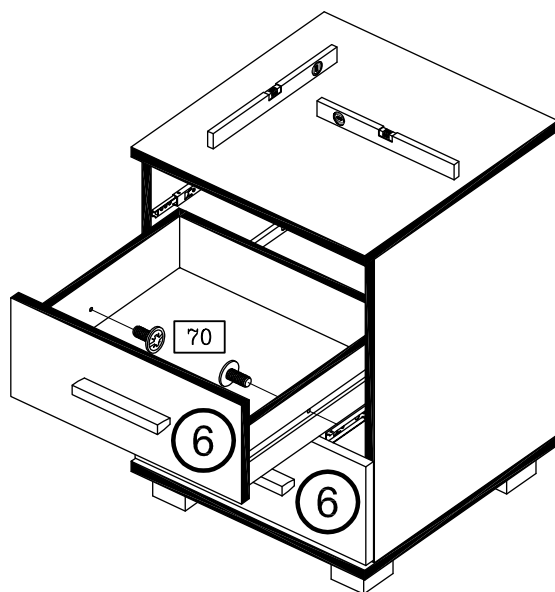

3

4

5

6

0 10 20 30 40 50 60 70 80 90 100 110 120

3460-1

2/2