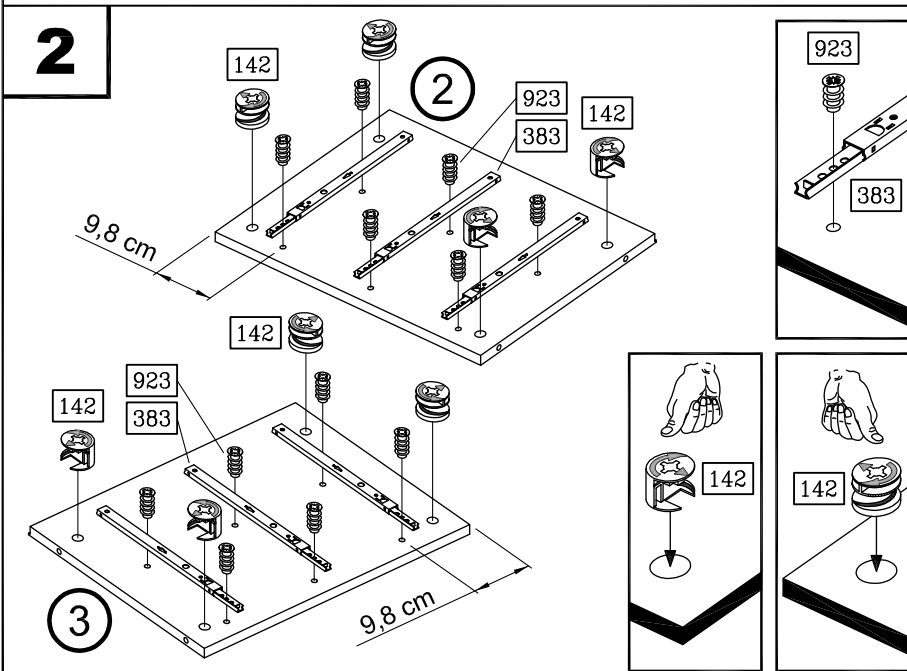

**PL** Instrukcja montaży

**SK** Návod na montáž

**RO** Instrucțiuni de montaj

**RU** ИНСТРУКЦИЯ ПО МОНТАЖУ

Art. Nr. 3460

SHOP

Art. Nr. 3460

<b>70</b> 6x	<b>102</b> 8x	<b>142</b> 8x
M4 x 9	3,5 x 35	Ø 15 x 11,5
<b>143</b> 8x	<b>383</b> 6x	<b>528</b> 4x
6 x 44	217 mm	
<b>906</b> 28x	<b>923</b> 12x	<b>940</b> 2x
2,7 x 20	6,3 x 11	Leim / Glue
<b>995</b> 3x		