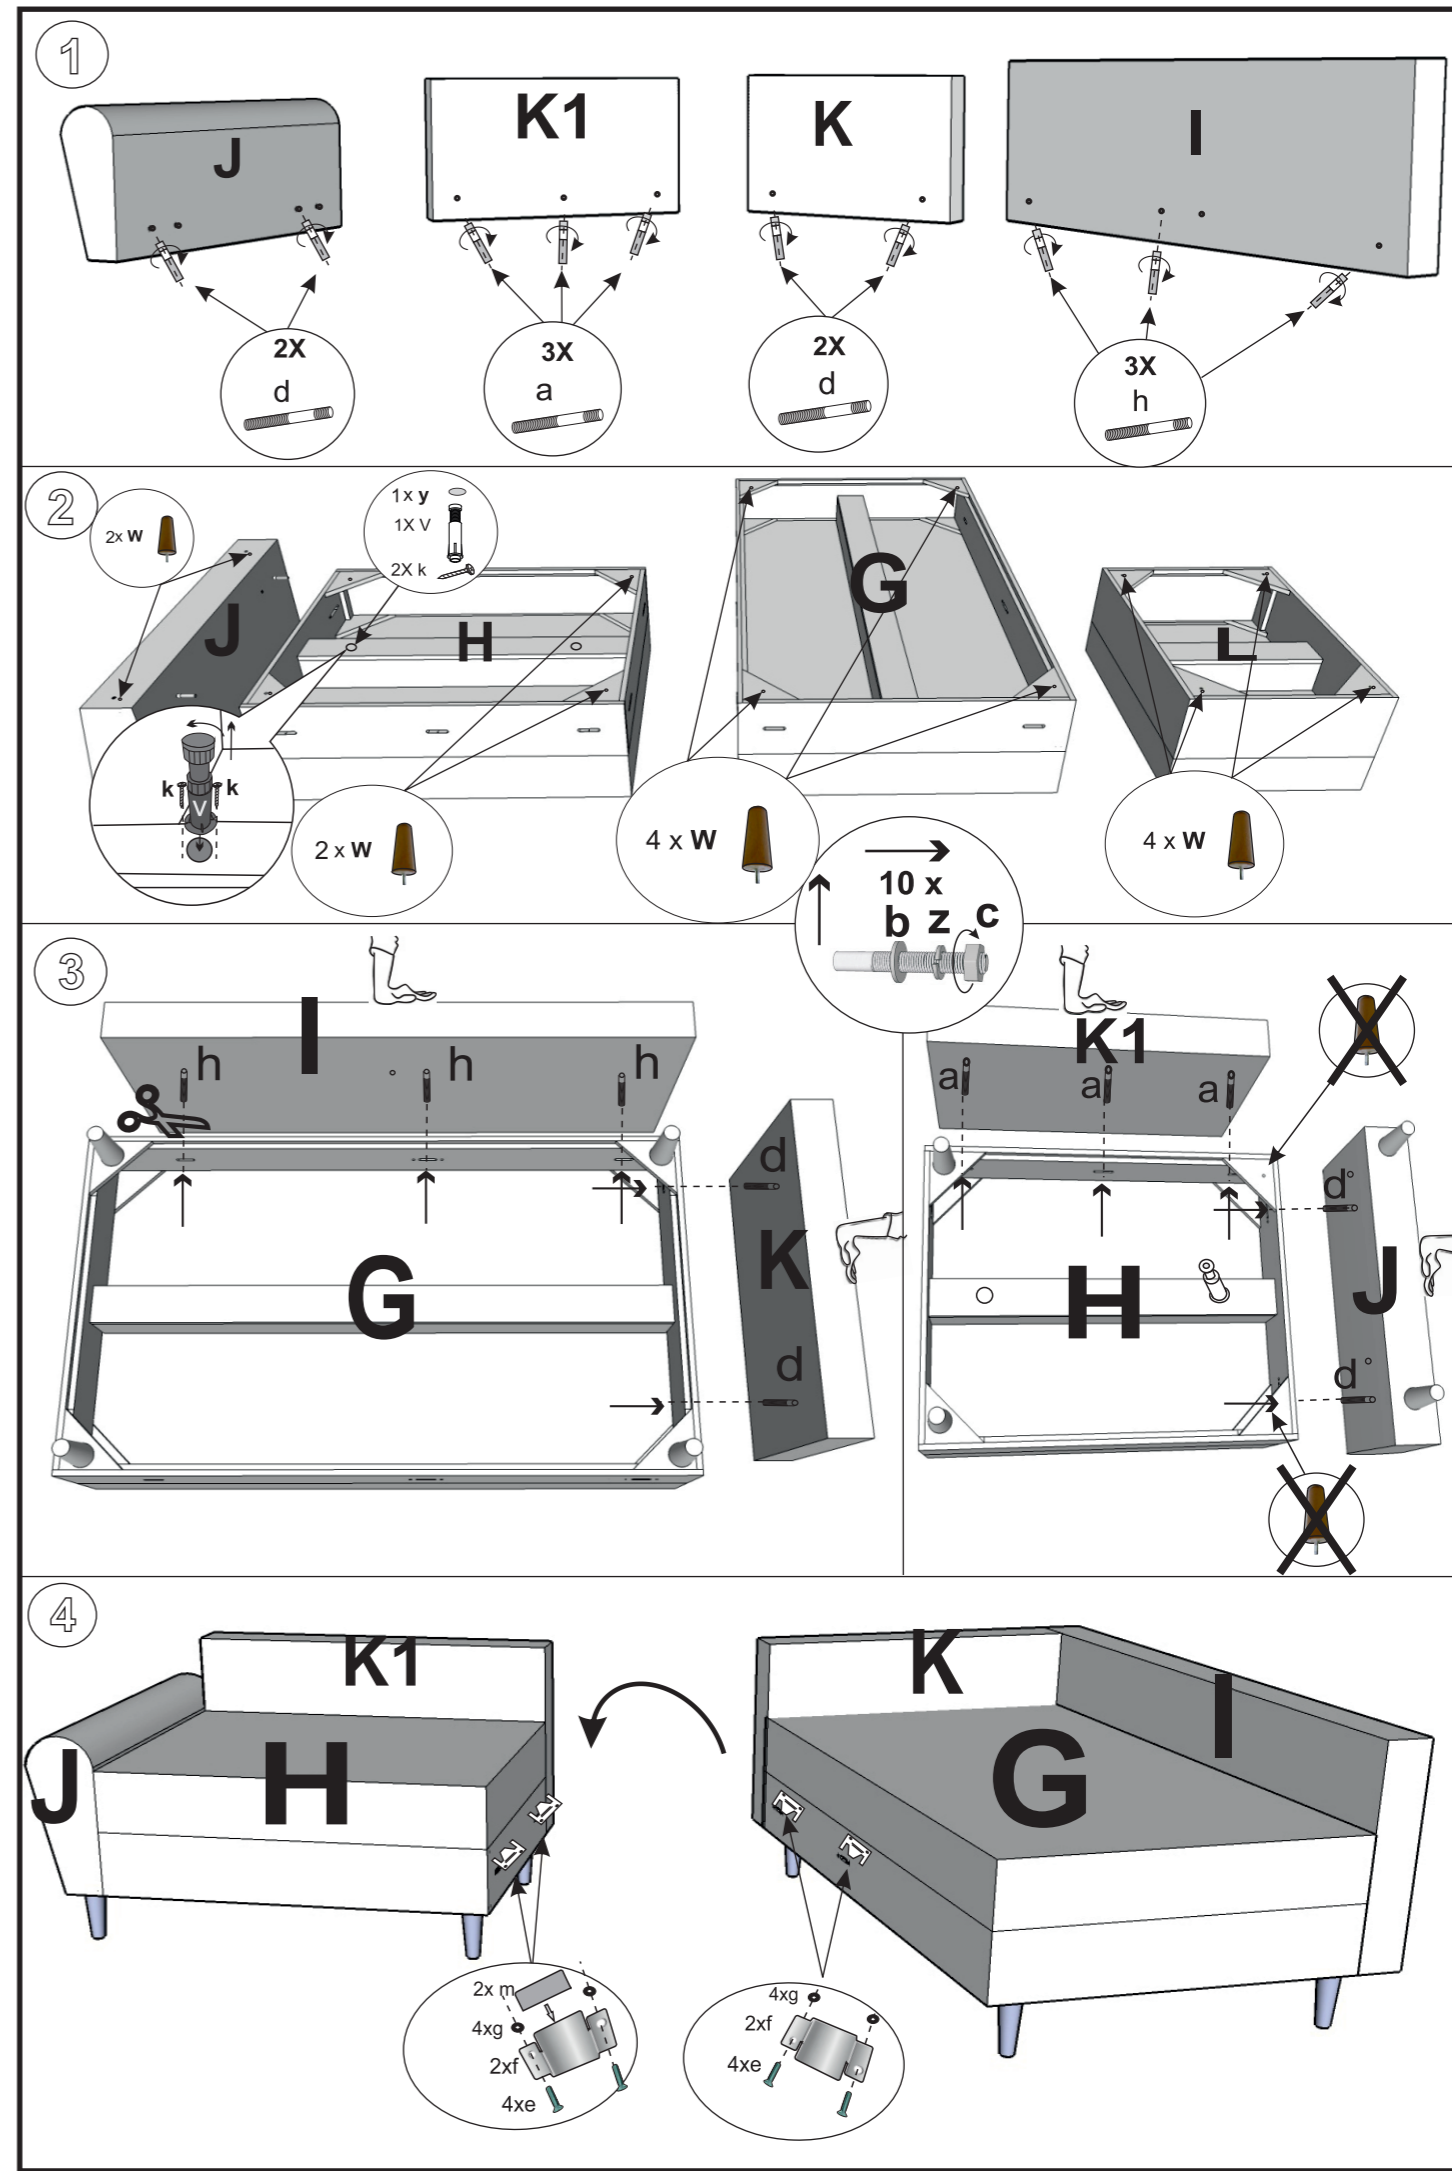

# RICE CORD

- (DE) Montageanleitung
- (IT) Istruzioni di montaggio
- (PL) Instrukcja montażu
- (FR) Notice de montage
- (NL) Handleiding voor de montage
- (RO) Instrucțiuni de asamblare
- (GB) Assembly instructions
- (SK) Montážny návod
- (TR) Montaj talimatı
- (CZ) Montážní návod
- (RU) Инструкция по монтажу
- (HU) Szerelési útmutató

3 x (8x90) a	3 x (8x100) h	4 x (8x80) d	10 x M8 c	8 x (M6x40) e	4 x f	1 X y	8 x g
12 x w	10 x z	10 x Ø8 b	1 x v	2 x k	5x s	2x t	1x u
2x m							

3 x ( 8x90 ) a	3 x ( 8x100 ) h	4 x ( 8x80 ) d	10 x M8 c	8 x (M6x40) e	4 x f	1 X y	8 x g
12 x w	10 x z	10 x Ø8 b	1 x v	2 x k	5x s	2x t	1x u
2x m							

1

2

3

4

13 +