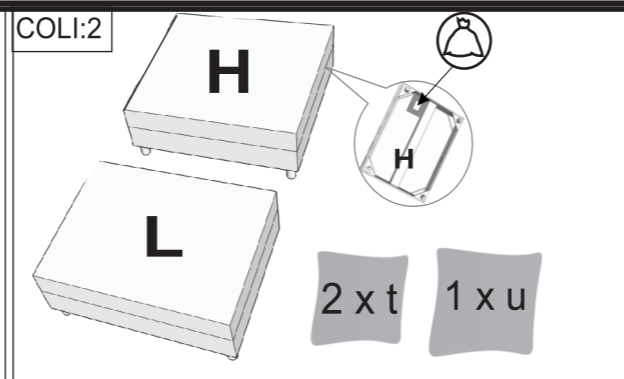

# RICE CORD

- (DE) Montageanleitung
- (IT) Istruzioni di montaggio
- (PL) Instrukcja montażu
- (FR) Notice de montage
- (NL) Handleiding voor de montage
- (RO) Instrucțiuni de asamblare
- (GB) Assembly instructions
- (SK) Montážny návod
- (TR) Montaj talimatı
- (CZ) Montážní návod
- (RU) Инструкция по монтажу
- (HU) Szerelési útmutató

3 x (8x90) a	3 x (8x100) h	4 x (8x80) d	10 x M8 c	8 x (M6x40) e	4 x f	1 X y	8 x g
12 x w	10 x z	10 x Ø8 b	1 x v	2 x k	5x s	2x t	1x u
2x m							

3 x ( 8x90 ) a	3 x ( 8x100 ) h	4 x ( 8x80 ) d	10 x M8 c	8 x (M6x40) e	4 x f	1 X y	8 x g
12 x w	10 x z	10 x Ø8 b	1 x v	2 x k	5x s	2x t	1x u
2x m							

1

2

3

4

13 +