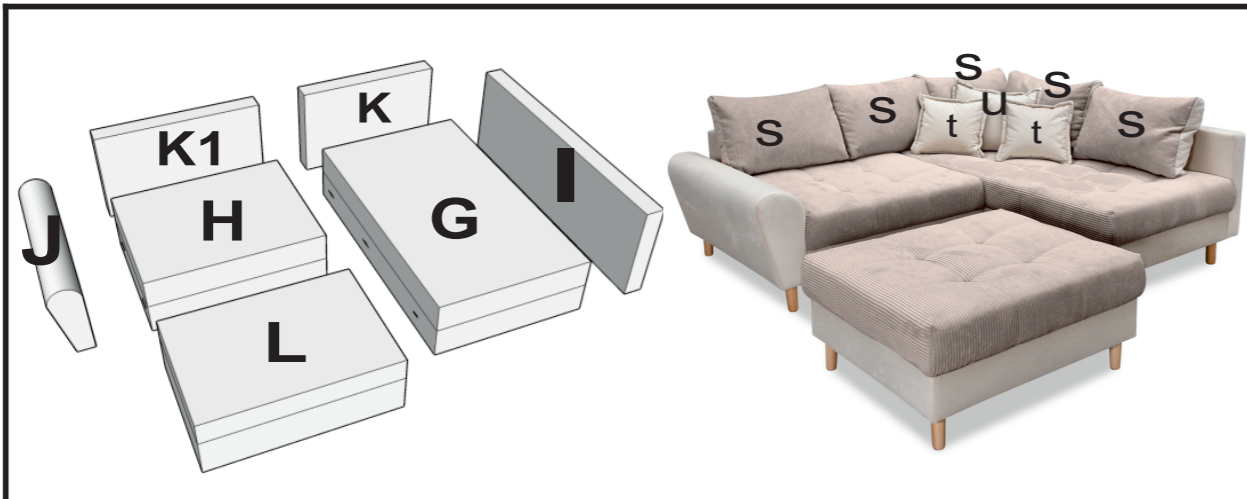

# RICE CORD

- (DE) Montageanleitung
- (IT) Istruzioni di montaggio
- (PL) Instrukcja montażu
- (FR) Notice de montage
- (NL) Handleiding voor de montage
- (RO) Instrucțiuni de asamblare
- (GB) Assembly instructions
- (SK) Montážny návod
- (TR) Montaj talimatı
- (CZ) Montážní návod
- (RU) Инструкция по монтажу
- (HU) Szerelési útmutató

3 x (8x90) a	3 x (8x100) h	4 x (8x80) d	10 x M8 c	8 x (M6x40) e	4 x f	1 X y	8 x g
12 x w	10 x z	10 x Ø8 b	1 x v	2 x k	5x s	2x t	1x u
2x m							