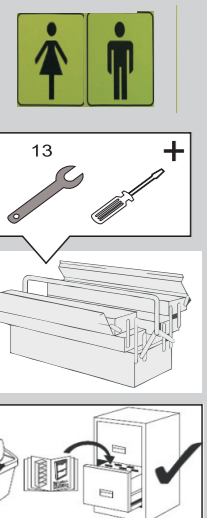

# RICE CORD

- (DE) Montageanleitung
- (IT) Istruzioni di montaggio
- (PL) Instrukcja montażu
- (FR) Notice de montage
- (NL) Handleiding voor de montage
- (RO) Instrucțiuni de asamblare
- (GB) Assembly instructions
- (SK) Montážny návod
- (TR) Montaj talimatı
- (CZ) Montážní návod
- (RU) Инструкция по монтажу
- (HU) Szerelési útmutató

3 x (8x90) a	3 x (8x100) h	4 x (8x80) d	10 x M8 c	8 x (M6x40) e	4 x f	1 X y	8 x g
12 x w	10 x z	10 x Ø8 b	1 x v	2 x k	5x s	2x t	1x u
2x m							

3 x ( 8x90 ) a	3 x ( 8x100 ) h	4 x ( 8x80 ) d	10 x M8 c	8 x (M6x40) e	4 x f	1 X y	8 x g
12 x w	10 x z	10 x Ø8 b	1 x v	2 x k	5x s	2x t	1x u
2x m							

1

2

3

4

13 +