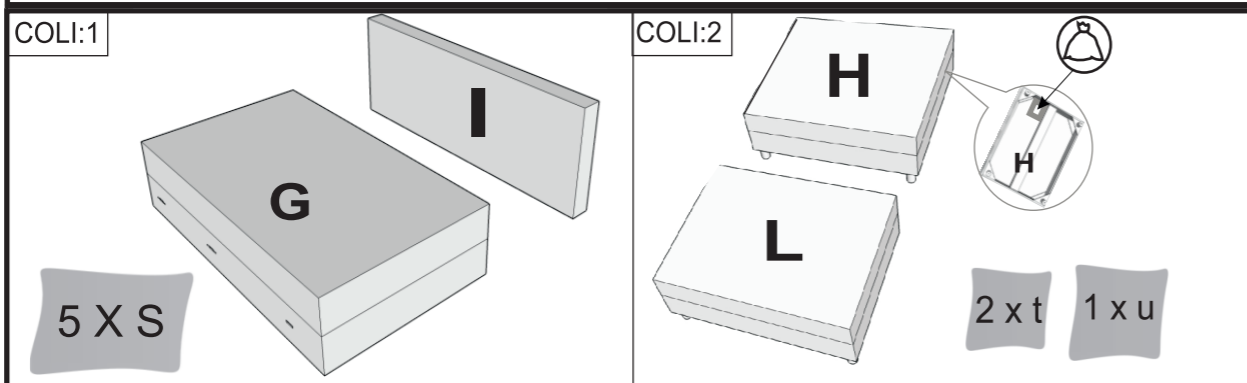

# RICE CORD

- (DE) Montageanleitung
- (IT) Istruzioni di montaggio
- (PL) Instrukcja montażu
- (FR) Notice de montage
- (NL) Handleiding voor de montage
- (RO) Instrucțiuni de asamblare
- (GB) Assembly instructions
- (SK) Montážny návod
- (TR) Montaj talimatı
- (CZ) Montážní návod
- (RU) Инструкция по монтажу
- (HU) Szerelési útmutató

3 x (8x90) a	3 x (8x100) h	4 x (8x80) d	10 x M8 c	8 x (M6x40) e	4 x f	1 X y	8 x g
12 x w	10 x z	10 x Ø8 b	1 x v	2 x k	5x s	2x t	1x u
2x m							

3 x ( 8x90 ) a	3 x ( 8x100 ) h	4 x ( 8x80 ) d	10 x M8 c	8 x (M6x40) e	4 x f	1 X y	8 x g
12 x w	10 x z	10 x Ø8 b	1 x v	2 x k	5x s	2x t	1x u
2x m							

1

2

3

4

13 +