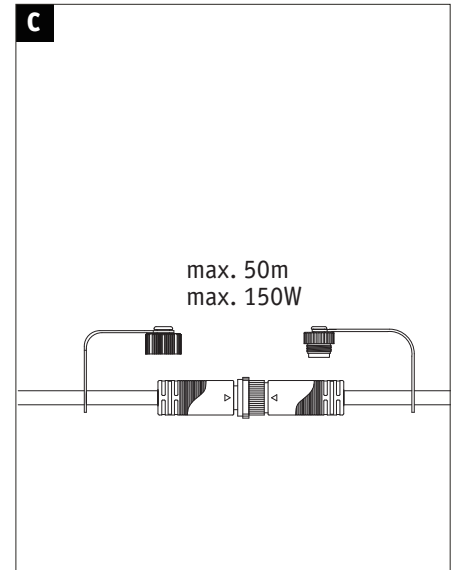

Paulmann

IP65

Info

www.paulmann.com

Paulmann Licht GmbH
Quezinger Feld 2
31832 Springe
Germany

www.paulmann.com

Art.-Nr.: 942.68
942.69

942.68

1x

1x

942.69

1x

1x

PH03/19