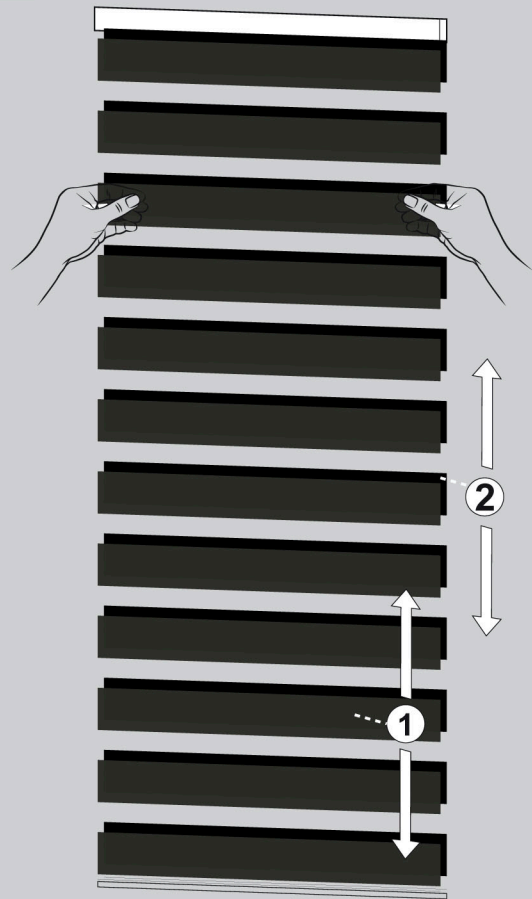

FLÄCHENVORHANG

Montageanleitung / installation instruction / instruction d'installation / istruzione di montaggio / Instrukcja obsługi / montážni návod / montážny návod / Инструкция по монтажу / Instrucțiuni de montaj / felszerelési útmutató / Montaj kılavuzu / Instrucciones de montaje / Instruções para instalação / Οδηγίες συναρμολόγησης / UPUTSTVO ZA MONTAŽU / Инструкцији за монтаж / NAVODILO ZA MONTAŽO / Montage Instructie

Individuelle Lichtregulierung

Kürzanleitung

Film für Kürzanleitung
hier scannen!

i
Die Bahnen a + b auf
das gleiche Maß X kürzen!

1

2

3

4