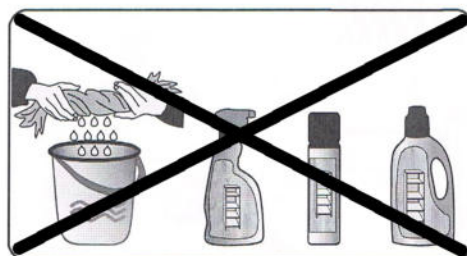

04-01-2023