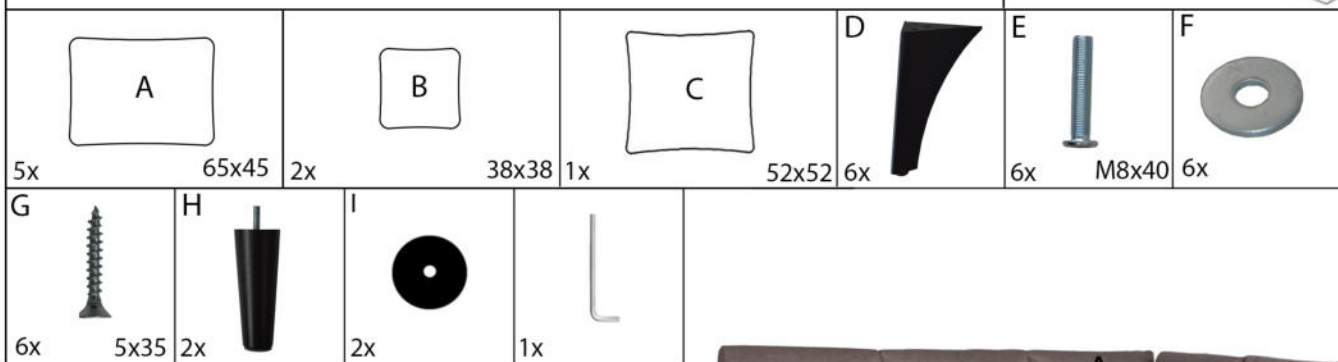

Lörby (2AL-3HO)(3HO-2AL)