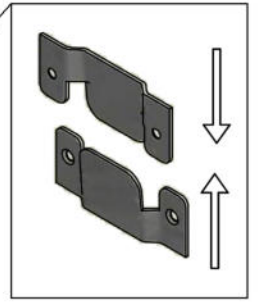

D	E	F	G	H	I	
6x	6x M8x40	6x	6x 5x35	2x	2x	1x

04-01-2023