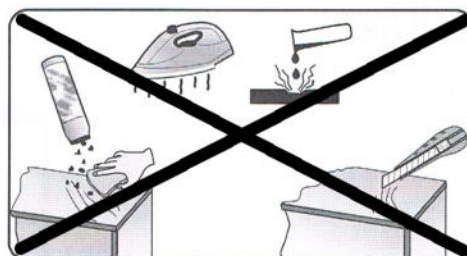

04-01-2023