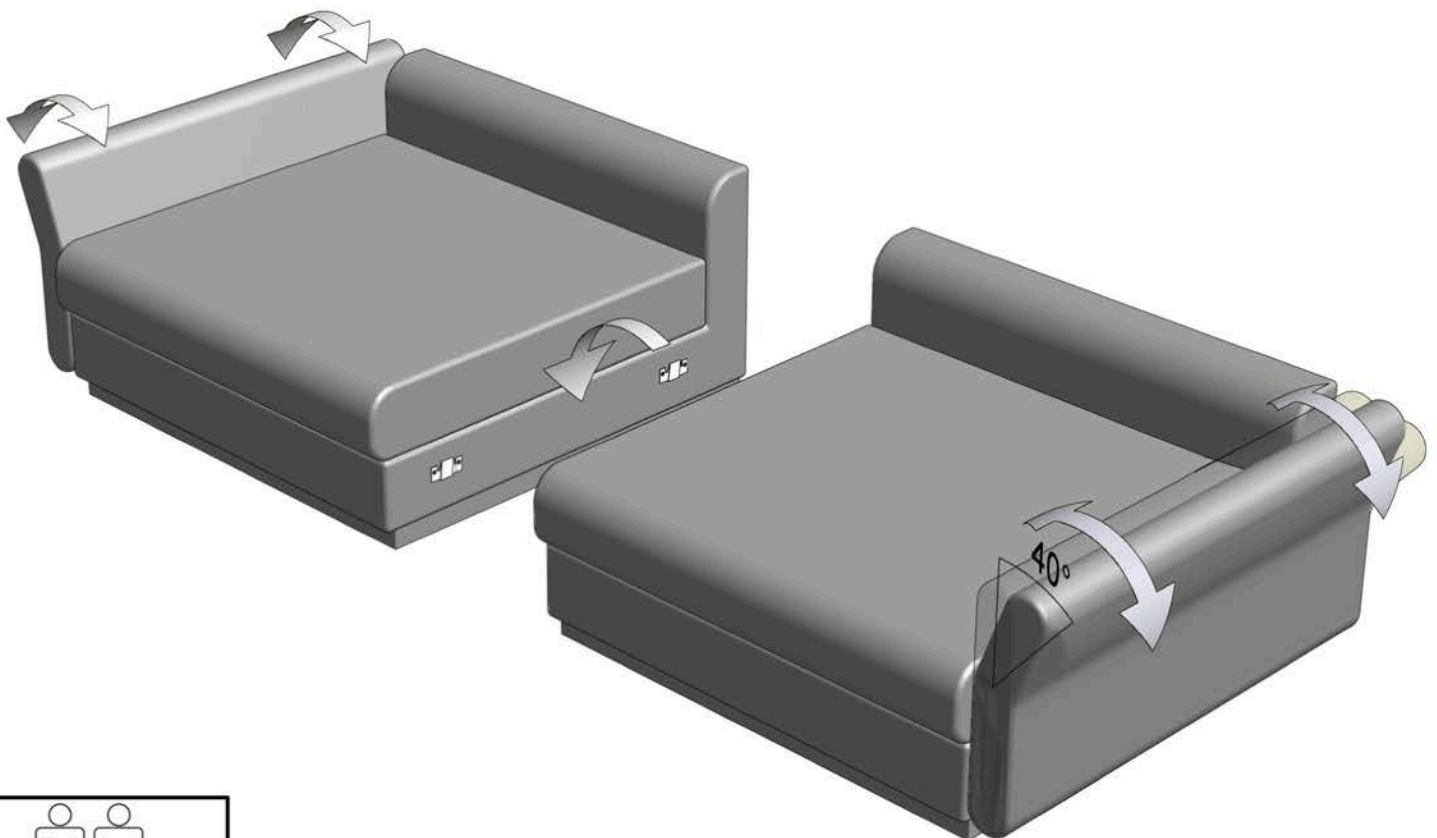

PALLADIO LED (1AL150-1AL150)