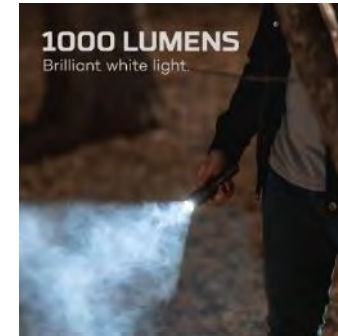

NEBO DAVINCI 1000

WIEDERAUFLADBARE 1.000 LUMEN HANDHELD-TASCHENLAMPE

Die wiederaufladbare Taschenlampe DAVINCI 1.000 Lumen von NEBO ist eine leistungsstarke Handtaschenlampe mit 4 Lichtmodi. Das mitgelieferte Moduswahlrad erleichtert das Umschalten zwischen den Modi und die leistungsstarke LED in dieser Taschenlampe kann 299 Meter aufleuchten. Der mitgelieferte Akku ermöglicht bis zu 20 Stunden Betrieb zwischen den Ladevorgängen.

MODI

- Hoch (1000): 2 Stunden / 299 Meter
- Mittel (400 Lumen): 5 Stunden / 198 Meter
- Niedrig (100 Lumen): 20 Stunden / 94 Meter
- Stroboskop (1000 Lumen): 2 Stunden / 299 Meter

DESIGN & BETRIEB

- Vollständig wiederaufladbar
- Eloxiertes Aluminium in Flugzeugqualität
- Wasser- und staubdicht (IP67)
- Einstellrad zur Modusauswahl
- 6-facher Zoom

BATTERIE-INFORMATIONEN

- Angetrieben durch 1x 2000mAh Li-Ion 18650 4.2V Batterie

MITGELIEFERTES ZUBEHÖR

- Micro-USB-Ladekabel
- Abnehmbares Lanyard

1000 LUMENS
Brilliant white light.