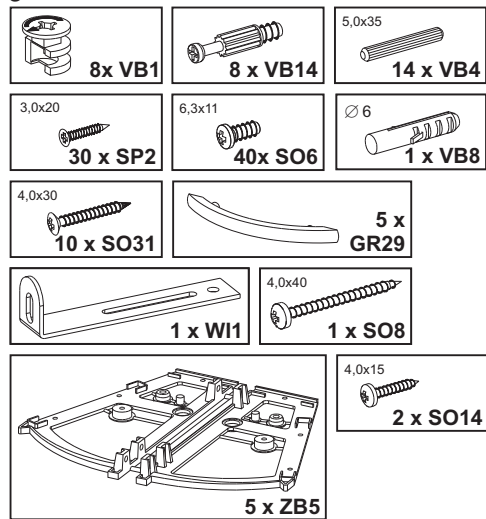

**Montageanleitung**  
**Assembly instructions**  
**Instructions de montage**  
**Instrucciones de montaje**  
**Istruzioni per il montaggio**  
**Инструкция для монтажа**  
**Instrukcja montażu**  
**Montážní návod**  
**Návod na montáž**  
**Szerelési utasítás**  
**Инструкция за монтаж**  
**Kurulum Talimatları**  
**Navodilo za montažo**  
**Montagehandleiding**  
**A s e n n u s o h j e**  
**Upute o montaži**

**STEP 5**  
**Art.-Nr.411-005**

Beschläge / fittings / Ferrures pour meubles / Herrajes / Guarnizioni / Железные оправы для мебели / Okucia / Kování / Kovanie / Vasalások / обков / Parçaları / okovje / Hang- en sluitwerk / helat / Obloge

## C

- 10 x ZB5A
- 10 x ZB5C
- 5,0x35 14 x VB4
- 8 x VB1
- 6 x VB14

**D**