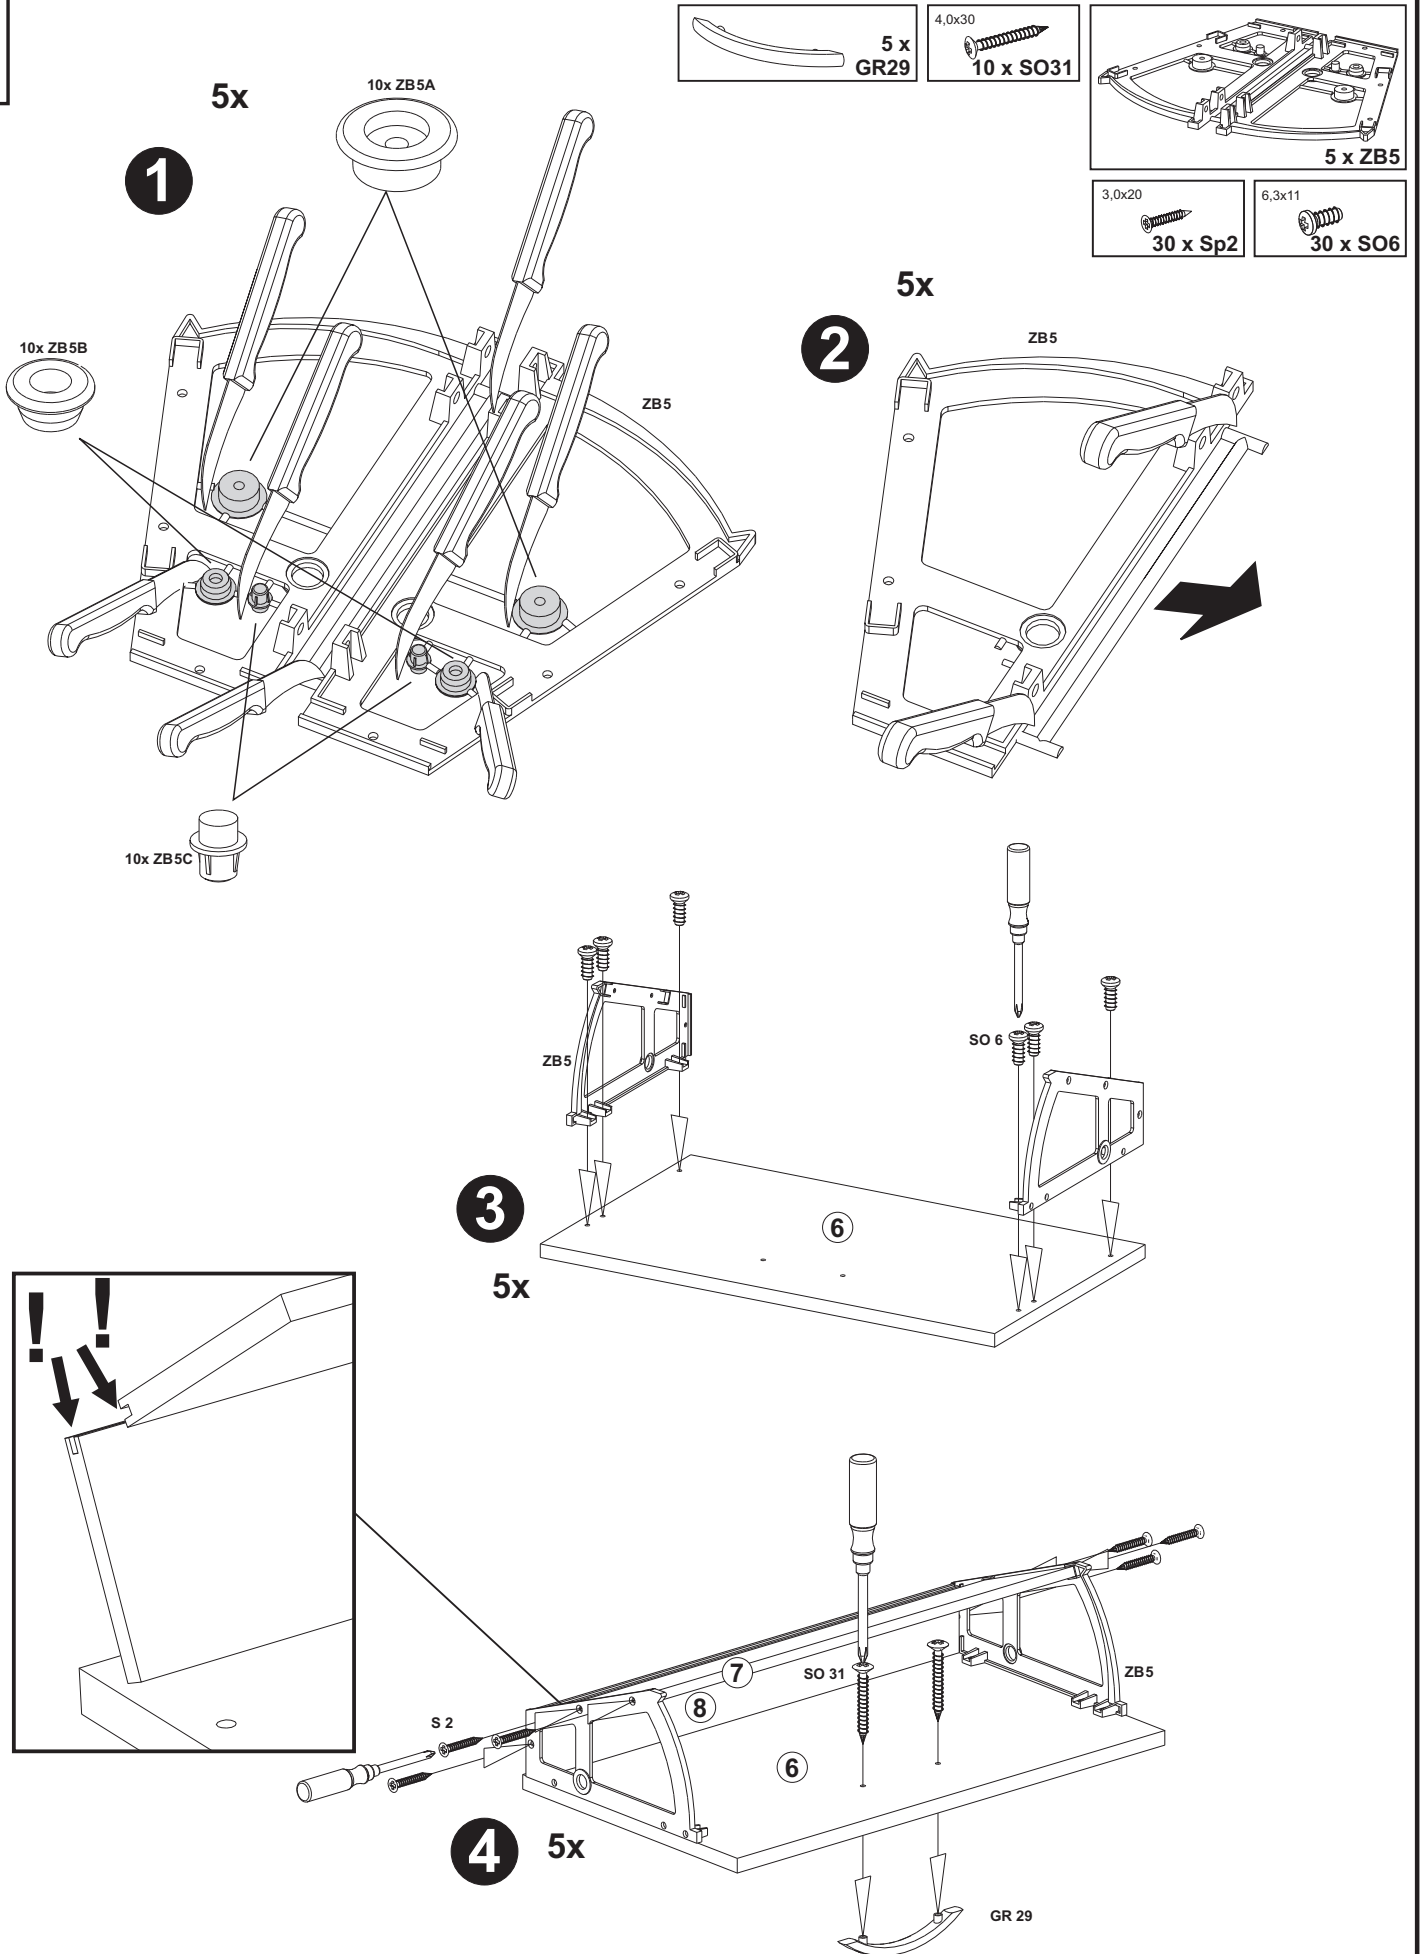

**STEP 5**  
**Art.-Nr.411-005**

Beschläge / fittings / Ferrures pour meubles / Herrajes / Guarnizioni / Железные оправы для мебели / Okucia / Kování / Kovanie / Vasalások / обков / Parçaları / okovje / Hang- en sluitwerk / helat / Obloge

## C

- 10 x ZB5A
- 10 x ZB5C
- 5,0x35 14 x VB4
- 8 x VB1
- 6 x VB14

**D**