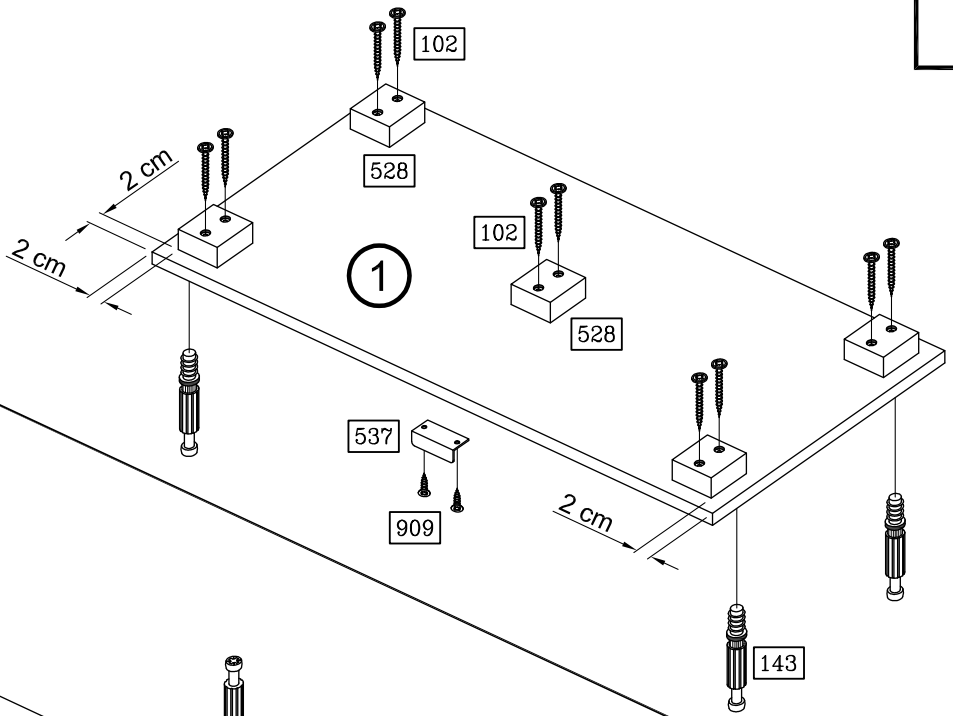

TR Montaj talimatı

GB Assembly instructions

I Istruzione di montaggio

PL Instrukcja montaży

SK Návod na montáž

RO Instrucțiuni de montaj

RU ИНСТРУКЦИЯ ПО МОНТАЖУ

Art. Nr. 3050

Art. Nr. 3050

	102 10x		142 8x
3,5 x 35		Ø 15 x 11,5	
	143 8x		148 4x
6 x 44			
	528 5x		535 4x
	537 2x		906 34x
		2,7 x 20	
	909 4x		916 4x
3 x 12			
	928 4x		575 2x
4 x 15			

1**2****3****4**

3050-Lö-1