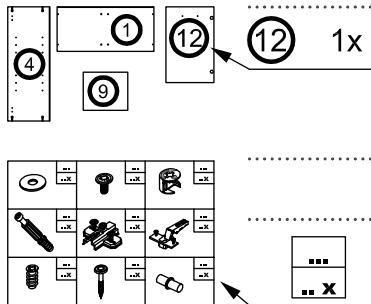

PL Instrukcja montażu

SK Návod na montáž

RO Instrucțiuni de montaj

RU ИНСТРУКЦИЯ ПО МОНТАЖУ

Art. Nr. 1029

Art. Nr. 1029

62 2x	70 6x	132 4x	142 6x
3,5 x 13	M4 x 9		Ø 15 x 11,5
143 6x	155 9x	158 9x	
6 x 44			
222 8x	297 1x	298 1x	
4,5 x 55	1834 mm	895 mm	
901 2x	902 6x		
Ø 6 x 25	3,5 x 40		
903 8x	905 8x		
	Ø 12 / 2,5		
908 2x	916 16x		
921 12x	927 12x		
	6,3 x 11		
940 2x	990 6x		
15 g			

TR Montaj talimatı

GB Assembly instructions

I Istruzione di montaggio

PL Instrukcja montaży

SK Návod na montáž

RO Instrucțiuni de montaj

RU ИНСТРУКЦИЯ ПО МОНТАЖУ

Art. Nr. 3050

Art. Nr. 3050

	102 10x		142 8x
3,5 x 35		Ø 15 x 11,5	
	143 8x		148 4x
6 x 44			
	528 5x		535 4x
	537 2x		906 34x
		2,7 x 20	
	909 4x		916 4x
3 x 12			
	928 4x		575 2x
4 x 15			

1**2****3****4**

3050-Lö-1