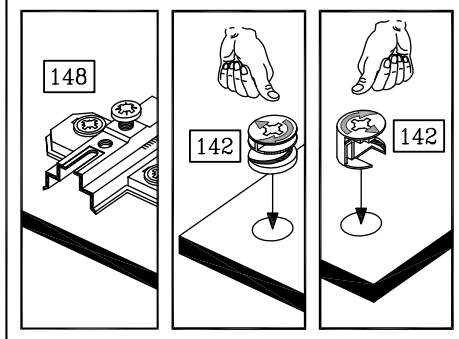

TR Montaj talimatı

GB Assembly instructions

I Istruzione di montaggio

PL Instrukcja montaży

SK Návod na montáž

RO Instrucțiuni de montaj

RU ИНСТРУКЦИЯ ПО МОНТАЖУ

Art. Nr. 3050

Art. Nr. 3050

	102 10x		142 8x
3,5 x 35		Ø 15 x 11,5	
	143 8x		148 4x
6 x 44			
	528 5x		535 4x
	537 2x		906 34x
		2,7 x 20	
	909 4x		916 4x
3 x 12			
	928 4x		575 2x
4 x 15			

1**2****3****4**

3050-Lö-1