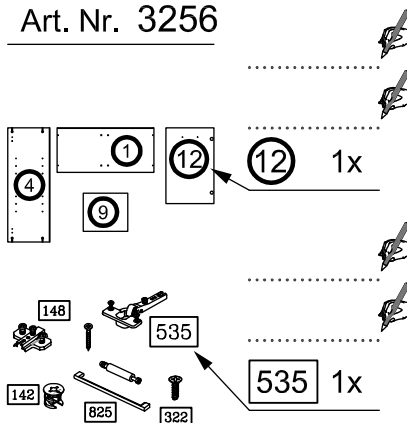

Art. Nr. 3256