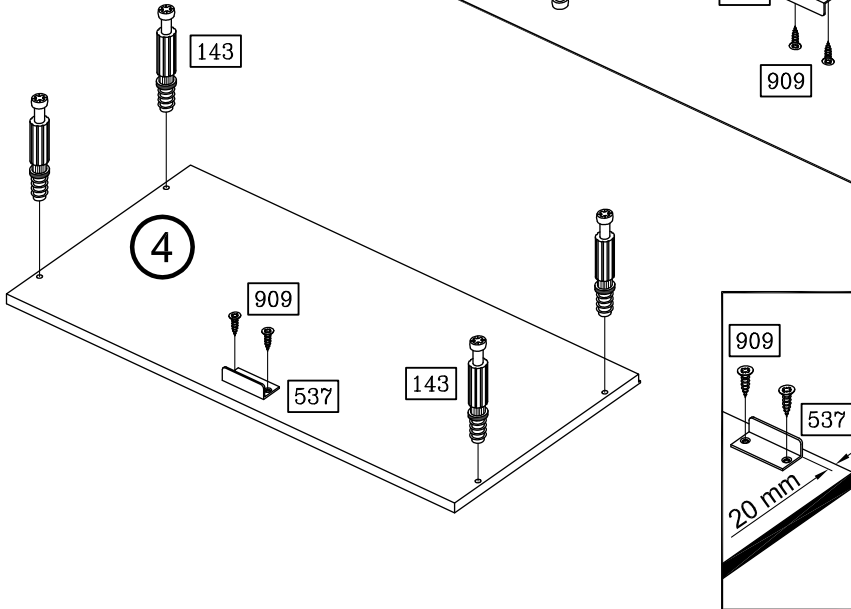

TR Montaj talimatı

GB Assembly instructions

I Istruzione di montaggio

PL Instrukcja montaży

SK Návod na montáž

RO Instrucțiuni de montaj

RU ИНСТРУКЦИЯ ПО МОНТАЖУ

Art. Nr. 3050

Art. Nr. 3050

	102 10x		142 8x
3,5 x 35		Ø 15 x 11,5	
	143 8x		148 4x
6 x 44			
	528 5x		535 4x
	537 2x		906 34x
		2,7 x 20	
	909 4x		916 4x
3 x 12			
	928 4x		575 2x
4 x 15			

1**2****3****4**

3050-Lö-1