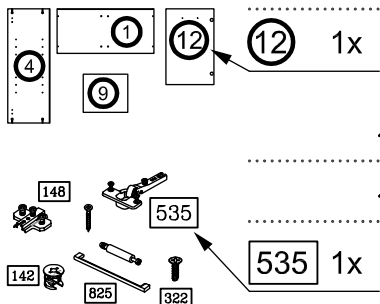

PL Instrukcja montaży

SK Návod na montáž

RO Instrucțiuni de montaj

RU ИНСТРУКЦИЯ ПО МОНТАЖУ

Art. Nr. 3566

SHOP

Art. Nr. 3566

	94 2x
Ø 8 x 40	
	262 2x
3 x 13	
	362 1x
	363 1x
	370 2x
4,5 x 50	