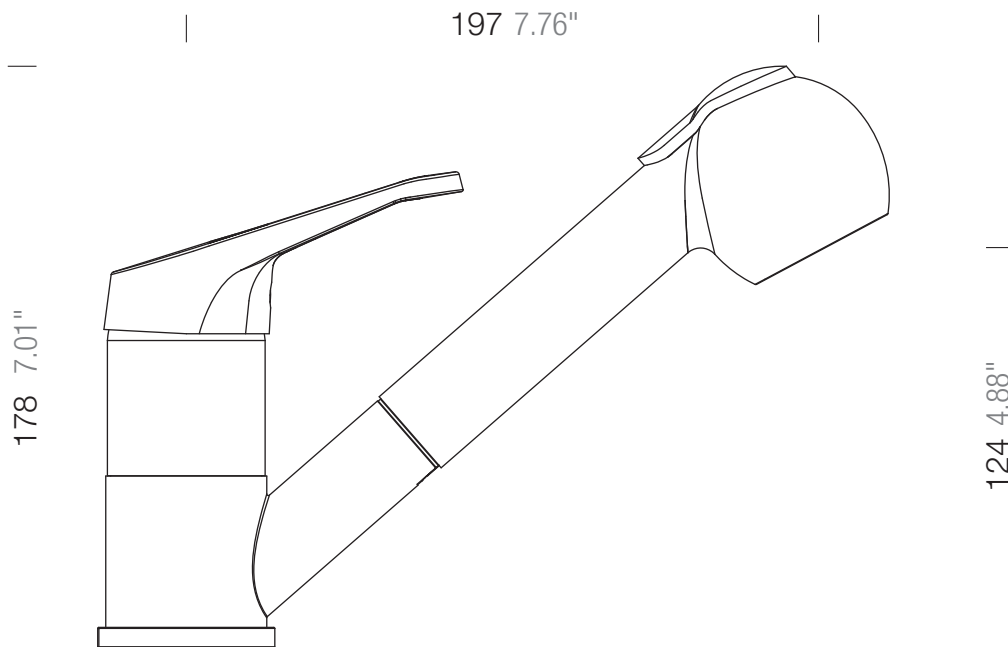

SCHOCK

SCHOCK COSMO 

525122

Lochbohrung \varnothing 35

Hole 1.37"