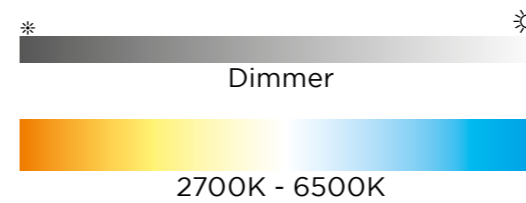

LUTEC connect

cuba

wand

Längliche Version unserer Top-Seller Serie CUBA. Der große, opale Diffusor ist auf jeweils gegenüberliegenden Seiten und strahlt ein homogenes Licht ab. Der Leuchtenkopf kann um 90° gedreht werden, so haben Sie das Licht dort, wo Sie es benötigen.

Anthrazit

5193810118

EAN: 6939412011523

CLASS I
 IP54
 LED 15W
 1000 Lumen
 Gussaluminium

90° drehbarer Kopf.
 Diffusor auf zwei gegenüberliegenden Seiten.

Kompatibel mit: LUTEC connect App, Fernbedienung*, Sprachassistent (Access Box* erforderlich) - (*separat erhältlich)