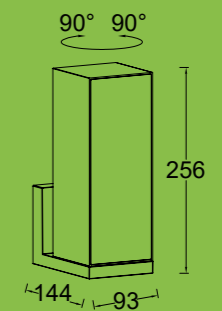

LUTEC connect

cuba

wand

Längliche Version unserer Top-Seller Serie CUBA. Der große, opale Diffusor ist auf jeweils gegenüberliegenden Seiten und strahlt ein homogenes Licht ab. Der Leuchtenkopf kann um 90° gedreht werden, so haben Sie das Licht dort, wo Sie es benötigen.

Anthrazit

5193810118

EAN: 6939412011523

CLASS I
 IP54
 LED 15W
 1000 Lumen
 Gussaluminium

90° drehbarer Kopf.
 Diffusor auf zwei gegenüberliegenden Seiten.

Kompatibel mit: LUTEC connect App, Fernbedienung*, Sprachassistent (Access Box* erforderlich) - (*separat erhältlich)