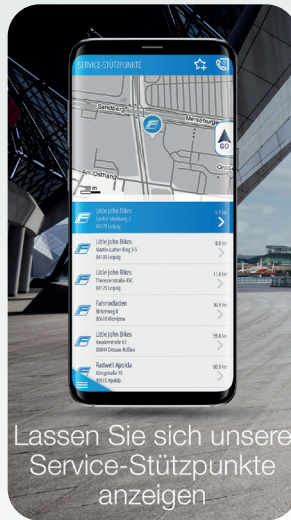

# FISCHER E-CONNECT APP iOS & ANDROID

Artikelnr. 95241 | Alle Abbildungen ähnlich, Abweichungen technisch bedingt. Für fehlerhafte Texte und Produktabbildungen kann keine Haftung übernommen werden.

# FISCHER E-Connect APP

Mit der FISCHER E-Connect APP können Sie nicht nur **KOSTENFREI** auf Europas Fahrradwegen navigieren, sie verbindet sich mit Ihrem FISCHER Pedelec und zeigt Ihnen verschiedene aktuelle Informationen zu Ihrem E-Bike an.

- Topografische Reichweitenanzeige: Zeigt auf der Karte genau an, wie weit Sie unter Berücksichtigung der topographischen Verhältnisse, Ihrem aktuellen Fahrverhalten und dem Ladezustand des Akkus fahren können
- Die Karten der meisten europäischen Länder sind mit der APP kostenfrei als Offline-Version verfügbar

- Zeichnen Sie Ihre Strecken auf, speichern Sie diese ab und exportieren Sie Ihre Lieblingsstrecken
- Ein integrierter Tour-Manager verwaltet Ihre gespeicherten Routen
- Importieren Sie GPX-Daten ganz einfach und navigieren Sie über die FISCHER E-Connect APP zu Ihrem Ziel