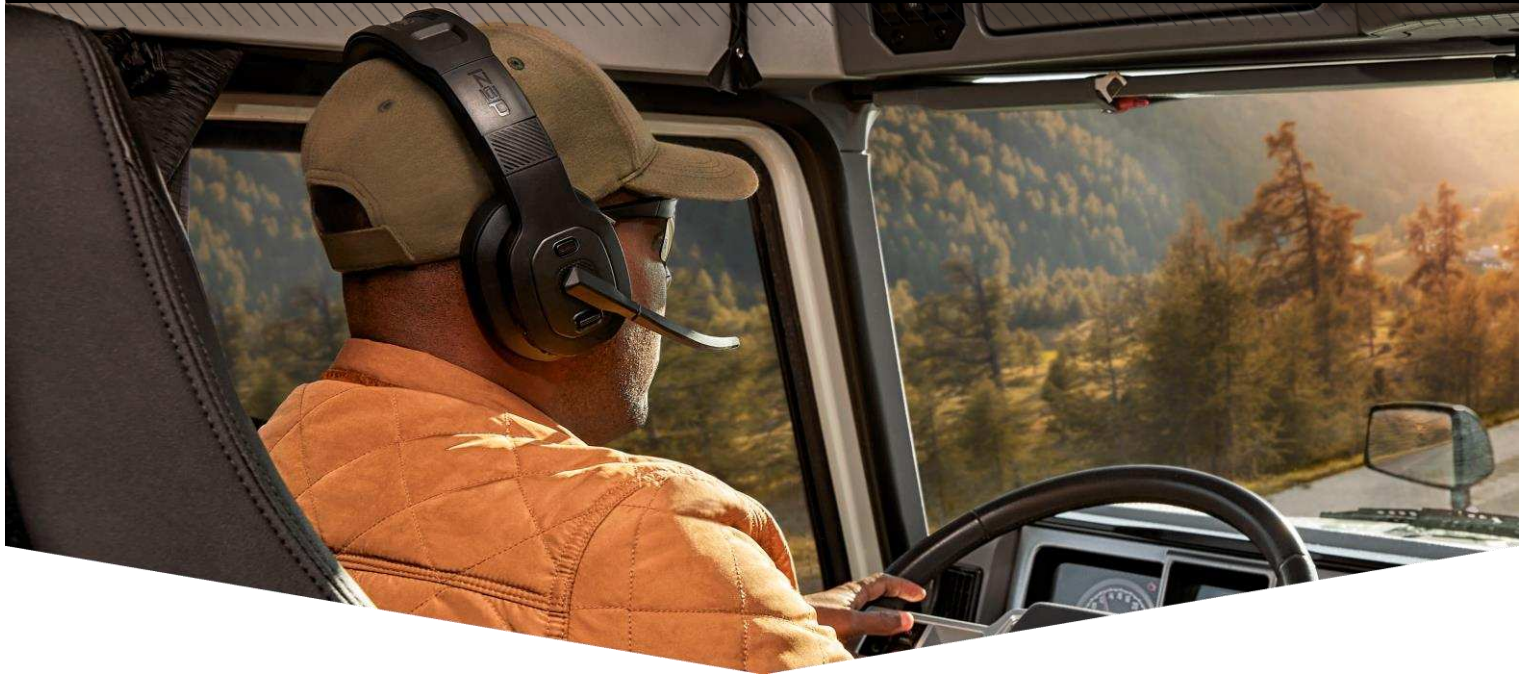

## PRODUKTBESCHREIBUNG

Für Fernfahrer und Fernfahrerinnen, die besser hören, länger sprechen und smarter unterwegs sein möchten, bieten das dēzl Headset 100 und das dēzl Headset 200 von Garmin ein neues Maß an Klarheit, Leistung und Akkulaufzeit. Diese Premium-Headsets sind als Mono- oder 2-in-1-Stereo-Modell erhältlich und wurden für hervorragende Audioqualität auch bei lauter Umgebung entwickelt. Die zuschaltbare aktive Geräuschunterdrückung (ANC) in jeder Ohrmuschel, sowie das einstellbare Boom-Mikrofon ermöglichen eine kristallklare Kommunikation unterwegs. Hochwertige Materialien und weiche Ohrpolster aus Memory-Schaum sorgen für ganztägigen Komfort und Langlebigkeit. Darüber hinaus kannst du das Headset mit einem dēzl™ LGV-Navi (separat erhältlich) koppeln, sodass sich die Navigationsansagen nahtlos in den Audiostream des Headsets einfügen, während du die Straße im Auge behältst.