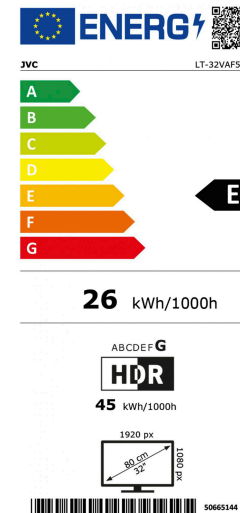

FULL HD/HD Fernseher LT-32VAF5355

- > FULL HD
- > ANDROID TV
- > 3 HDMI, 2 USB
- > HDR10