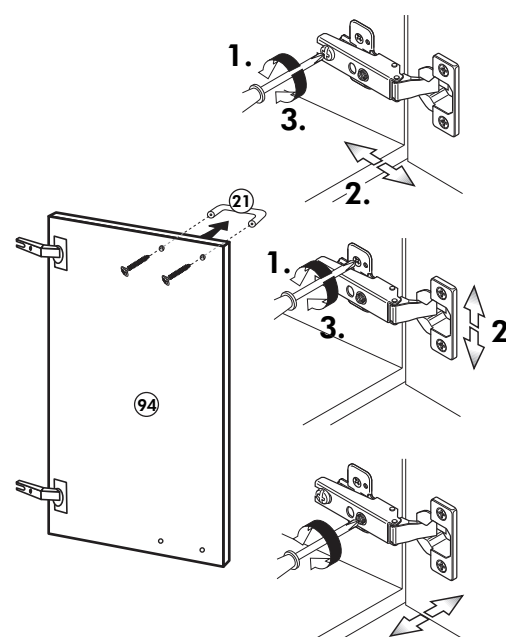

Back-/Kühlumbau 165cm

Nr. 318 Rev.00

1x 1	1x 2	1x 7	22
1x 3	1x 38	22	8x
1x 94	2x 8	23	8x Ø 3
		26	2x 4,0 x 30 M4
		60	2x Ø 5
		72	2x
		21	1x
		70	1x LEIM GLUE
		71	2x
		63	10x 8 x 30

Seitenschrank 165cm

Nr. 304 Rev.00

- 22** 4x
- 23** 4x Ø 3
- 26** 2x 4,0 x 30 M4
- 63** 10x 8 x 30
- 27** 3x 3,0 x 20
- 34** 16x
- 70** 1x LEIM GLUE
- 42** 3x
- 46** 3x
- 21** 1x
- 44** 4x

Unterschrank

Nr. 016 Rev.02

78 3x links	79 3x rechts	22 4x	36 56x 3,5 x 16	23 4x	126 4x
27 24x 3,0 x 20	63 4x 8 x 30	106 4x 4,0 x 30	26 6x 4,0 x 30 M4	70 1x LEIM GLUE	21 3x

1

<p>79</p>  <p>3x rechts</p>	<p>78</p>  <p>3x links</p>	<p>36</p> <p>3,5 x 16</p>  <p>18x</p>
		<p>63</p> <p>8 x 30</p>  <p>4x</p>

2

<p>22</p>  <p>4x</p>	<p>70</p>  <p>1x</p>
---	---

3

27	3,0 x 20
24x	
23	
4x	