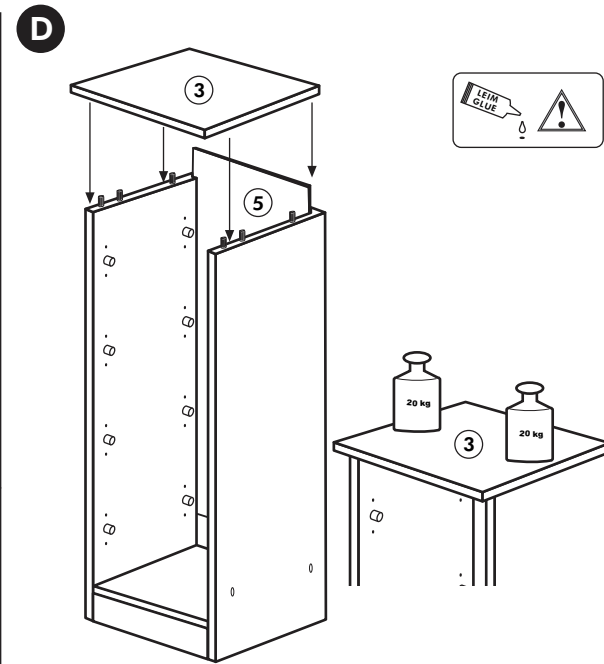

Back-/Kühlumbau 165cm

Nr. 318 Rev.00

1x 1	1x 2	1x 7	22
1x 3	1x 38	22	8x
1x 94	2x 8	23	8x Ø 3
		26	2x 4,0 x 30 M4
		60	2x Ø 5
		72	2x
		21	1x
		70	1x LEIM GLUE
		71	2x
		63	10x 8 x 30

Seitenschrank 165cm

Nr. 304 Rev.00

- 22** 4x
- 23** 4x Ø 3
- 26** 2x 4,0 x 30 M4
- 63** 10x 8 x 30
- 27** 3x 3,0 x 20
- 34** 16x
- 70** 1x LEIM GLUE
- 42** 3x
- 46** 3x
- 21** 1x
- 44** 4x

Unterschrank

Nr. 016 Rev.02

78 3x links	79 3x rechts	22 4x	36 56x 3,5 x 16	23 4x	126 4x
27 24x 3,0 x 20	63 4x 8 x 30	106 4x 4,0 x 30	26 6x 4,0 x 30 M4	70 1x LEIM GLUE	21 3x

1

<p>79</p>  <p>3x rechts</p>	<p>78</p>  <p>3x links</p>	<p>36</p> <p>3,5 x 16</p>  <p>18x</p>
		<p>63</p> <p>8 x 30</p>  <p>4x</p>

2

<p>22</p>  <p>4x</p>	<p>70</p>  <p>1x</p>
---	---

3

27	3,0 x 20
24x	
23	
4x	