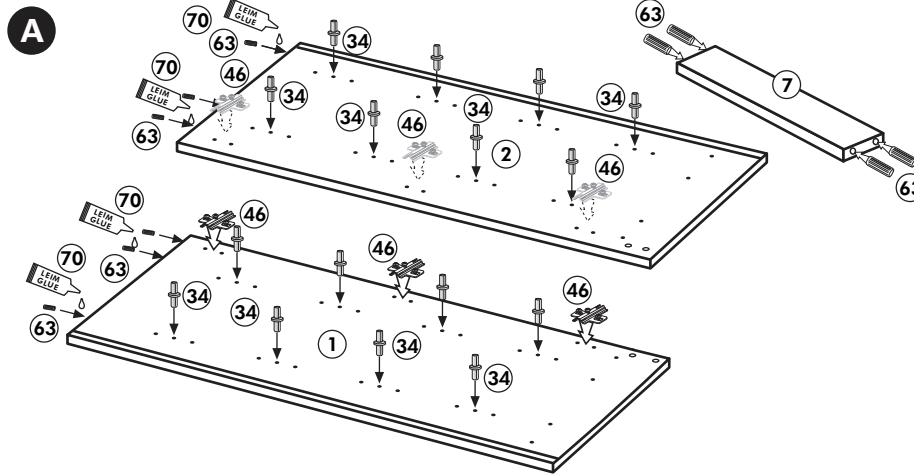

Back-/Kühlumbau 165cm

Nr. 318 Rev.00

1x 1	1x 2	1x 7	22
1x 3	1x 38	22	8x
1x 94	2x 8	23	8x Ø 3
		26	2x 4,0 x 30 M4
		60	2x Ø 5
		72	2x
		21	1x
		70	1x LEIM GLUE
		71	2x
		63	10x 8 x 30

Seitenschrank 165cm

Nr. 304 Rev.00

- 22** 4x
- 23** 4x Ø 3
- 26** 2x 4,0 x 30 M4
- 63** 10x 8 x 30
- 27** 3x 3,0 x 20
- 34** 16x
- 70** 1x LEIM GLUE
- 42** 3x
- 46** 3x
- 21** 1x
- 44** 4x

Unterschrank

Nr. 016 Rev.02

78 3x links	79 3x rechts	22 4x	36 56x 3,5 x 16	23 4x	126 4x
27 24x 3,0 x 20	63 4x 8 x 30	106 4x 4,0 x 30	26 6x 4,0 x 30 M4	70 1x LEIM GLUE	21 3x

1

<p>79</p>  <p>3x rechts</p>	<p>78</p>  <p>3x links</p>	<p>36</p> <p>3,5 x 16</p>  <p>18x</p>
		<p>63</p> <p>8 x 30</p>  <p>4x</p>

2

<p>22</p>  <p>4x</p>	<p>70</p>  <p>1x</p>
---	---

3

27	3,0 x 20
24x	
23	
4x	

4 2x

36	3,5 x 16
28x	
126	
4x	

26		4 x 30
4x		
21		
2x		

5

36	3,5 x 16
10x	
26	4 x 30
2x	
21	
1x	

6

106 4,0 x 30
4x

Spüle-Unterschrank ohne AP