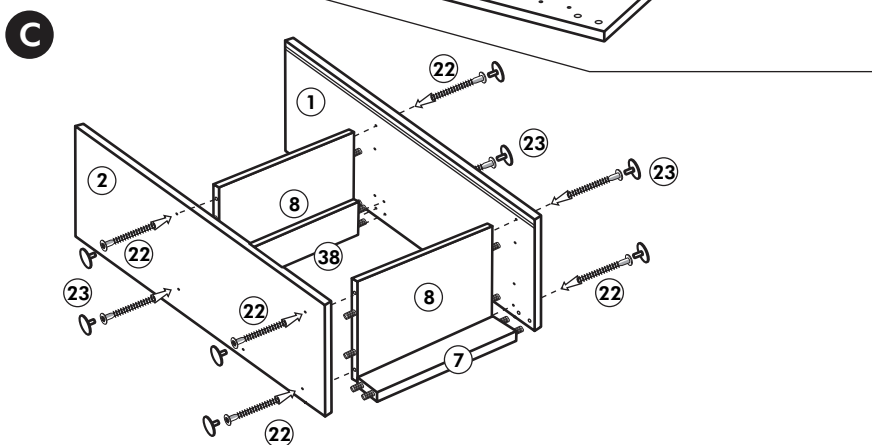

Back-/Kühlumbau 165cm

Nr. 318 Rev.00

1x 1	1x 2	1x 7	22
1x 3	1x 38	22	8x
1x 94	2x 8	23	8x Ø 3
		26	2x 4,0 x 30 M4
		60	2x Ø 5
		72	2x
		21	1x
		70	1x LEIM GLUE
		71	2x
		63	10x 8 x 30

Seitenschrank 165cm

Nr. 304 Rev.00

1

<p>79</p>  <p>3x rechts</p>	<p>78</p>  <p>3x links</p>	<p>36</p> <p>3,5 x 16</p>  <p>18x</p>
		<p>63</p> <p>8 x 30</p>  <p>4x</p>

2

<p>22</p>  <p>4x</p>	<p>70</p>  <p>1x</p>
---	---

3

27	3,0 x 20
24x	
23	
4x	