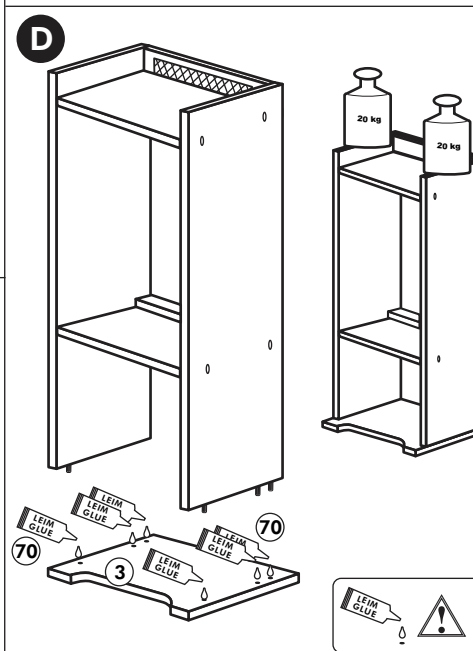

Back-/Kühlumbau 165cm

Nr. 318 Rev.00

1x 1	1x 2	1x 7	22
1x 3	1x 38	22	8x
1x 94	2x 8	23	8x Ø 3
		26	2x 4,0 x 30 M4
		60	2x Ø 5
		72	2x
		21	1x
		70	1x LEIM GLUE
		71	2x
		63	10x 8 x 30

Seitenschrank 165cm

Nr. 304 Rev.00

- 22** 4x
- 23** 4x Ø 3
- 26** 2x 4,0 x 30 M4
- 63** 10x 8 x 30
- 27** 3x 3,0 x 20
- 34** 16x
- 70** 1x LEIM GLUE
- 42** 3x
- 46** 3x
- 21** 1x
- 44** 4x

Unterschrank

Nr. 016 Rev.02

78 3x links	79 3x rechts	22 4x	36 56x 3,5 x 16	23 4x	126 4x
27 24x 3,0 x 20	63 4x 8 x 30	106 4x 4,0 x 30	26 6x 4,0 x 30 M4	70 1x LEIM GLUE	21 3x

1

<p>79</p>  <p>3x rechts</p>	<p>78</p>  <p>3x links</p>	<p>36</p> <p>3,5 x 16</p>  <p>18x</p>
		<p>63</p> <p>8 x 30</p>  <p>4x</p>

2

<p>22</p>  <p>4x</p>	<p>70</p>  <p>1x</p>
---	---

3

27	3,0 x 20
24x	
23	
4x	