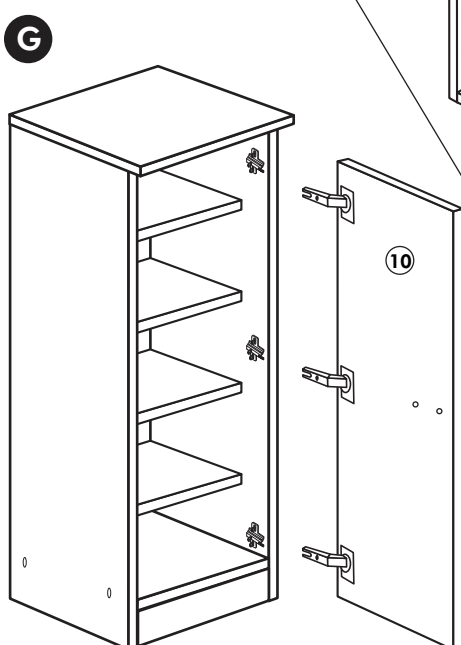

- **22** 4x
- **23** 4x Ø 3
- **26** 2x 4,0 x 30 M4
- **63** 10x 8 x 30
- **27** 3x 3,0 x 20
- **34** 16x
- **70** 1x LEIM GLUE
- **42** 3x
- **46** 3x
- **21** 1x
- **44** 4x