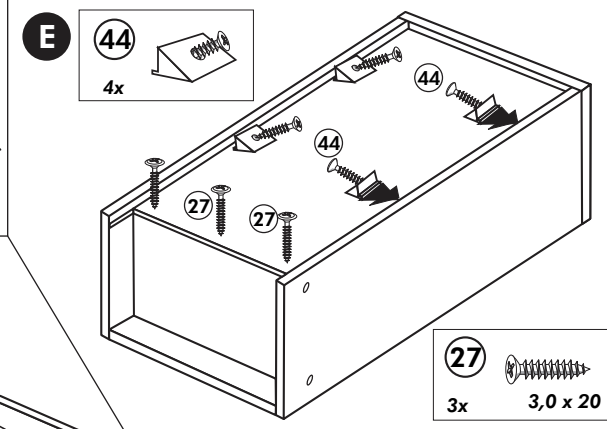

Back-/Kühlumbau 165cm

Nr. 318 Rev.00

1x 1	1x 2	1x 7	22
1x 3	1x 38	22	8x
1x 94	2x 8	23	8x Ø 3
		26	2x 4,0 x 30 M4
		60	2x Ø 5
		72	2x
		21	1x
		70	1x LEIM GLUE
		71	2x
		63	10x 8 x 30

Seitenschrank 165cm

Nr. 304 Rev.00

- 22** 4x
- 23** 4x Ø 3
- 26** 2x 4,0 x 30 M4
- 63** 10x 8 x 30
- 27** 3x 3,0 x 20
- 34** 16x
- 70** 1x LEIM GLUE
- 42** 3x
- 46** 3x
- 21** 1x
- 44** 4x

Unterschrank

Nr. 016 Rev.02

78 3x links	79 3x rechts	22 4x	36 56x 3,5 x 16	23 4x	126 4x
27 24x 3,0 x 20	63 4x 8 x 30	106 4x 4,0 x 30	26 6x 4,0 x 30 M4	70 1x LEIM GLUE	21 3x

1

<p>79</p>  <p>3x rechts</p>	<p>78</p>  <p>3x links</p>	<p>36</p> <p>3,5 x 16</p>  <p>18x</p>
		<p>63</p> <p>8 x 30</p>  <p>4x</p>

2

<p>22</p>  <p>4x</p>	<p>70</p>  <p>1x</p>
---	---

3

27	3,0 x 20
24x	
23	
4x	