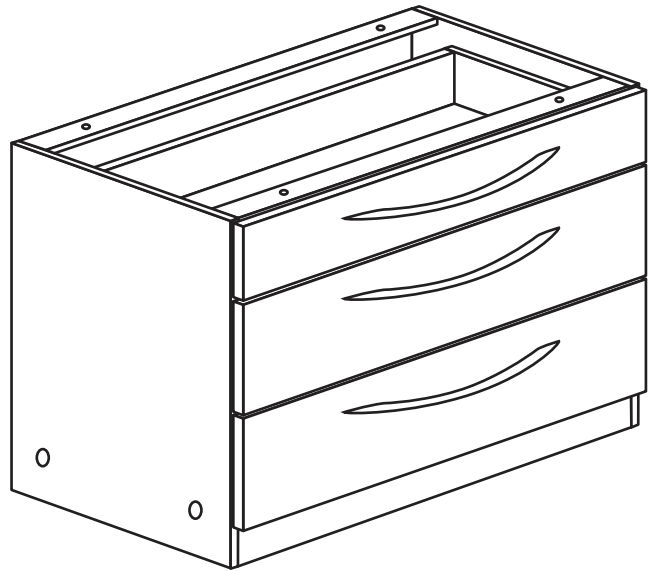

Back-/Kühlumbau 165cm

Nr. 318 Rev.00

1x 1	1x 2	1x 7	22
1x 3	1x 38	22	8x
1x 94	2x 8	23	8x Ø 3
		26	2x 4,0 x 30 M4
		60	2x Ø 5
		72	2x
		21	1x
		70	1x LEIM GLUE
		71	2x
		63	10x 8 x 30

Seitenschrank 165cm

Nr. 304 Rev.00

- 22** 4x
- 23** 4x Ø 3
- 26** 2x 4,0 x 30 M4
- 63** 10x 8 x 30
- 27** 3x 3,0 x 20
- 34** 16x
- 70** 1x LEIM GLUE
- 42** 3x
- 46** 3x
- 21** 1x
- 44** 4x

Unterschrank

Nr. 016 Rev.02

78 3x links	79 3x rechts	22 4x	36 56x 3,5 x 16	23 4x	126 4x
27 24x 3,0 x 20	63 4x 8 x 30	106 4x 4,0 x 30	26 6x 4,0 x 30 M4	70 1x LEIM GLUE	21 3x