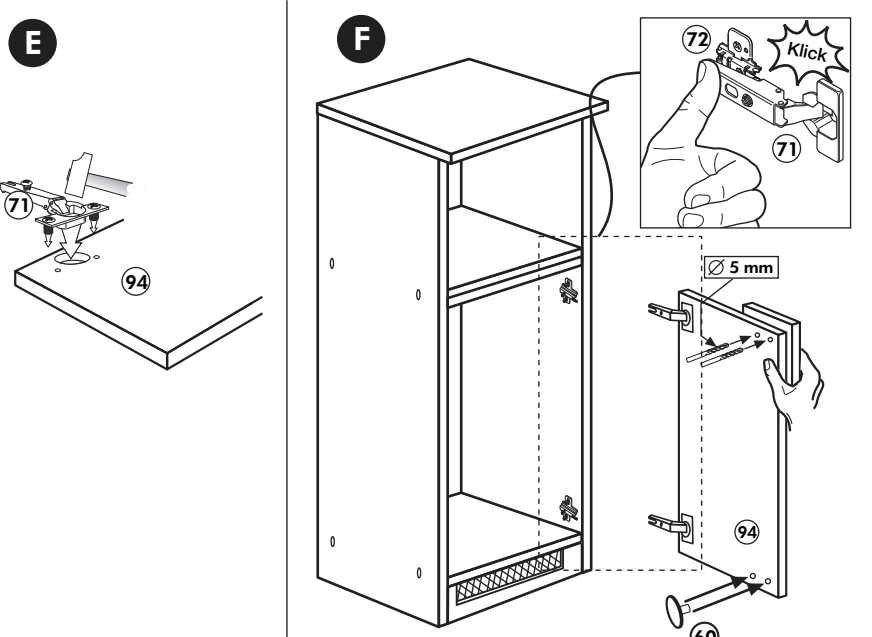

Back-/Kühlumbau 165cm

Nr. 318 Rev.00

1x 1	1x 2	1x 7	22
1x 3	1x 38	22	8x
1x 94	2x 8	23	8x Ø 3
		26	2x 4,0 x 30 M4
		60	2x Ø 5
		72	2x
		21	1x
		70	1x LEIM GLUE
		71	2x
		63	10x 8 x 30

Seitenschrank 165cm

Nr. 304 Rev.00