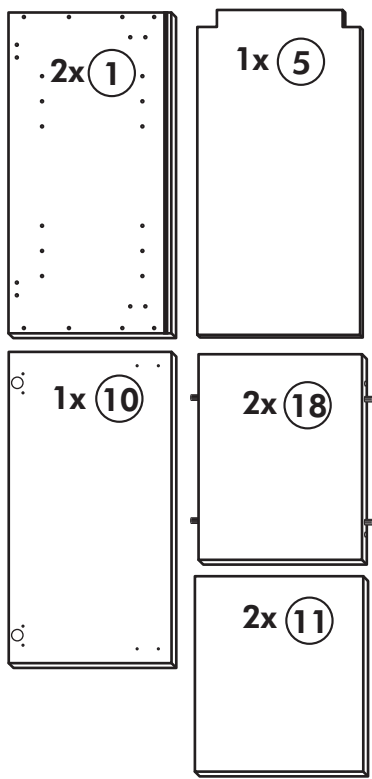

Back-/Kühlumbau 165cm

Nr. 318 Rev.00

1x 1	1x 2	1x 7	22
1x 3	1x 38	22	8x
1x 94	2x 8	23	8x Ø 3
		26	2x 4,0 x 30 M4
		60	2x Ø 5
		72	2x
		21	1x
		70	1x LEIM GLUE
		71	2x
		63	10x 8 x 30

Seitenschrank 165cm

Nr. 304 Rev.00

1

<p>79</p>  <p>3x rechts</p>	<p>78</p>  <p>3x links</p>	<p>36</p> <p>3,5 x 16</p>  <p>18x</p>
		<p>63</p> <p>8 x 30</p>  <p>4x</p>

2

<p>22</p>  <p>4x</p>	<p>70</p>  <p>1x</p>
---	---

3

27	3,0 x 20
24x	
23	
4x	

4 2x

36	3,5 x 16
28x	
126	
4x	

26		4 x 30
4x		
21		
2x		

5

36	3,5 x 16
10x	
26	4 x 30
2x	
21	
1x	

6

106 4,0 x 30
4x

Spüle-Unterschrank ohne AP

Nr. 400 Rev.00

23 4x Ø 3	30 2x
46 2x	29 2x Ø 10
42 2x	22 4x
63 4x 8 x 30	26 2x 4,0 x 30 M4
106 4x 4,0 x 30	31 4x
	60 2x Ø 5
	27 14x 3,0 x 20
	21 1x

Hochhängeschrank

Nr. 103 Rev.00

68 2x 	23 8x Ø 3mm
34 8x 	27 8x 3,0 x 20
28 4x Ø 10 	26 2x 4,0 x 30 M4 x 30
60 2x Ø 5 	15 1x
22 8x 	16 1x
46 2x 	69 2x
21 1x 	42 2x