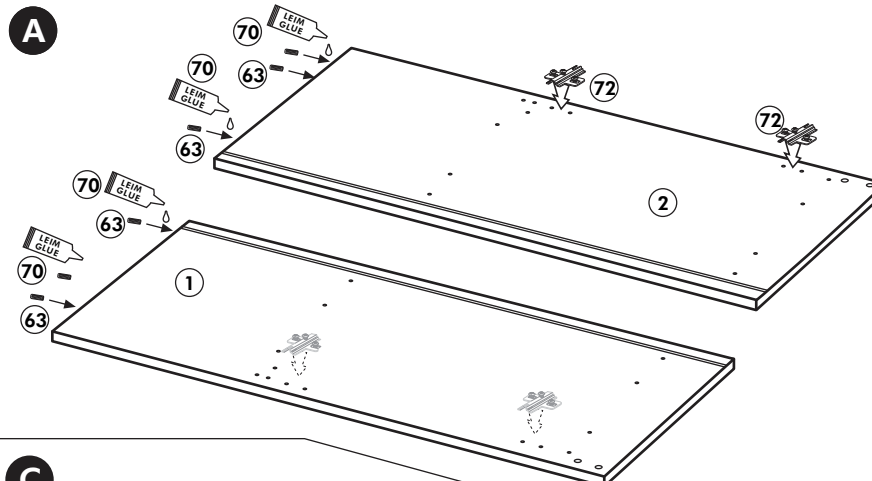

Back-/Kühlumbau 165cm

Nr. 318 Rev.00

1x 1	1x 2	1x 7	22
1x 3	1x 38	22	8x
1x 94	2x 8	23	8x Ø 3
		26	2x 4,0 x 30 M4
		60	2x Ø 5
		72	2x
		21	1x
		70	1x LEIM GLUE
		71	2x
		63	10x 8 x 30

Seitenschrank 165cm

Nr. 304 Rev.00

- 22** 4x
- 23** 4x Ø 3
- 26** 2x 4,0 x 30 M4
- 63** 10x 8 x 30
- 27** 3x 3,0 x 20
- 34** 16x
- 70** 1x LEIM GLUE
- 42** 3x
- 46** 3x
- 21** 1x
- 44** 4x

Unterschrank

Nr. 016 Rev.02

78 3x links	79 3x rechts	22 4x	36 56x 3,5 x 16	23 4x	126 4x
27 24x 3,0 x 20	63 4x 8 x 30	106 4x 4,0 x 30	26 6x 4,0 x 30 M4	70 1x LEIM GLUE	21 3x

1

<p>79</p>  <p>3x rechts</p>	<p>78</p>  <p>3x links</p>	<p>36</p> <p>3,5 x 16</p>  <p>18x</p>
		<p>63</p> <p>8 x 30</p>  <p>4x</p>

2

<p>22</p>  <p>4x</p>	<p>70</p>  <p>1x</p>
---	---

3

27	3,0 x 20
24x	
23	
4x	