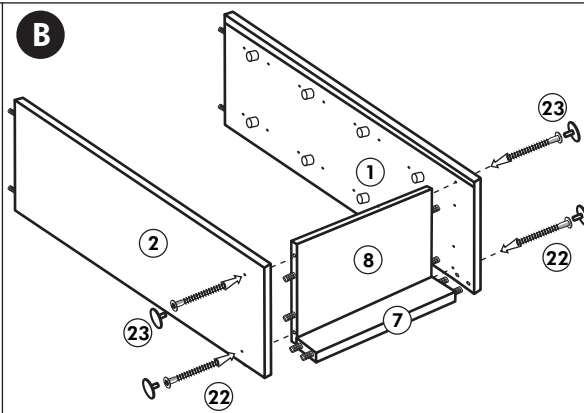

Back-/Kühlumbau 165cm

Nr. 318 Rev.00

1x 1	1x 2	1x 7	22
1x 3	1x 38	22	8x
1x 94	2x 8	23	8x Ø 3
		26	2x 4,0 x 30 M4
		60	2x Ø 5
		72	2x
		21	1x
		70	1x LEIM GLUE
		71	2x
		63	10x 8 x 30

Seitenschrank 165cm

Nr. 304 Rev.00

- 22** 4x
- 23** 4x Ø 3
- 26** 2x 4,0 x 30 M4
- 63** 10x 8 x 30
- 27** 3x 3,0 x 20
- 34** 16x
- 70** 1x LEIM GLUE
- 42** 3x
- 46** 3x
- 21** 1x
- 44** 4x

Unterschrank

Nr. 016 Rev.02

78 3x links	79 3x rechts	22 4x	36 56x 3,5 x 16	23 4x	126 4x
27 24x 3,0 x 20	63 4x 8 x 30	106 4x 4,0 x 30	26 6x 4,0 x 30 M4	70 1x LEIM GLUE	21 3x

1

<p>79</p>  <p>3x rechts</p>	<p>78</p>  <p>3x links</p>	<p>36</p> <p>3,5 x 16</p>  <p>18x</p>
		<p>63</p> <p>8 x 30</p>  <p>4x</p>

2

<p>22</p>  <p>4x</p>	<p>70</p>  <p>1x</p>
---	---

3

27	3,0 x 20
24x	
23	
4x	