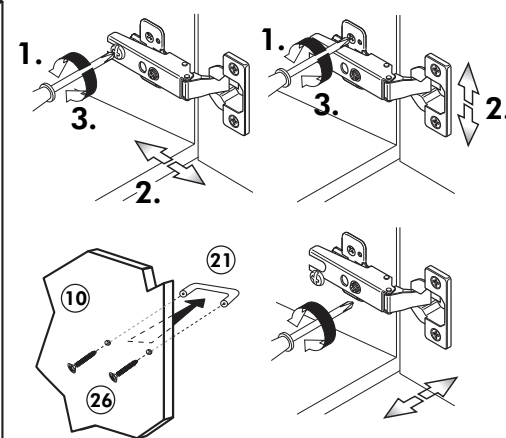

- **22** 4x
- **23** 4x Ø 3
- **26** 2x 4,0 x 30 M4
- **63** 10x 8 x 30
- **27** 3x 3,0 x 20
- **34** 16x
- **70** 1x LEIM GLUE
- **42** 3x
- **46** 3x
- **21** 1x
- **44** 4x