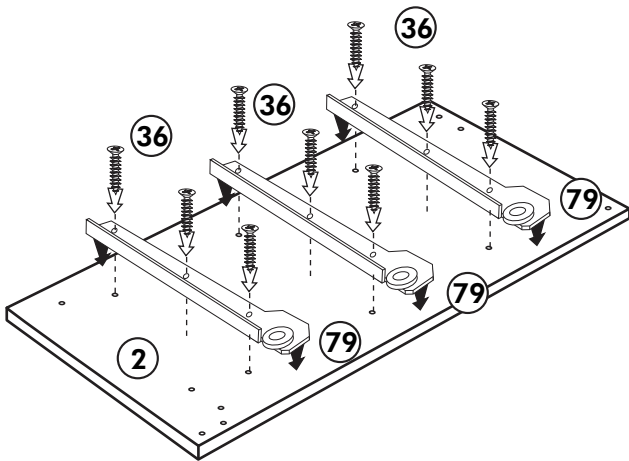

- 22** 4x
- 23** 4x Ø 3
- 26** 2x 4,0 x 30 M4
- 63** 10x 8 x 30
- 27** 3x 3,0 x 20
- 34** 16x
- 70** 1x LEIM GLUE
- 42** 3x
- 46** 3x
- 21** 1x
- 44** 4x

Unterschrank

Nr. 016 Rev.02

78 3x links	79 3x rechts	22 4x	36 56x 3,5 x 16	23 4x	126 4x
27 24x 3,0 x 20	63 4x 8 x 30	106 4x 4,0 x 30	26 6x 4,0 x 30 M4	70 1x LEIM GLUE	21 3x

1

<p>79</p>  <p>3x rechts</p>	<p>78</p>  <p>3x links</p>	<p>36</p> <p>3,5 x 16</p>  <p>18x</p>
		<p>63</p> <p>8 x 30</p>  <p>4x</p>

2

<p>22</p>  <p>4x</p>	<p>70</p>  <p>1x</p>
---	---

3

27	3,0 x 20
24x	
23	
4x	

4 2x

36	3,5 x 16
28x	
126	
4x	

26		4 x 30
4x		
21		
2x		

5

36	3,5 x 16
10x	
26	4 x 30
2x	
21	
1x	

6

106 4,0 x 30
4x

Spüle-Unterschrank ohne AP