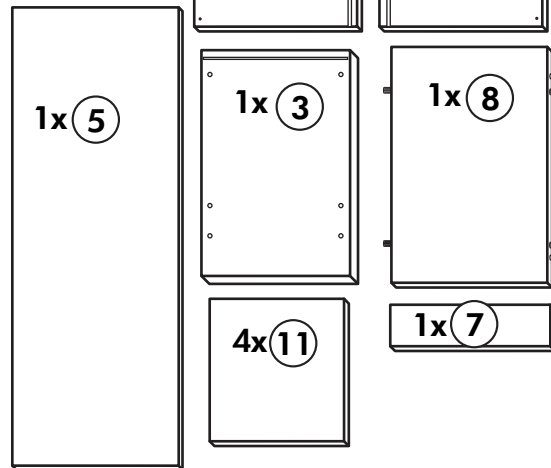

Back-/Kühlumbau 165cm

Nr. 318 Rev.00

1x 1	1x 2	1x 7	22
1x 3	1x 38	22	8x
1x 94	2x 8	23	8x Ø 3
		26	2x 4,0 x 30 M4
		60	2x Ø 5
		72	2x
		21	1x
		70	1x LEIM GLUE
		71	2x
		63	10x 8 x 30

Seitenschrank 165cm

Nr. 304 Rev.00

- 22** 4x
- 23** 4x Ø 3
- 26** 2x 4,0 x 30 M4
- 63** 10x 8 x 30
- 27** 3x 3,0 x 20
- 34** 16x
- 70** 1x LEIM GLUE
- 42** 3x
- 46** 3x
- 21** 1x
- 44** 4x

Unterschrank

Nr. 016 Rev.02

78 3x links	79 3x rechts	22 4x	36 56x 3,5 x 16	23 4x	126 4x
27 24x 3,0 x 20	63 4x 8 x 30	106 4x 4,0 x 30	26 6x 4,0 x 30 M4	70 1x LEIM GLUE	21 3x

1

<p>79</p>  <p>3x rechts</p>	<p>78</p>  <p>3x links</p>	<p>36</p> <p>3,5 x 16</p>  <p>18x</p>
		<p>63</p> <p>8 x 30</p>  <p>4x</p>

2

<p>22</p>  <p>4x</p>	<p>70</p>  <p>1x</p>
---	---

3

27	3,0 x 20
24x	
23	
4x	