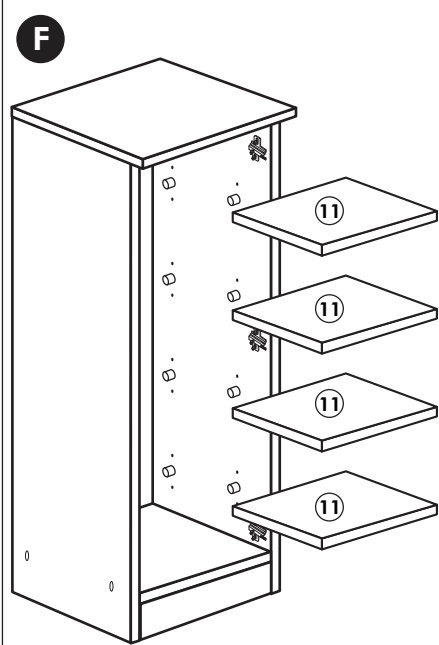

Back-/Kühlumbau 165cm

Nr. 318 Rev.00

1x 1	1x 2	1x 7	22
1x 3	1x 38	22	8x
1x 94	2x 8	23	8x Ø 3
		26	2x 4,0 x 30 M4
		60	2x Ø 5
		72	2x
		21	1x
		70	1x LEIM GLUE
		71	2x
		63	10x 8 x 30

Seitenschrank 165cm

Nr. 304 Rev.00

- 22** 4x
- 23** 4x Ø 3
- 26** 2x 4,0 x 30 M4
- 63** 10x 8 x 30
- 27** 3x 3,0 x 20
- 34** 16x
- 70** 1x LEIM GLUE
- 42** 3x
- 46** 3x
- 21** 1x
- 44** 4x

Unterschrank

Nr. 016 Rev.02

78 3x links	79 3x rechts	22 4x	36 56x 3,5 x 16	23 4x	126 4x
27 24x 3,0 x 20	63 4x 8 x 30	106 4x 4,0 x 30	26 6x 4,0 x 30 M4	70 1x LEIM GLUE	21 3x

1

<p>79</p>  <p>3x rechts</p>	<p>78</p>  <p>3x links</p>	<p>36</p> <p>3,5 x 16</p>  <p>18x</p>
		<p>63</p> <p>8 x 30</p>  <p>4x</p>

2

<p>22</p>  <p>4x</p>	<p>70</p>  <p>1x</p>
---	---

3

27	3,0 x 20
24x	
23	
4x	