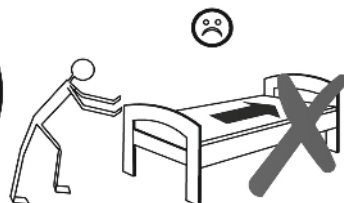

JANTE

3 sitzer Sofa

20 min

(D) Montageanleitung

(GB) Assembly instructions

(FR) Notice de montage

(IT) Istruzioni di montaggio

(NL) Handleiding voor de montage

(PL) Instrukcja montażu

(CZ) Montážní návod

(SK) Návod na montáž

(HU) Szerelési útmutató

(RO) Instrucțiuni de montaj

(TR) Montaj talimatı

(RU) Инструкция по монтажу

1

2

3

4