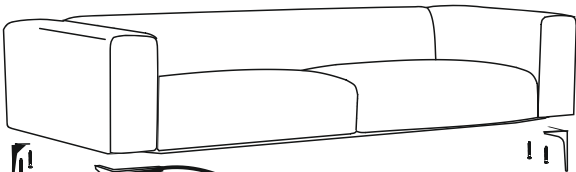

JANTE

3 sitzer Sofa

20 min

(D) Montageanleitung

(GB) Assembly instructions

(FR) Notice de montage

(IT) Istruzioni di montaggio

(NL) Handleiding voor de montage

(PL) Instrukcja montażu

(CZ) Montážní návod

(SK) Návod na montáž

(HU) Szerelési útmutató

(RO) Instrucțiuni de montaj

(TR) Montaj talimatı

(RU) Инструкция по монтажу

1

2

3

4