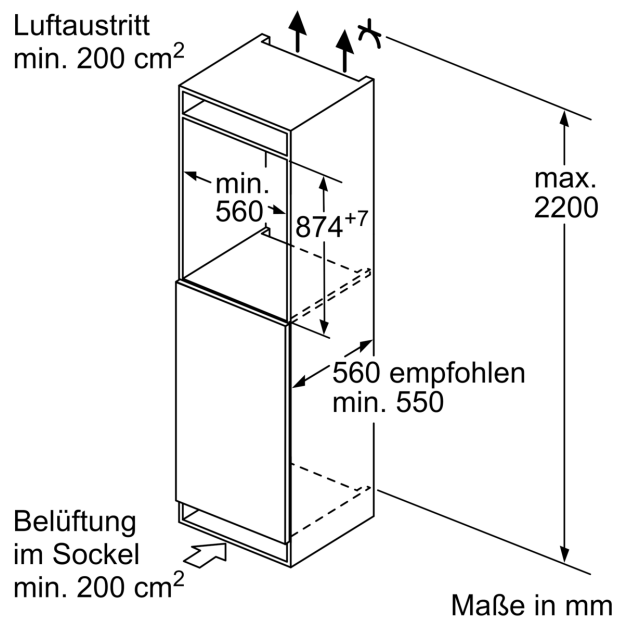

Einbau-Kühlschrank mit Gefrierfach, 88 x 56 cm, Schlepplcharnier CK222NSE0

Der Constructa Einbau-Kühlschrank mit 4**** Gefrierfach und 3 Abstellflächen.

Technische Daten

Energieeffizienzklasse (EU 2017/1369): E
Durchschnittlicher Energieverbrauch in Kilowattstunden pro Jahr (kWh/a) (EU 2017/1369): 144 kWh/a
Summe der Volumen der Tiefkühlfächer (EU 2017/1369): 15 l
Summe der Volumen der Kaltlagerfächer (EU 2017/1369): 104 l
Luftschallemissionen (EU 2017/1369): 35 dB(A) re 1 pW
Luftschallemissionsklasse (EU 2017/1369): B
Bauform: Integrierbar
Dekorrahmen/ -platte: Nicht möglich
Höhe: 874 mm
Gerätebreite: 541 mm
Gerätetiefe: 548 mm
Min. Nischenmaße für Installation (H x B x T): 880 x 560 x 550 mm
Nettogewicht: 30.4 kg
Absicherung: 10 A
Türanschlag: Rechts wechselbar
Spannung: 220-240 V
Frequenz: 50 Hz
Länge Anschlusskabel: 230.0 cm
Anzahl Verdichter: 1
Anzahl unabhängiger Kühlkreisläufe: 1
Innenlüfter: Nein
Scharniere wechselbar: Ja
Anzahl verstellbarer Ablagen-Kühlteil (Stck): 1
Flaschenregale: Nein
EAN-Nummer: 4242004264804
Marke: Constructa
Internationale Bestellbezeichnung: CK222NSE0
Produktkategorie: Kühlschrank
Frostfree System: Nein
Art der Installation: Einbau
Integriertes Zubehör: 3 x Eierablage, 1 x Eisdübelhalter

Gefrierfachteil

- 1 Gefrierfach mit Klappe
- Pizza-gerechtes Gefrierfach

Maße

- Nischenmaße (H x B x T): 88.0 cm x 56.0 cm x 55.0 cm
- Gerätemaße (H x B x T): 87.4 cm x 54.1 cm x 54.8 cm

Technische Informationen

- Türanschlag rechts, wechselbar
- 220 - 240 V

Zubehör

- 3 x Eierablage, 1 x Eiswürfelschale

Länderspezifische Optionen

- Auf Basis der Ergebnisse der Normprüfung über 24 Std. Tatsächlicher Verbrauch abhängig von Nutzung/Standort des Geräts.

Sonderzubehör

Umwelt und Sicherheit

Einbau-Kühlschrank mit Gefrierfach, 88 x 56 cm, Schlepptür CK222NSE0

Maße in mm

Maße in mm

Maße in mm