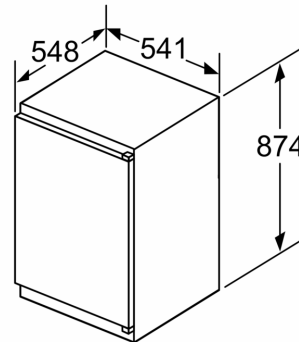

Gefrierfachteil

- 1 Gefrierfach mit Klappe
- Pizza-gerechtes Gefrierfach

Maße

- Nischenmaße (H x B x T): 88.0 cm x 56.0 cm x 55.0 cm
- Gerätemaße (H x B x T): 87.4 cm x 54.1 cm x 54.8 cm

Technische Informationen

- Türanschlag rechts, wechselbar
- 220 - 240 V

Zubehör

- 3 x Eierablage, 1 x Eiswürfelschale

Länderspezifische Optionen

- Auf Basis der Ergebnisse der Normprüfung über 24 Std. Tatsächlicher Verbrauch abhängig von Nutzung/Standort des Geräts.

Sonderzubehör

Umwelt und Sicherheit

Einbau-Kühlschrank mit Gefrierfach, 88 x 56 cm, Schlepptür CK222NSE0

Maße in mm

Maße in mm

Maße in mm