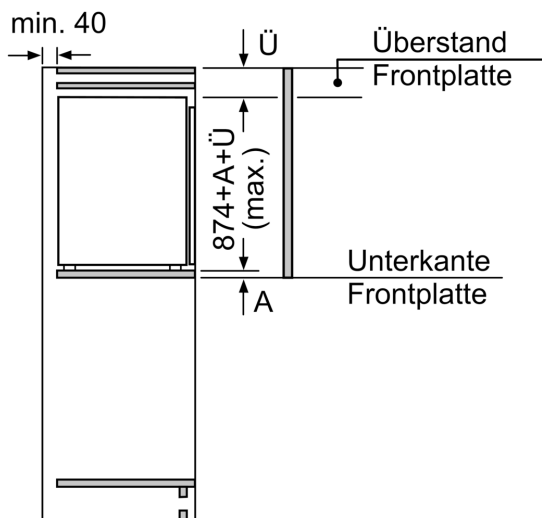

Gefrierfachteil

- 1 Gefrierfach mit Klappe
- Pizza-gerechtes Gefrierfach

Maße

- Nischenmaße (H x B x T): 88.0 cm x 56.0 cm x 55.0 cm
- Gerätemaße (H x B x T): 87.4 cm x 54.1 cm x 54.8 cm

Technische Informationen

- Türanschlag rechts, wechselbar
- 220 - 240 V

Zubehör

- 3 x Eierablage, 1 x Eiswürfelschale

Länderspezifische Optionen

- Auf Basis der Ergebnisse der Normprüfung über 24 Std. Tatsächlicher Verbrauch abhängig von Nutzung/Standort des Geräts.

Sonderzubehör

Umwelt und Sicherheit

Einbau-Kühlschrank mit Gefrierfach, 88 x 56 cm, Schlepptür CK222NSE0

Maße in mm

Maße in mm

Maße in mm