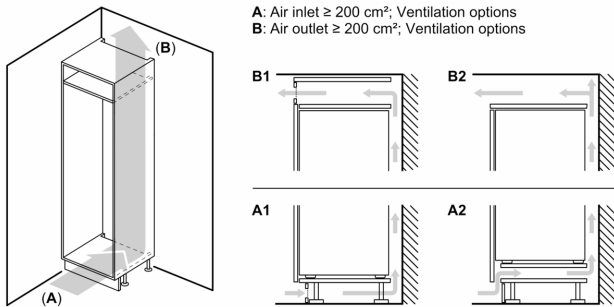

Gefrierfachteil

- 1 Gefrierfach mit Klappe
- Pizza-gerechtes Gefrierfach

Maße

- Nischenmaße (H x B x T): 88.0 cm x 56.0 cm x 55.0 cm
- Gerätemaße (H x B x T): 87.4 cm x 54.1 cm x 54.8 cm

Technische Informationen

- Türanschlag rechts, wechselbar
- 220 - 240 V

Zubehör

- 3 x Eierablage, 1 x Eiswürfelschale

Länderspezifische Optionen

- Auf Basis der Ergebnisse der Normprüfung über 24 Std. Tatsächlicher Verbrauch abhängig von Nutzung/Standort des Geräts.

Sonderzubehör

Umwelt und Sicherheit

Einbau-Kühlschrank mit Gefrierfach, 88 x 56 cm, Schlepptür CK222NSE0

Maße in mm

Maße in mm

Maße in mm