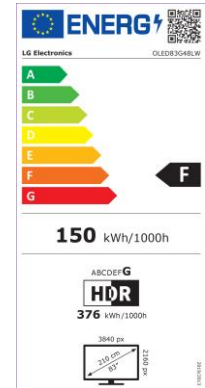

Mit dem Gallery Design wird der neue LG OLED evo TV G4 zu einem modernen Kunstwerk an deiner Wand. Flach und elegant begeistert er dank 4K OLED evo-Technologie und Brightness Booster Max mit erhöhter Spitzenhelligkeit seine Betrachter. Dolby Vision und Dolby Atmos lassen zusammen mit dem gewohnt perfekten Schwarz und den satten Farben die Herzen von Kinofans höher schlagen, während der neu entwickelte $\alpha 11$ 4K AI-Prozessor automatisch jedes Detail für ein unvergleichliches Seh- und Hörerlebnis optimiert. Aber auch Gamer werden sich dank flüssigem Gameplay mit bis zu 4K @ 144 Hz und Nvidia G-Sync™-sowie AMD FreeSync™-Unterstützung freuen. Und die Magic Remote-Fernbedienung und das neue webOS24 mit der 4-jährige Upgrade-Garantie sorgen für eine einfache und komfortable Bedienung. Ob Kunstwerk oder Blockbuster - der neue LG OLED evo TV G4 kann einfach beides.

Highlights

- Gallery Design für eine flache, lückenlose Wandmontage wie ein Kunstwerk an der Wand
- 4K OLED evo TV mit Brightness Booster Max für hellste, brillante Bilder, perfektes Schwarz und satte Farben
- Neu entwickelter $\alpha 11$ 4K AI-Prozessor mit zahlreichen AI-Funktionen für bestmögliche Bildqualität und optimalen Sound
- Filmmaker Mode™, Dolby Vision und Dolby Atmos für kinogleiches Entertainment
- webOS24 und Magic Remote-Fernbedienung für einfache und komfortable Bedienung
- Flüssiges Gaming mit bis zu 4K @ 144 Hz, Nvidia G-Sync™ und AMD FreeSync™

Gaming

- Unterstützt HGiG für überzeugende HDR-Darstellung
- Optimale Unterstützung von Gaming Inhalten über HDMI dank Game Optimizer
- Unterstützt AMD FreeSync und Nvidia G-Sync für flüssiges Gameplay ohne Tearing

Lieferumfang und Zubehör

- Magic Remote MR24 inkl. 2x AA-Batterien
- inkl. Wandhalterung (ohne Standfuß)
- IR-Blaster-Kabel

Smart-TV

- webOS 24 mit LG ThinQ
- Smart Home-Unterstützung: Amazon Alexa, Google Assistant, Apple Home & Airplay2
- Home Dashboard für komfortable Bedienung aller angeschlossenen Geräte
- Bequeme Steuerung dank Hands-Free Voice Control

Anschlüsse

- 4x HDMI
- 3x USB
- 1x Ethernet (LAN)
- Wi-Fi 6 (802.11ax)
- Bluetooth 5.1

Energieeffizienz

- Energieeffizienzklasse: F
- Ø Leistungsaufnahme: 150 kWh/1000h
- Energieeffizienzklasse HDR: G
- Ø Leistungsaufnahme HDR: 376 kWh/1000h