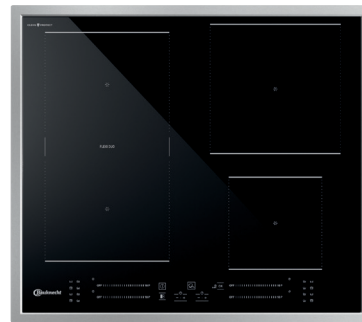

Für mich und mein Zuhause

Bauknecht Kochfeld

| Name oder Warenzeichen des Lieferanten | Bauknecht | |
|--|---------------|-----------|
| Typ / Verkaufsbezeichnung | BS 5760C CPFT | |
| Kochfeld | | |
| Anzahl der Kochzonen / Kochplatten / Gasbrenner | 4 / - / - | |
| ActiveCook Modus | - | |
| Displaytyp | 7 Segment | |
| Anzahl ActiveCook Modus Kochzonen | - | |
| ActiveHeat / Active Frying / Active Grilling | - / - / - | |
| Kochassistent: Anzahl Kochprogramme | - | |
| Beheizungsart: Induktion / Strahlungskochzonen / Gas | • / - / - | |
| Flexible Kochzonen | • | |
| Automatikfunktionen | | |
| Köcheln (Simmern) | • | |
| Schmelzen | - | |
| Warmhalten | • | |
| Kochen | - | |
| Mokka | - | |
| DUO-Kochzonen | - | |
| 3-Kreis-Kochzonen | - | |
| Stufenlos automatisch regelbare Kochzonen | - | |
| Lightronic-Regelung | - | |
| 7-Takt geregelte Kochzonen | - | |
| Blitzkochzonen | - | |
| Topferkennung / Induktion | - / • | |
| Digital-Display | - | |
| Restwärmanzeige | • | |
| Kindersicherung | • | |
| Timer | - | |
| Flacher Rahmen / Profilrahmen / rahmenlos / schmal | • / - / - / - | |
| Ausschnittmaße Höhe | mm | - |
| Ausschnittmaße Breite x Tiefe | mm | 560 x 480 |
| Gesamtanschlusswert | kW | - |
| Gewicht netto | kg | 9,4 |

Erläuterungen

- = vorhanden bzw. ja
- = nicht vorhanden bzw. nein

**Technische Änderungen vorbehalten.
Stand der Tabellenangaben 04/23.**

BAKO BLACK STEAM PROTECT

Für mich und mein Zuhause

BAK55 KP8V2 BLG

Einbau-Backofen mit Pyrolyse und Dampffunktionen (71 l)