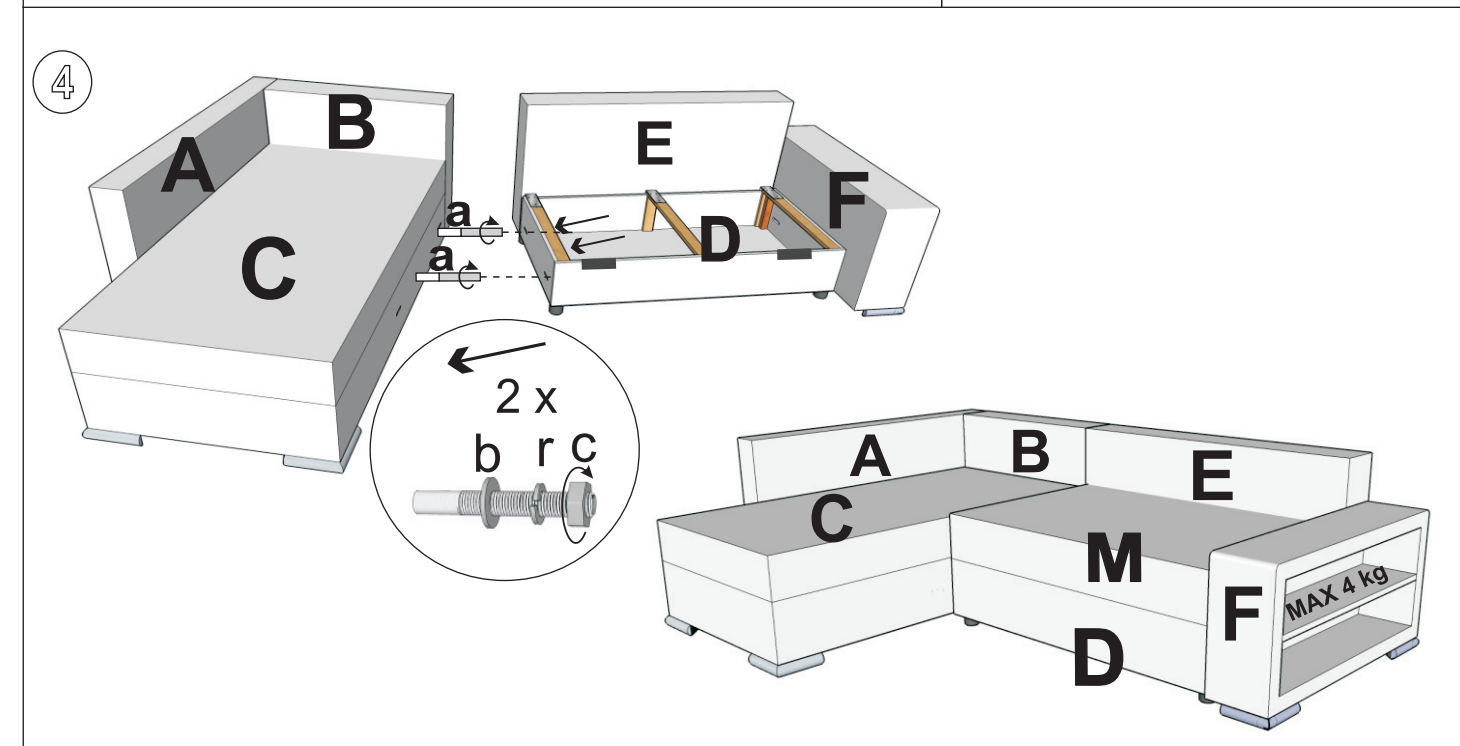

# John 2

- (DE) Montageanleitung
- (PL) Instrukcja montażu
- (NL) Handleiding voor de montage
- (GB) Assembly instructions
- (TR) Montaj talimatı
- (RU) Инструкция по монтажу

- (IT) Istruzioni di montaggio
- (FR) Notice de montage
- (RO) Instrucțiuni de asamblare
- (SK) Montážny návod
- (CZ) Montážní návod
- (HU) Szerelési útmutató

4x (M8x60)	4x (M8x90)	8x	8x Ø8	8x	8x M8	9x (4x16)	8x (5x35)
	8x (M6x35)	1x	8x	4x	2x	4x	

1 - John 2 - L

Ver: 03.02.2024

4x (M8x60)	4x (M8x90)	8x	8x Ø8	8x	8x M8	9x (4x16)	8x (5x35)
	8x (M6x35)	1x	8x 40mm	4x	2x	4x	