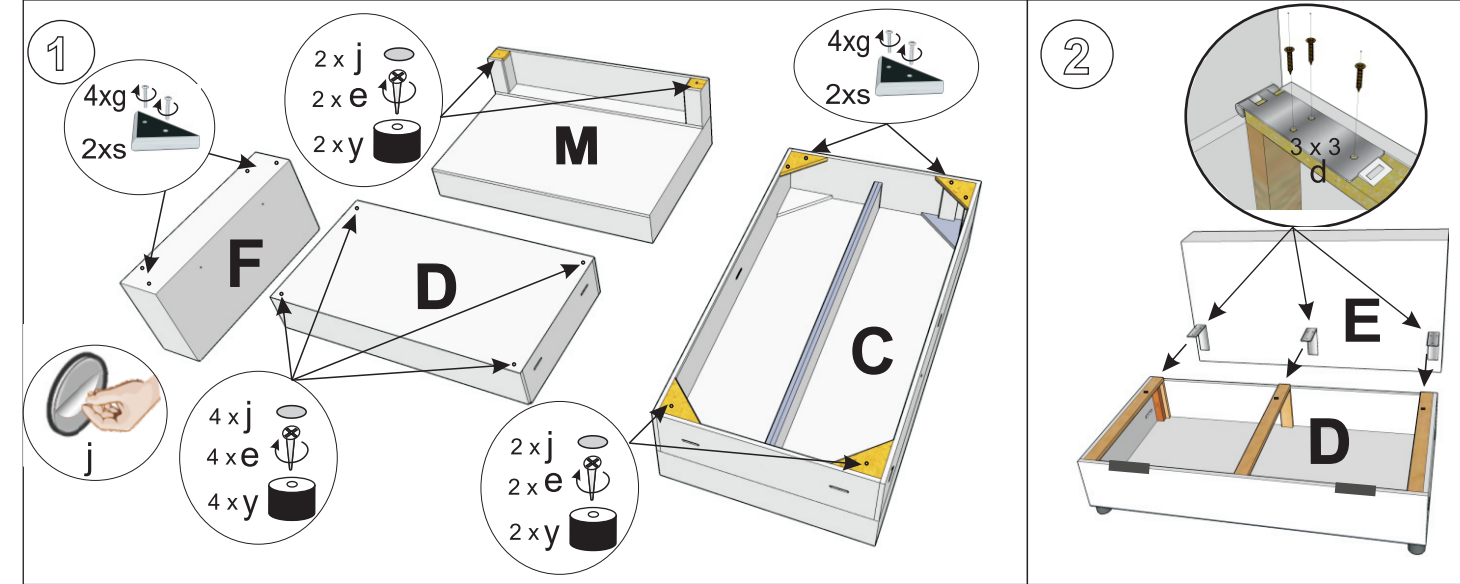

# John 2

- (DE) Montageanleitung
- (PL) Instrukcja montażu
- (NL) Handleiding voor de montage
- (GB) Assembly instructions
- (TR) Montaj talimatı
- (RU) Инструкция по монтажу

- (IT) Istruzioni di montaggio
- (FR) Notice de montage
- (RO) Instrucțiuni de asamblare
- (SK) Montážny návod
- (CZ) Montážní návod
- (HU) Szerelési útmutató

4x (M8x60)	4x (M8x90)	8x	8x Ø8	8x	8x M8	9x (4x16)	8x (5x35)
	8x (M6x35)	1x	8x	4x	2x	4x	

1 - John 2 - L

Ver: 03.02.2024

4x (M8x60)	4x (M8x90)	8x	8x Ø8	8x	8x M8	9x (4x16)	8x (5x35)
	8x (M6x35)	1x	8x 40mm	4x	2x	4x	