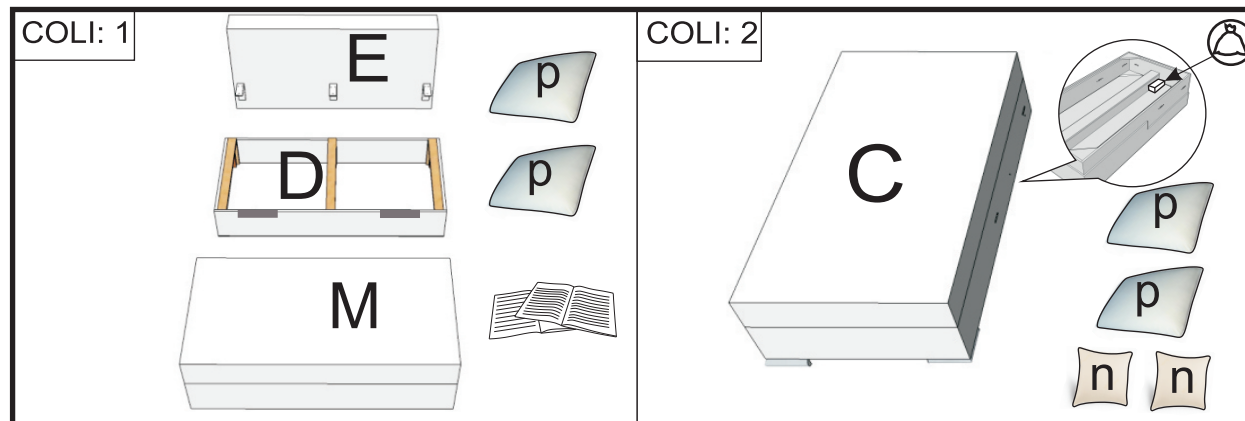

# John 2

- (DE) Montageanleitung
- (PL) Instrukcja montażu
- (NL) Handleiding voor de montage
- (GB) Assembly instructions
- (TR) Montaj talimatı
- (RU) Инструкция по монтажу

- (IT) Istruzioni di montaggio
- (FR) Notice de montage
- (RO) Instrucțiuni de asamblare
- (SK) Montážny návod
- (CZ) Montážní návod
- (HU) Szerelési útmutató

4x (M8x60)	4x (M8x90)	8x	8x Ø8	8x	8x M8	9x (4x16)	8x (5x35)
	8x (M6x35)	1x	8x	4x	2x	4x	

1 - John 2 - L

Ver: 03.02.2024

4x (M8x60)	4x (M8x90)	8x	8x Ø8	8x	8x M8	9x (4x16)	8x (5x35)
	8x (M6x35)	1x	8x 40mm	4x	2x	4x	