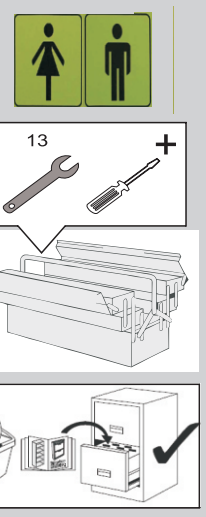

# John 2

- (DE) Montageanleitung
- (PL) Instrukcja montażu
- (NL) Handleiding voor de montage
- (GB) Assembly instructions
- (TR) Montaj talimatı
- (RU) Инструкция по монтажу

- (IT) Istruzioni di montaggio
- (FR) Notice de montage
- (RO) Instrucțiuni de asamblare
- (SK) Montážny návod
- (CZ) Montážní návod
- (HU) Szerelési útmutató

4x (M8x60)	4x (M8x90)	8x	8x Ø8	8x	8x M8	9x (4x16)	8x (5x35)
	8x (M6x35)	1x	8x	4x	2x	4x	

1 - John 2 - L

Ver: 03.02.2024