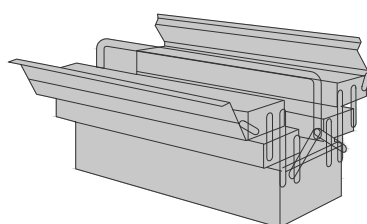

Dokument-Nr.: KB-309
Ausgabe: 20201106

**Service • Assistenza • Dienstverlening • Serwis
Servis • Szerviz • Сервисная служба**

Name • Nom • Nome • Naam • Nazwa • Имяно • Názov • Név • Denimire • Isim • Название	AMRUMBETT
Nr. • No. • N° • Номер • Č • Sz	45331852 22229627 53778461 27697667 420870 256128 207337 726045 236329 577972 874249 870079
Typ • Type • Тип • Τύπος • Τύπο • Тип	100X200CM 140X200CM 160X200CM 180X200CM
	KB-309
	

A M8x40 32x 	C M8x19 24x 	D M8x13 24x 	E M8x13x6.5 4x 	F 130x47x47 4x 
G 92x41x220 2x 	H M5x40x100 1x 	I 85x26 1x 	J Ø20x3 4x 	

1

A	M8x40 8x
C	M8x19 8x
D	M8x13 8x
J	∅20x3 4x
H	M5x40x100 1x

2

A	M8x40 8x
H	M5x40x100 1x