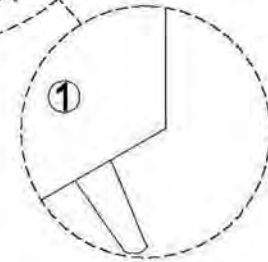

Dokument-Nr.: KB-309
Ausgabe: 20201106

**Service • Assistenza • Dienstverlening • Serwis
Servis • Szerviz • Сервисная служба**

Name • Nom • Nome • Naam • Nazwa • Имяно • Názov • Név • Denimire • Isim • Название	AMRUMBETT
Nr. • No. • N° • Номер • Č • Sz	45331852 22229627 53778461 27697667 420870 256128 207337 726045 236329 577972 874249 870079
Typ • Type • Тип • Τύπος • Τύπο • Тип	100X200CM 140X200CM 160X200CM 180X200CM
	KB-309
	

A M8x40 32x 	C M8x19 24x 	D M8x13 24x 	E M8x13x6.5 4x 	F 130x47x47 4x 
G 92x41x220 2x 	H M5x40x100 1x 	I 85x26 1x 	J Ø20x3 4x 	

1

A	M8x40 8x
C	M8x19 8x
D	M8x13 8x
J	∅20x3 4x
H	M5x40x100 1x

2

A	M8x40 8x
H	M5x40x100 1x