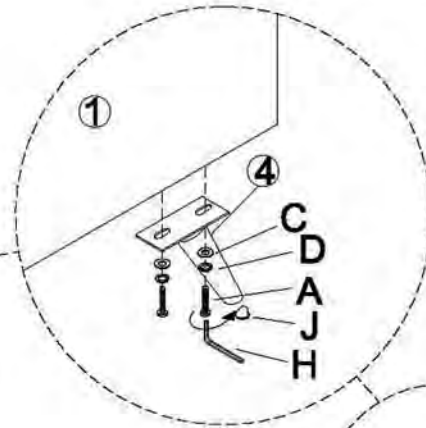

Dokument-Nr.: KB-309
Ausgabe: 20201106

**Service • Assistenza • Dienstverlening • Serwis
Servis • Szerviz • Сервисная служба**

Name • Nom • Nome • Naam • Nazwa • Имяно • Názov • Név • Denimire • Isim • Название	AMRUMBETT
Nr. • No. • N° • Номер • Č • Sz	45331852 22229627 53778461 27697667 420870 256128 207337 726045 236329 577972 874249 870079
Typ • Type • Тип • Τύπος • Τύπο • Тип	100X200CM 140X200CM 160X200CM 180X200CM
	KB-309
	

A M8x40 32x 	C M8x19 24x 	D M8x13 24x 	E M8x13x6.5 4x 	F 130x47x47 4x 
G 92x41x220 2x 	H M5x40x100 1x 	I 85x26 1x 	J Ø20x3 4x 	

1

A	M8x40 8x
C	M8x19 8x
D	M8x13 8x
J	∅20x3 4x
H	M5x40x100 1x

2

A	M8x40 8x
H	M5x40x100 1x

6

- A M8x40 4x 
- C M8x18 4x 
- D M8x13 4x 
- H M5x40x100 1x 

7